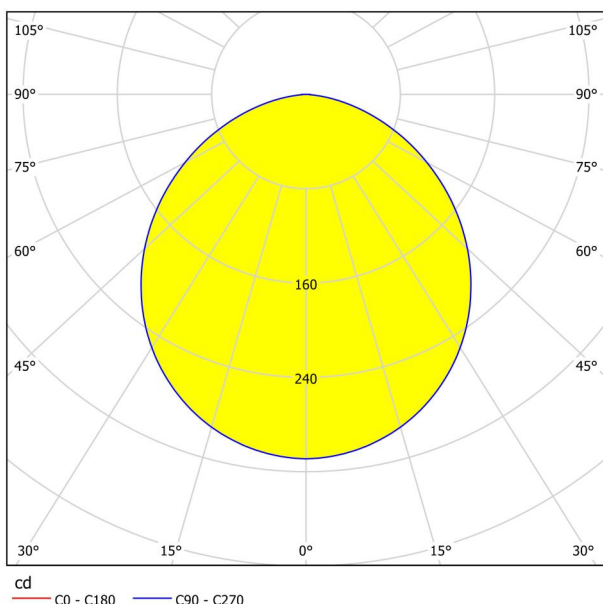

Technische Informationen

Schutzart	IP20
Schutzklasse	2
Netzspannung	220-240V,50/60Hz
Betriebsspannung	220-240V,50/60Hz
Dimmbar	Nein
Watt 1	11

Leuchtmittel 1

Anzahl Fassung/Platine 1	1
Fassung 1 neu	LED
Leuchtmittel-Typ 1 neu	LED
Leuchtmittel 1 neu	im Lieferumfang enthalten
Energieeffizienzklasse (EEI)	E
Dimmbar	Nein
Info Tauschbarkeit LM/Platine/Driver	LED + Driver tauschbar durch Fachmann

1 x 11
W

DIE FUNKTIONSGARANTIE GILT NUR FÜR DIE VERWENDUNG DER PRODUKTE IM PRIVATEN BEREICH UND NICHT FÜR PRODUKTE, DIE GEWERBLICH (WIE Z. B. IN RESTAURANTS, HOTELS, RESORTS), AUF KOMMUNALER EBENE ODER IN ALLGEMEINEN BEREICHEN