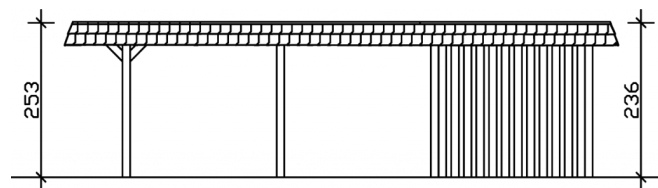

Carport

CARPORT WENDLAND MIT ABSTELLRAUM 630 X 879 CM MIT ALUMINIUMDACH, SCHWARZE BLENDE, EICHE HELL

Datenblatt / Baubeschreibung

Material	Leimholz, Fichte
Farbe	Eiche hell
Farbbehandlung	Lasiert
Größe	630 x 879 cm
Aufstellbreite (Sockelmaß)	574 cm
Aufstelltiefe (Sockelmaß)	738 cm
Außenbreite inkl. Dachüberstand	630 cm
Außentiefe inkl. Dachüberstand	879 cm
Firsthöhe	253 cm
Traufenhöhe	236 cm
Gesamthöhe vorne	253 cm
Gesamthöhe hinten	236 cm
Dachform	Flachdach
Material Dacheindeckung	Aluminium-Dachplatten mit Trapezprofil
Farbe Dach	Anthrazit
Dachstärke	0,5 mm

Dachfläche	49.64 m²
Dachblende	Walmdachblende in Schieferoptik
Dachneigung	nach hinten
Gefälle	1.2 °
Dachüberstand vorne	97 cm
Dachüberstand hinten	44 cm
Dachüberstand links	28 cm
Dachüberstand rechts	28 cm
Grundfläche	55.38 m²
Umbauter Raum	135.4 m³
Durchfahrtsbreite	550 cm
Durchfahrtshöhe vorne	216 cm
Durchfahrtshöhe hinten	199 cm
Pfostenstärke	12 x 12 cm
Pfostenlänge	220 cm
Pfostenabstand Breite	550 cm
Pfostenabstand Tiefe	230 cm
Pfostenanzahl	13
Verankerung	H-Pfostenanker zum Einbetonieren
Schneelast (sk)	1.25 kN/m²
Windstaudruck q	0.95 kN/m²
Montageart	Freistehend
Türen	1x Einzeltür, geschlossen, 86,5 x 192 cm, Profilzylinderschloss mit 3 Schlüsseln
Türanschlag	Anschlag rechts
Anzahl Packstücke	2
Verpackungsmaß	Breite: 610 cm, Höhe: 70 cm, Tiefe: 120 cm, 1048 kg Breite: 260 cm, Höhe: 75 cm, Tiefe: 120 cm, 715 kg
Verpackungsgewicht gesamt	1763 kg
nicht im Lieferumfang enthalten	Beton
Garantie	5 Jahre gemäß unseren Garantiebedingungen
Lieferhinweis	Für die Anlieferung muss die Zufahrt für 40 t-LKW möglich sein! Die Anlieferung erfolgt frei Bordsteinkante (Festland Deutschland).

Artikelnummer 244652-01-51

EAN-Nummer 4018211024650

CARPORT WENDLAND SCHWARZE BLENDE

630 x 879 cm

Grundriss

Schnitt

CARPORT WENDLAND SCHWARZE BLENDE

630 x 879 cm
Schnitte und Ansichten Maßstab 1:100