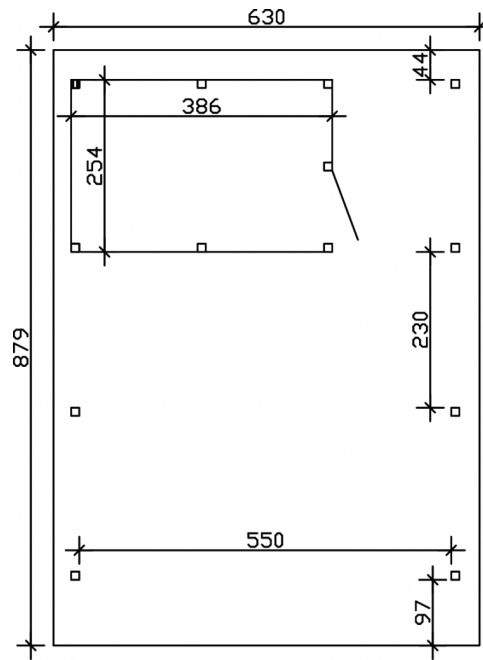

Carport

CARPORT WENDLAND MIT ABSTELLRAUM 630 X 879 CM MIT ALUMINIUMDACH, SCHWARZE BLENDE, EICHE HELL

Datenblatt / Baubeschreibung

Material	Leimholz, Fichte
Farbe	Eiche hell
Farbbehandlung	Lasiert
Größe	630 x 879 cm
Aufstellbreite (Sockelmaß)	574 cm
Aufstelltiefe (Sockelmaß)	738 cm
Außenbreite inkl. Dachüberstand	630 cm
Außentiefe inkl. Dachüberstand	879 cm
Firsthöhe	253 cm
Traufenhöhe	236 cm
Gesamthöhe vorne	253 cm
Gesamthöhe hinten	236 cm
Dachform	Flachdach
Material Dacheindeckung	Aluminium-Dachplatten mit Trapezprofil
Farbe Dach	Anthrazit
Dachstärke	0,5 mm

Dachfläche	49.64 m²
Dachblende	Walmdachblende in Schieferoptik
Dachneigung	nach hinten
Gefälle	1.2 °
Dachüberstand vorne	97 cm
Dachüberstand hinten	44 cm
Dachüberstand links	28 cm
Dachüberstand rechts	28 cm
Grundfläche	55.38 m²
Umbauter Raum	135.4 m³
Durchfahrtsbreite	550 cm
Durchfahrtshöhe vorne	216 cm
Durchfahrtshöhe hinten	199 cm
Pfostenstärke	12 x 12 cm
Pfostenlänge	220 cm
Pfostenabstand Breite	550 cm
Pfostenabstand Tiefe	230 cm
Pfostenanzahl	13
Verankerung	H-Pfostenanker zum Einbetonieren
Schneelast (sk)	1.25 kN/m²
Windstaudruck q	0.95 kN/m²
Montageart	Freistehend
Türen	1x Einzeltür, geschlossen, 86,5 x 192 cm, Profilzylinderschloss mit 3 Schlüsseln
Türanschlag	Anschlag rechts
Anzahl Packstücke	2
Verpackungsmaß	Breite: 610 cm, Höhe: 70 cm, Tiefe: 120 cm, 1048 kg Breite: 260 cm, Höhe: 75 cm, Tiefe: 120 cm, 715 kg
Verpackungsgewicht gesamt	1763 kg
nicht im Lieferumfang enthalten	Beton
Garantie	5 Jahre gemäß unseren Garantiebedingungen
Lieferhinweis	Für die Anlieferung muss die Zufahrt für 40 t-LKW möglich sein! Die Anlieferung erfolgt frei Bordsteinkante (Festland Deutschland).

Artikelnummer 244652-01-51

EAN-Nummer 4018211024650

CARPORT WENDLAND SCHWARZE BLENDE

630 x 879 cm

Grundriss

Schnitt

CARPORT WENDLAND SCHWARZE BLENDE

630 x 879 cm
Schnitte und Ansichten Maßstab 1:100