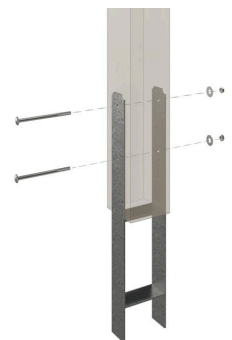

CARPORT WENDLAND SCHWARZE BLENDE

Flachdach-Carport

CARPORT WENDLAND SCHWARZE
BLENDE
630 x 879 cm

Gestaltungsbeispiel

- Massive Konstruktion aus hochwertigem Leimholz (BSH-Fichte)
- Farblich behandelt in eiche hell
- Aluminium-Dachplatten
- Pfosten 12x12cm

Carport

CARPORT WENDLAND MIT ABSTELLRAUM 630 X 879 CM MIT ALUMINIUMDACH, SCHWARZE BLENDE, EICHE HELL

Datenblatt / Baubeschreibung

Material	Leimholz, Fichte
Farbe	Eiche hell
Farbbehandlung	Lasiert
Größe	630 x 879 cm
Aufstellbreite (Sockelmaß)	574 cm
Aufstelltiefe (Sockelmaß)	738 cm
Außenbreite inkl. Dachüberstand	630 cm
Außentiefe inkl. Dachüberstand	879 cm
Firsthöhe	253 cm
Traufenhöhe	236 cm
Gesamthöhe vorne	253 cm
Gesamthöhe hinten	236 cm
Dachform	Flachdach
Material Dacheindeckung	Aluminium-Dachplatten mit Trapezprofil
Farbe Dach	Anthrazit
Dachstärke	0,5 mm

Dachfläche	49.64 m²
Dachblende	Walmdachblende in Schieferoptik
Dachneigung	nach hinten
Gefälle	1.2 °
Dachüberstand vorne	97 cm
Dachüberstand hinten	44 cm
Dachüberstand links	28 cm
Dachüberstand rechts	28 cm
Grundfläche	55.38 m²
Umbauter Raum	135.4 m³
Durchfahrtsbreite	550 cm
Durchfahrtshöhe vorne	216 cm
Durchfahrtshöhe hinten	199 cm
Pfostenstärke	12 x 12 cm
Pfostenlänge	220 cm
Pfostenabstand Breite	550 cm
Pfostenabstand Tiefe	230 cm
Pfostenanzahl	13
Verankerung	H-Pfostenanker zum Einbetonieren
Schneelast (sk)	1.25 kN/m²
Windstaudruck q	0.95 kN/m²
Montageart	Freistehend
Türen	1x Einzeltür, geschlossen, 86,5 x 192 cm, Profilzylinderschloss mit 3 Schlüsseln
Türanschlag	Anschlag rechts
Anzahl Packstücke	2
Verpackungsmaß	Breite: 610 cm, Höhe: 70 cm, Tiefe: 120 cm, 1048 kg Breite: 260 cm, Höhe: 75 cm, Tiefe: 120 cm, 715 kg
Verpackungsgewicht gesamt	1763 kg
nicht im Lieferumfang enthalten	Beton
Garantie	5 Jahre gemäß unseren Garantiebedingungen
Lieferhinweis	Für die Anlieferung muss die Zufahrt für 40 t-LKW möglich sein! Die Anlieferung erfolgt frei Bordsteinkante (Festland Deutschland).