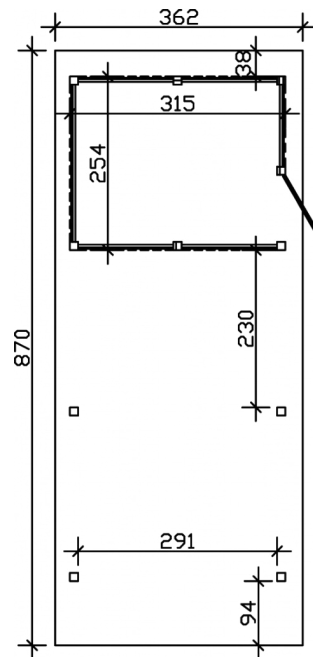

Carport

CARPORT WENDLAND MIT ABSTELLRAUM 362 X 870 CM MIT EPDM-DACH, ROTE BLENDE, SCHIEFERGRAU

Datenblatt / Baubeschreibung

Material	Leimholz, Fichte
Farbe	Schiefergrau
Farbbehandlung	Lasiert
Größe	362 x 870 cm
Aufstellbreite (Sockelmaß)	315 cm
Aufstelltiefe (Sockelmaß)	738 cm
Außenbreite inkl. Dachüberstand	362 cm
Außentiefe inkl. Dachüberstand	870 cm
Firsthöhe	243 cm
Traufenhöhe	226 cm
Gesamthöhe vorne	243 cm
Gesamthöhe hinten	226 cm
Dachform	Flachdach
Material Dacheindeckung	Dachschalung mit EPDM-Folie
Farbe Dach	Schwarz
Dachstärke	20 mm

Dachfläche	26.84 m²
Dachblende	Walmdachblende in Schieferoptik
Dachneigung	nach hinten
Gefälle	1.2 °
Dachüberstand vorne	94 cm
Dachüberstand hinten	38 cm
Dachüberstand links	23 cm
Dachüberstand rechts	23 cm
Grundfläche	31.49 m²
Umbauter Raum	73.85 m³
Durchfahrtsbreite	291 cm
Durchfahrtshöhe vorne	206 cm
Durchfahrtshöhe hinten	189 cm
Pfostenstärke	12 x 12 cm
Pfostenlänge	220 cm
Pfostenabstand Breite	291 cm
Pfostenabstand Tiefe	230 cm
Pfostenanzahl	11
Verankerung	H-Pfostenanker zum Einbetonieren
Schneelast (sk)	1.05 kN/m²
Windstaudruck q	0.95 kN/m²
Montageart	Freistehend
Türen	1x Einzeltür, geschlossen, 86,5 x 192 cm, Profilzylinderschloss mit 3 Schlüsseln
Türanschlag	Anschlag rechts
Anzahl Packstücke	3
Verpackungsmaß	Breite: 330 cm, Höhe: 72 cm, Tiefe: 120 cm, 765 kg Breite: 260 cm, Höhe: 70 cm, Tiefe: 120 cm, 585 kg Breite: 60 cm, Höhe: 50 cm, Tiefe: 60 cm, 97 kg
Verpackungsgewicht gesamt	1447 kg
nicht im Lieferumfang enthalten	Beton
Garantie	5 Jahre gemäß unseren Garantiebedingungen
Lieferhinweis	Für die Anlieferung muss die Zufahrt für 40 t-LKW möglich sein! Die Anlieferung erfolgt frei Bordsteinkante (Festland Deutschland).

Artikelnummer

244164-13-35

EAN-Nummer

4018211031481

CARPORT WENDLAND ROTE BLENDE

362 x 870 cm

Grundriss

Schnitt

CARPORT WENDLAND ROTE BLENDE

362 x 870 cm
Schnitte und Ansichten Maßstab 1:100

Ansicht Vorne