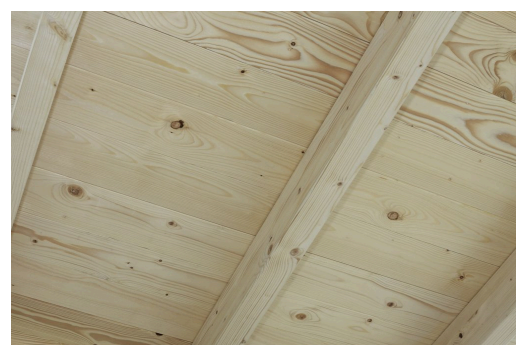

CARPORT WENDLAND ROTE BLENDE

Flachdach-Carport

CARPORT WENDLAND ROTE BLENDE
362 x 870 cm

Gestaltungsbeispiel

- Massive Konstruktion aus hochwertigem Leimholz (BSH-Fichte)
- Farblich behandelt in schiefergrau
- Dachschalung mit EPDM-Folie
- Pfosten 12x12cm

Carport

CARPORT WENDLAND MIT ABSTELLRAUM 362 X 870 CM MIT EPDM-DACH, ROTE BLENDE, SCHIEFERGRAU

Datenblatt / Baubeschreibung

Material	Leimholz, Fichte
Farbe	Schiefergrau
Farbbehandlung	Lasiert
Größe	362 x 870 cm
Aufstellbreite (Sockelmaß)	315 cm
Aufstelltiefe (Sockelmaß)	738 cm
Außenbreite inkl. Dachüberstand	362 cm
Außentiefe inkl. Dachüberstand	870 cm
Firsthöhe	243 cm
Traufenhöhe	226 cm
Gesamthöhe vorne	243 cm
Gesamthöhe hinten	226 cm
Dachform	Flachdach
Material Dacheindeckung	Dachschalung mit EPDM-Folie
Farbe Dach	Schwarz
Dachstärke	20 mm

Dachfläche	26.84 m²
Dachblende	Walmdachblende in Schieferoptik
Dachneigung	nach hinten
Gefälle	1.2 °
Dachüberstand vorne	94 cm
Dachüberstand hinten	38 cm
Dachüberstand links	23 cm
Dachüberstand rechts	23 cm
Grundfläche	31.49 m²
Umbauter Raum	73.85 m³
Durchfahrtsbreite	291 cm
Durchfahrtshöhe vorne	206 cm
Durchfahrtshöhe hinten	189 cm
Pfostenstärke	12 x 12 cm
Pfostenlänge	220 cm
Pfostenabstand Breite	291 cm
Pfostenabstand Tiefe	230 cm
Pfostenanzahl	11
Verankerung	H-Pfostenanker zum Einbetonieren
Schneelast (sk)	1.05 kN/m²
Windstaudruck q	0.95 kN/m²
Montageart	Freistehend
Türen	1x Einzeltür, geschlossen, 86,5 x 192 cm, Profilzylinderschloss mit 3 Schlüsseln
Türanschlag	Anschlag rechts
Anzahl Packstücke	3
Verpackungsmaß	Breite: 330 cm, Höhe: 72 cm, Tiefe: 120 cm, 765 kg Breite: 260 cm, Höhe: 70 cm, Tiefe: 120 cm, 585 kg Breite: 60 cm, Höhe: 50 cm, Tiefe: 60 cm, 97 kg
Verpackungsgewicht gesamt	1447 kg
nicht im Lieferumfang enthalten	Beton
Garantie	5 Jahre gemäß unseren Garantiebedingungen
Lieferhinweis	Für die Anlieferung muss die Zufahrt für 40 t-LKW möglich sein! Die Anlieferung erfolgt frei Bordsteinkante (Festland Deutschland).