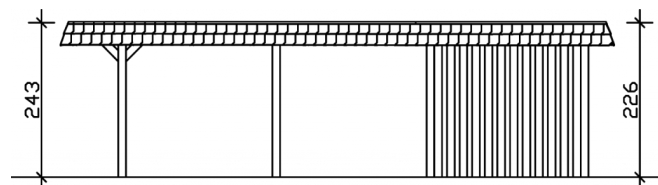

Carport

CARPORT WENDLAND MIT ABSTELLRAUM 362 X 870 CM MIT EPDM-DACH, ROTE BLENDE, SCHIEFERGRAU

Datenblatt / Baubeschreibung

Material	Leimholz, Fichte
Farbe	Schiefergrau
Farbbehandlung	Lasiert
Größe	362 x 870 cm
Aufstellbreite (Sockelmaß)	315 cm
Aufstelltiefe (Sockelmaß)	738 cm
Außenbreite inkl. Dachüberstand	362 cm
Außentiefe inkl. Dachüberstand	870 cm
Firsthöhe	243 cm
Traufenhöhe	226 cm
Gesamthöhe vorne	243 cm
Gesamthöhe hinten	226 cm
Dachform	Flachdach
Material Dacheindeckung	Dachschalung mit EPDM-Folie
Farbe Dach	Schwarz
Dachstärke	20 mm

Dachfläche	26.84 m²
Dachblende	Walmdachblende in Schieferoptik
Dachneigung	nach hinten
Gefälle	1.2 °
Dachüberstand vorne	94 cm
Dachüberstand hinten	38 cm
Dachüberstand links	23 cm
Dachüberstand rechts	23 cm
Grundfläche	31.49 m²
Umbauter Raum	73.85 m³
Durchfahrtsbreite	291 cm
Durchfahrtshöhe vorne	206 cm
Durchfahrtshöhe hinten	189 cm
Pfostenstärke	12 x 12 cm
Pfostenlänge	220 cm
Pfostenabstand Breite	291 cm
Pfostenabstand Tiefe	230 cm
Pfostenanzahl	11
Verankerung	H-Pfostenanker zum Einbetonieren
Schneelast (sk)	1.05 kN/m²
Windstaudruck q	0.95 kN/m²
Montageart	Freistehend
Türen	1x Einzeltür, geschlossen, 86,5 x 192 cm, Profilzylinderschloss mit 3 Schlüsseln
Türanschlag	Anschlag rechts
Anzahl Packstücke	3
Verpackungsmaß	Breite: 330 cm, Höhe: 72 cm, Tiefe: 120 cm, 765 kg Breite: 260 cm, Höhe: 70 cm, Tiefe: 120 cm, 585 kg Breite: 60 cm, Höhe: 50 cm, Tiefe: 60 cm, 97 kg
Verpackungsgewicht gesamt	1447 kg
nicht im Lieferumfang enthalten	Beton
Garantie	5 Jahre gemäß unseren Garantiebedingungen
Lieferhinweis	Für die Anlieferung muss die Zufahrt für 40 t-LKW möglich sein! Die Anlieferung erfolgt frei Bordsteinkante (Festland Deutschland).

Artikelnummer

244164-13-35

EAN-Nummer

4018211031481

CARPORT WENDLAND ROTE BLENDE

362 x 870 cm

Grundriss

Schnitt

CARPORT WENDLAND ROTE BLENDE

362 x 870 cm
Schnitte und Ansichten Maßstab 1:100

Ansicht Vorne