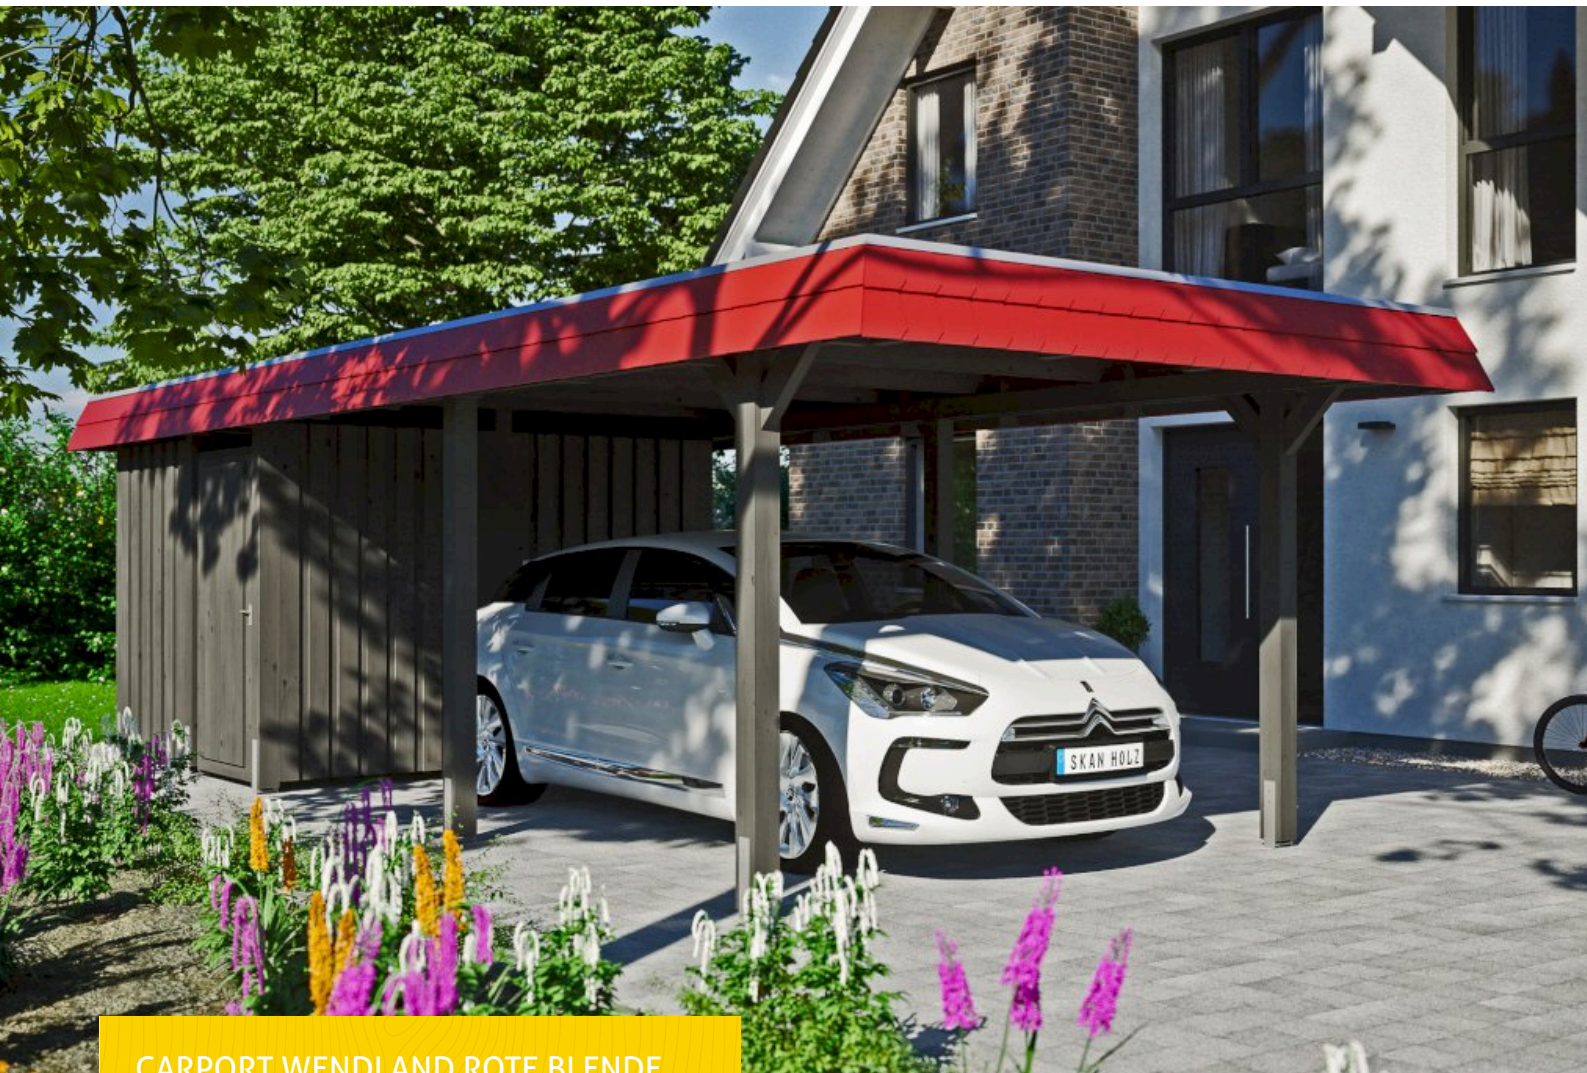

CARPORT WENDLAND ROTE BLENDE

Flachdach-Carport

CARPORT WENDLAND ROTE BLENDE
362 x 870 cm

Gestaltungsbeispiel

- Massive Konstruktion aus hochwertigem Leimholz (BSH-Fichte)
- Farblich behandelt in schiefergrau
- Dachschalung mit EPDM-Folie
- Pfosten 12x12cm

Carport

CARPORT WENDLAND MIT ABSTELLRAUM 362 X 870 CM MIT EPDM-DACH, ROTE BLENDE, SCHIEFERGRAU

Datenblatt / Baubeschreibung

Material	Leimholz, Fichte
Farbe	Schiefergrau
Farbbehandlung	Lasiert
Größe	362 x 870 cm
Aufstellbreite (Sockelmaß)	315 cm
Aufstelltiefe (Sockelmaß)	738 cm
Außenbreite inkl. Dachüberstand	362 cm
Außentiefe inkl. Dachüberstand	870 cm
Firsthöhe	243 cm
Traufenhöhe	226 cm
Gesamthöhe vorne	243 cm
Gesamthöhe hinten	226 cm
Dachform	Flachdach
Material Dacheindeckung	Dachschalung mit EPDM-Folie
Farbe Dach	Schwarz
Dachstärke	20 mm

Dachfläche	26.84 m²
Dachblende	Walmdachblende in Schieferoptik
Dachneigung	nach hinten
Gefälle	1.2 °
Dachüberstand vorne	94 cm
Dachüberstand hinten	38 cm
Dachüberstand links	23 cm
Dachüberstand rechts	23 cm
Grundfläche	31.49 m²
Umbauter Raum	73.85 m³
Durchfahrtsbreite	291 cm
Durchfahrtshöhe vorne	206 cm
Durchfahrtshöhe hinten	189 cm
Pfostenstärke	12 x 12 cm
Pfostenlänge	220 cm
Pfostenabstand Breite	291 cm
Pfostenabstand Tiefe	230 cm
Pfostenanzahl	11
Verankerung	H-Pfostenanker zum Einbetonieren
Schneelast (sk)	1.05 kN/m²
Windstaudruck q	0.95 kN/m²
Montageart	Freistehend
Türen	1x Einzeltür, geschlossen, 86,5 x 192 cm, Profilzylinderschloss mit 3 Schlüsseln
Türanschlag	Anschlag rechts
Anzahl Packstücke	3
Verpackungsmaß	Breite: 330 cm, Höhe: 72 cm, Tiefe: 120 cm, 765 kg Breite: 260 cm, Höhe: 70 cm, Tiefe: 120 cm, 585 kg Breite: 60 cm, Höhe: 50 cm, Tiefe: 60 cm, 97 kg
Verpackungsgewicht gesamt	1447 kg
nicht im Lieferumfang enthalten	Beton
Garantie	5 Jahre gemäß unseren Garantiebedingungen
Lieferhinweis	Für die Anlieferung muss die Zufahrt für 40 t-LKW möglich sein! Die Anlieferung erfolgt frei Bordsteinkante (Festland Deutschland).