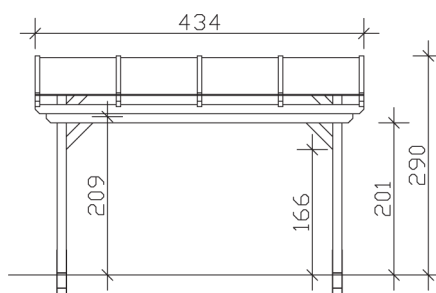

▶ Massive Konstruktion aus hochwertigem Leimholz (BSH-Fichte)

434 X 400 cm

Sanremo

- ▶ Freistehend
- ▶ Dacheindeckung Polycarbonat-Doppelstegplatte in klar
- ▶ Pfosten 12 x 12 cm
- ▶ Inklusive H-Pfostenanker

► Datenblatt / Baubeschreibung		Sanremo 434 x 400cm
Material	Leimholz, Fichte	
Farbbehandlung	Lasiert in Weiß	
Pfostenstärke	12 x 12 cm	
Breite	434 cm	
Tiefe	400 cm	
Grundfläche	17,36 m ²	
Umbauter Raum	46,09 m ³	
Schneelast	1,5 kN/m ²	
Dachfläche	17,36 m ²	
Dachneigung	7 °	
Material Dacheindeckung	Polycarbonat-Doppelstegplatten 16 mm - klar	
Dachstärke	16 mm	
Montageart	Freistehend	
Gesamthöhe hinten	290 cm	
Gesamthöhe vorne	241 cm	
Durchgangshöhe vorne	201 cm	
Pfostenabstand Breite	310-369 cm	
Pfostenabstand Tiefe	343 cm	

Oberfläche Holz	30,99 m ²
Im Lieferumfang enthalten	H-Pfostenanker zum Einbetonieren, Montagematerial, Aufbauanleitung
Verpackung	Paket 1: B 120 cm x L 435 cm x H 55 cm Gewicht 480,000 kg
Artikelnummer	201792-11-20
EAN-Nummer	4018211001415
Lieferhinweis	Für die Anlieferung muss die Zufahrt für 40 t-LKW möglich sein! Die Anlieferung erfolgt frei Bordsteinkante (Festland Deutschland).
Garantie	5 Jahre gemäß unseren Garantiebedingungen

Sanremo 434 X 400cm

Ansicht vorne

Ansicht Seite

Grundriss

Sanremo 434 X 400cm
 Schnitte und Ansichten Maßstab 1:100