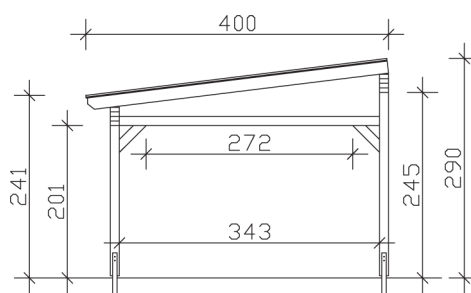

▶ Massive Konstruktion aus hochwertigem Leimholz (BSH-Fichte)

434 X 400 cm

Sanremo

- ▶ Freistehend
- ▶ Dacheindeckung Polycarbonat-Doppelstegplatte in klar
- ▶ Pfosten 12 x 12 cm
- ▶ Inklusive H-Pfostenanker

► Datenblatt / Baubeschreibung		Sanremo 434 x 400cm
Material	Leimholz, Fichte	
Farbbehandlung	Lasiert in Weiß	
Pfostenstärke	12 x 12 cm	
Breite	434 cm	
Tiefe	400 cm	
Grundfläche	17,36 m ²	
Umbauter Raum	46,09 m ³	
Schneelast	1,5 kN/m ²	
Dachfläche	17,36 m ²	
Dachneigung	7 °	
Material Dacheindeckung	Polycarbonat-Doppelstegplatten 16 mm - klar	
Dachstärke	16 mm	
Montageart	Freistehend	
Gesamthöhe hinten	290 cm	
Gesamthöhe vorne	241 cm	
Durchgangshöhe vorne	201 cm	
Pfostenabstand Breite	310-369 cm	
Pfostenabstand Tiefe	343 cm	

Oberfläche Holz	30,99 m ²
Im Lieferumfang enthalten	H-Pfostenanker zum Einbetonieren, Montagematerial, Aufbauanleitung
Verpackung	Paket 1: B 120 cm x L 435 cm x H 55 cm Gewicht 480,000 kg
Artikelnummer	201792-11-20
EAN-Nummer	4018211001415
Lieferhinweis	Für die Anlieferung muss die Zufahrt für 40 t-LKW möglich sein! Die Anlieferung erfolgt frei Bordsteinkante (Festland Deutschland).
Garantie	5 Jahre gemäß unseren Garantiebedingungen

Sanremo 434 X 400cm

Ansicht vorne

Ansicht Seite

Grundriss

Sanremo 434 X 400cm
 Schnitte und Ansichten Maßstab 1:100