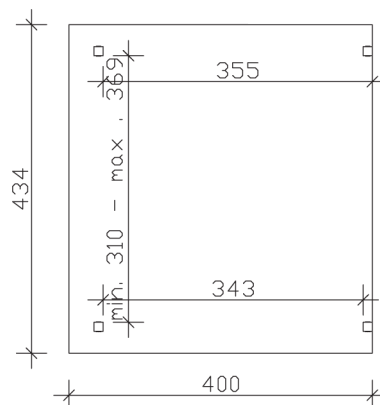

▶ Massive Konstruktion aus hochwertigem Leimholz (BSH-Fichte)

434 X 400 cm

Sanremo

- ▶ Freistehend
- ▶ Dacheindeckung Polycarbonat-Doppelstegplatte in klar
- ▶ Pfosten 12 x 12 cm
- ▶ Inklusive H-Pfostenanker

► Datenblatt / Baubeschreibung		Sanremo 434 x 400cm
Material	Leimholz, Fichte	
Farbbehandlung	Lasiert in Weiß	
Pfostenstärke	12 x 12 cm	
Breite	434 cm	
Tiefe	400 cm	
Grundfläche	17,36 m ²	
Umbauter Raum	46,09 m ³	
Schneelast	1,5 kN/m ²	
Dachfläche	17,36 m ²	
Dachneigung	7 °	
Material Dacheindeckung	Polycarbonat-Doppelstegplatten 16 mm - klar	
Dachstärke	16 mm	
Montageart	Freistehend	
Gesamthöhe hinten	290 cm	
Gesamthöhe vorne	241 cm	
Durchgangshöhe vorne	201 cm	
Pfostenabstand Breite	310-369 cm	
Pfostenabstand Tiefe	343 cm	

Oberfläche Holz	30,99 m ²
Im Lieferumfang enthalten	H-Pfostenanker zum Einbetonieren, Montagematerial, Aufbauanleitung
Verpackung	Paket 1: B 120 cm x L 435 cm x H 55 cm Gewicht 480,000 kg
Artikelnummer	201792-11-20
EAN-Nummer	4018211001415
Lieferhinweis	Für die Anlieferung muss die Zufahrt für 40 t-LKW möglich sein! Die Anlieferung erfolgt frei Bordsteinkante (Festland Deutschland).
Garantie	5 Jahre gemäß unseren Garantiebedingungen

Sanremo 434 X 400cm

Ansicht vorne

Ansicht Seite

Grundriss

Sanremo 434 X 400cm
 Schnitte und Ansichten Maßstab 1:100