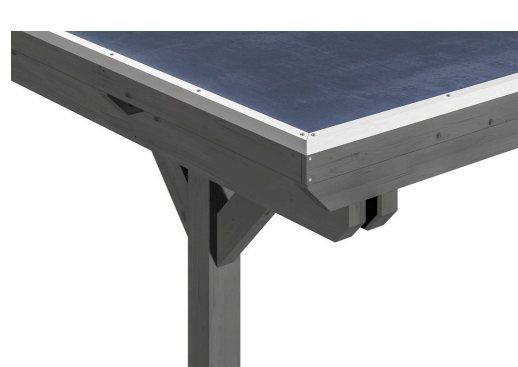

## Flachdach-Carport

**CARPORT EMSLAND**  
613 x 846 cm

Gestaltungsbeispiel

- Massive Konstruktion aus hochwertigem Leimholz (BSH-Fichte)
- Farblich behandelt in schiefergrau
- Dachschalung mit EPDM-Folie
- Pfosten 12x12cm

Carport

## CARPORT EMSLAND 613 X 846 CM MIT EPDM-DACH, SCHIEFERGRAU

### Datenblatt / Baubeschreibung

Material	Leimholz, Fichte
Farbe	Schiefergrau
Farbbehandlung	Lasiert
Größe	613 x 846 cm
Aufstellbreite (Sockelmaß)	574 cm
Aufstelltiefe (Sockelmaß)	738 cm
Außenbreite inkl. Dachüberstand	613 cm
Außentiefe inkl. Dachüberstand	846 cm
Firsthöhe	248 cm
Traufenhöhe	231 cm
Gesamthöhe vorne	248 cm
Gesamthöhe hinten	231 cm
Dachform	Flachdach
Material Dacheindeckung	Dachschalung mit EPDM-Folie
Farbe Dach	Schwarz
Dachstärke	20 mm