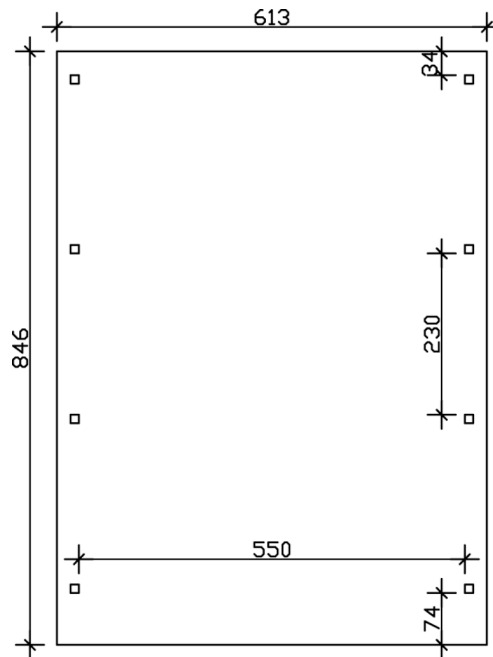

### Datenblatt / Baubeschreibung

Material	Leimholz, Fichte
Farbe	Schiefergrau
Farbbehandlung	Lasiert
Größe	613 x 846 cm
Aufstellbreite (Sockelmaß)	574 cm
Aufstelltiefe (Sockelmaß)	738 cm
Außenbreite inkl. Dachüberstand	613 cm
Außentiefe inkl. Dachüberstand	846 cm
Firsthöhe	248 cm
Traufenhöhe	231 cm
Gesamthöhe vorne	248 cm
Gesamthöhe hinten	231 cm
Dachform	Flachdach
Material Dacheindeckung	Dachschalung mit EPDM-Folie
Farbe Dach	Schwarz
Dachstärke	20 mm

Dachfläche	51.4 m <sup>2</sup>
Dachblende	Holz-Blende mit Aluminium-Abschlusskante
Dachneigung	nach hinten
Gefälle	1.2 °
Dachüberstand vorne	74 cm
Dachüberstand hinten	34 cm
Dachüberstand links	19 cm
Dachüberstand rechts	19 cm
Grundfläche	51.86 m <sup>2</sup>
Umbauter Raum	124.2 m <sup>3</sup>
Durchfahrtsbreite	550 cm
Durchfahrtshöhe vorne	223 cm
Durchfahrtshöhe hinten	206 cm
Pfostenstärke	12 x 12 cm
Pfostenlänge	220 cm
Pfostenabstand Breite	550 cm
Pfostenabstand Tiefe	230 cm
Pfostenanzahl	8
Verankerung	H-Pfostenanker zum Einbetonieren
Schneelast (sk)	1.25 kN/m <sup>2</sup>
Windstaudruck q	0.95 kN/m <sup>2</sup>
Montageart	Freistehend
Anzahl Packstücke	2
Verpackungsmaß	Breite: 620 cm, Höhe: 62 cm, Tiefe: 120 cm, 1384 kg Breite: 50 cm, Höhe: 60 cm, Tiefe: 60 cm, 107 kg
Verpackungsgewicht gesamt	1491 kg
nicht im Lieferumfang enthalten	Beton
Garantie	5 Jahre gemäß unseren Garantiebedingungen
Lieferhinweis	Für die Anlieferung muss die Zufahrt für 40 t-LKW möglich sein! Die Anlieferung erfolgt frei Bordsteinkante (Festland Deutschland).
Artikelnummer	243600-13-35
EAN-Nummer	4018211031214

## CARPORT EMSLAND

613 x 846 cm

Grundriss

Schnitt

## CARPORT EMSLAND

613 x 846 cm  
Schnitte und Ansichten Maßstab 1:100

Ansicht Vorne