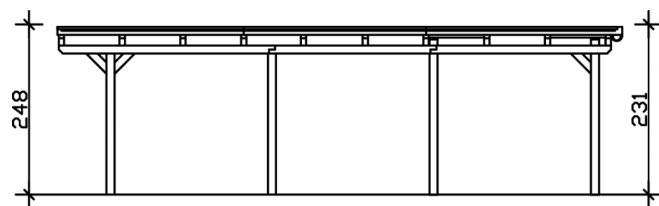

### Datenblatt / Baubeschreibung

Material	Leimholz, Fichte
Farbe	Schiefergrau
Farbbehandlung	Lasiert
Größe	613 x 846 cm
Aufstellbreite (Sockelmaß)	574 cm
Aufstelltiefe (Sockelmaß)	738 cm
Außenbreite inkl. Dachüberstand	613 cm
Außentiefe inkl. Dachüberstand	846 cm
Firsthöhe	248 cm
Traufenhöhe	231 cm
Gesamthöhe vorne	248 cm
Gesamthöhe hinten	231 cm
Dachform	Flachdach
Material Dacheindeckung	Dachschalung mit EPDM-Folie
Farbe Dach	Schwarz
Dachstärke	20 mm

Dachfläche	51.4 m <sup>2</sup>
Dachblende	Holz-Blende mit Aluminium-Abschlusskante
Dachneigung	nach hinten
Gefälle	1.2 °
Dachüberstand vorne	74 cm
Dachüberstand hinten	34 cm
Dachüberstand links	19 cm
Dachüberstand rechts	19 cm
Grundfläche	51.86 m <sup>2</sup>
Umbauter Raum	124.2 m <sup>3</sup>
Durchfahrtsbreite	550 cm
Durchfahrtshöhe vorne	223 cm
Durchfahrtshöhe hinten	206 cm
Pfostenstärke	12 x 12 cm
Pfostenlänge	220 cm
Pfostenabstand Breite	550 cm
Pfostenabstand Tiefe	230 cm
Pfostenanzahl	8
Verankerung	H-Pfostenanker zum Einbetonieren
Schneelast (sk)	1.25 kN/m <sup>2</sup>
Windstaudruck q	0.95 kN/m <sup>2</sup>
Montageart	Freistehend
Anzahl Packstücke	2
Verpackungsmaß	Breite: 620 cm, Höhe: 62 cm, Tiefe: 120 cm, 1384 kg Breite: 50 cm, Höhe: 60 cm, Tiefe: 60 cm, 107 kg
Verpackungsgewicht gesamt	1491 kg
nicht im Lieferumfang enthalten	Beton
Garantie	5 Jahre gemäß unseren Garantiebedingungen
Lieferhinweis	Für die Anlieferung muss die Zufahrt für 40 t-LKW möglich sein! Die Anlieferung erfolgt frei Bordsteinkante (Festland Deutschland).
Artikelnummer	243600-13-35
EAN-Nummer	4018211031214

## CARPORT EMSLAND

613 x 846 cm

Grundriss

Schnitt

## CARPORT EMSLAND

613 x 846 cm  
Schnitte und Ansichten Maßstab 1:100

Ansicht Vorne