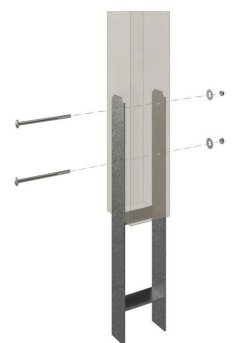

# CARPORT EMSLAND

Flachdach-Carport

CARPORT EMSLAND  
404 x 604 cm

Gestaltungsbeispiel

- Massive Konstruktion aus hochwertigem Leimholz (BSH-Fichte)
- Farblich behandelt in eiche hell
- Aluminium-Dachplatten
- Pfosten 12x12cm

## CARPORT EMSLAND 404 X 604 CM MIT ALUMINIUMDACH, EICHE HELL

### Datenblatt / Baubeschreibung

Material	Leimholz, Fichte
Farbe	Eiche hell
Farbbehandlung	Lasiert
Größe	404 x 604 cm
Aufstellbreite (Sockelmaß)	365 cm
Aufstelltiefe (Sockelmaß)	496 cm
Außenbreite inkl. Dachüberstand	404 cm
Außentiefe inkl. Dachüberstand	604 cm
Firsthöhe	242 cm
Traufenhöhe	230 cm
Gesamthöhe vorne	242 cm
Gesamthöhe hinten	230 cm
Dachform	Flachdach
Material Dacheindeckung	Aluminium-Dachplatten mit Trapezprofil
Farbe Dach	Anthrazit
Dachstärke	0,5 mm