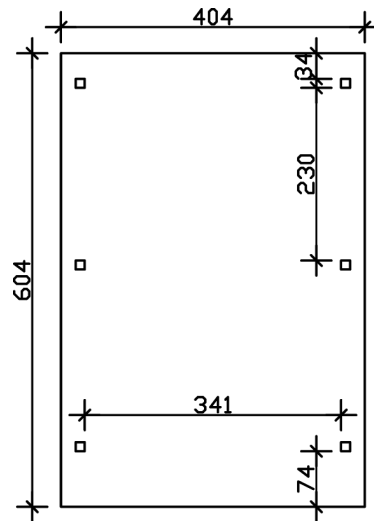

## CARPORT EMSLAND 404 X 604 CM MIT ALUMINIUMDACH, EICHE HELL

### Datenblatt / Baubeschreibung

Material	Leimholz, Fichte
Farbe	Eiche hell
Farbbehandlung	Lasiert
Größe	404 x 604 cm
Aufstellbreite (Sockelmaß)	365 cm
Aufstelltiefe (Sockelmaß)	496 cm
Außenbreite inkl. Dachüberstand	404 cm
Außentiefe inkl. Dachüberstand	604 cm
Firsthöhe	242 cm
Traufenhöhe	230 cm
Gesamthöhe vorne	242 cm
Gesamthöhe hinten	230 cm
Dachform	Flachdach
Material Dacheindeckung	Aluminium-Dachplatten mit Trapezprofil
Farbe Dach	Anthrazit
Dachstärke	0,5 mm

### 404 x 604 cm

Grundriss

Schnitt

## CARPORT EMSLAND

404 x 604 cm  
Schnitte und Ansichten Maßstab 1:100

Ansicht Vorne