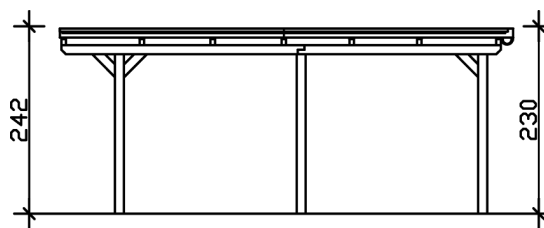

### Datenblatt / Baubeschreibung

Material	Leimholz, Fichte
Farbe	Eiche hell
Farbbehandlung	Lasiert
Größe	404 x 604 cm
Aufstellbreite (Sockelmaß)	365 cm
Aufstelltiefe (Sockelmaß)	496 cm
Außenbreite inkl. Dachüberstand	404 cm
Außentiefe inkl. Dachüberstand	604 cm
Firsthöhe	242 cm
Traufenhöhe	230 cm
Gesamthöhe vorne	242 cm
Gesamthöhe hinten	230 cm
Dachform	Flachdach
Material Dacheindeckung	Aluminium-Dachplatten mit Trapezprofil
Farbe Dach	Anthrazit
Dachstärke	0,5 mm

Dachfläche	<b>24.08 m<sup>2</sup></b>
Dachblende	<b>Holz-Blende mit Aluminium-Abschlusskante</b>
Dachneigung	<b>nach hinten</b>
Gefälle	<b>1.2 °</b>
Dachüberstand vorne	<b>74 cm</b>
Dachüberstand hinten	<b>34 cm</b>
Dachüberstand links	<b>19 cm</b>
Dachüberstand rechts	<b>19 cm</b>
Grundfläche	<b>24.4 m<sup>2</sup></b>
Umbauter Raum	<b>57.59 m<sup>3</sup></b>
Durchfahrtsbreite	<b>341 cm</b>
Durchfahrtshöhe vorne	<b>223 cm</b>
Durchfahrtshöhe hinten	<b>211 cm</b>
Pfostenstärke	<b>12 x 12 cm</b>
Pfostenlänge	<b>220 cm</b>
Pfostenabstand Breite	<b>341 cm</b>
Pfostenabstand Tiefe	<b>230 cm</b>
Pfostenanzahl	<b>6</b>
Verankerung	<b>H-Pfostenanker zum Einbetonieren</b>
Schneelast (sk)	<b>1.25 kN/m<sup>2</sup></b>
Windstaudruck q	<b>0.95 kN/m<sup>2</sup></b>
Montageart	<b>Freistehend</b>
Anzahl Packstücke	<b>1</b>
Verpackungsmaß	<b>Breite: 400 cm, Höhe: 65 cm, Tiefe: 120 cm, 421 kg</b>
Verpackungsgewicht gesamt nicht im Lieferumfang enthalten	<b>421 kg Beton</b>
Garantie	<b>5 Jahre gemäß unseren Garantiebedingungen</b>
Lieferhinweis	<b>Für die Anlieferung muss die Zufahrt für 40 t-LKW möglich sein! Die Anlieferung erfolgt frei Bordsteinkante (Festland Deutschland).</b>
Artikelnummer	<b>243259-01-51</b>
EAN-Nummer	<b>4018211022311</b>

### 404 x 604 cm

Grundriss

Schnitt

## CARPORT EMSLAND

404 x 604 cm  
Schnitte und Ansichten Maßstab 1:100

Ansicht Vorne