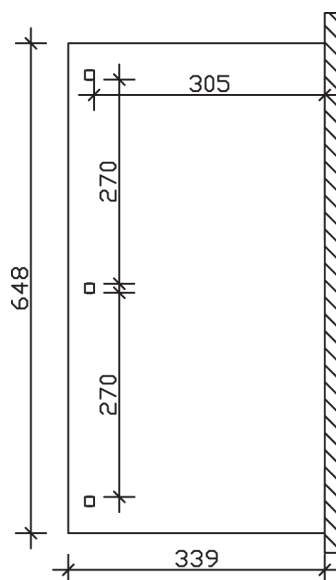

|  |   |
|--|---|
| <b>Oberfläche Holz</b>                 | 22,09 m <sup>2</sup>  |
| <b>Im Lieferumfang enthalten</b>       | Aufschraubstützen, Montagematerial, Aufbauanleitung   |
| <b>Nicht im Lieferumfang enthalten</b> | Dübel für die Wandmontage und Wandanschlussprofil   |
| <b>Verpackung</b>                      | Paket 1:<br>B 120 cm x L 366 cm x H 51 cm<br>Gewicht 335,000 kg   |
| <b>Artikelnummer</b>                   | 207978-01-25  |
| <b>EAN-Nummer</b>                      | 4018211002580   |
| <b>Lieferhinweis</b>                   | Für die Anlieferung muss die Zufahrt für 40 t-LKW möglich sein! Die Anlieferung erfolgt frei Bordsteinkante (Festland Deutschland). |
| <b>Garantie</b>                        | 5 Jahre gemäß unseren Garantiebedingungen   |

## Venezia 648 X 339cm

Ansicht vorne

Ansicht Seite

Grundriss

### Venezia 648 X 339cm

Schnitte und Ansichten Maßstab 1:100