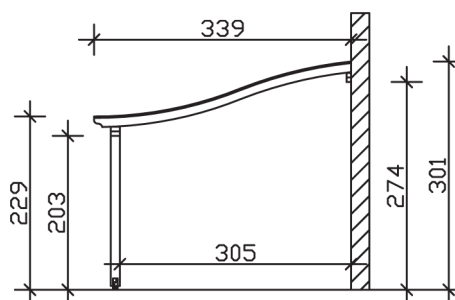

Ansicht Seite