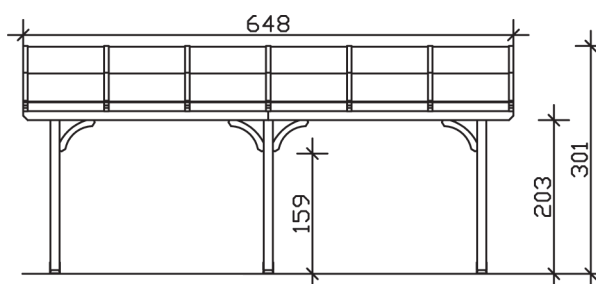

Ansicht vorne