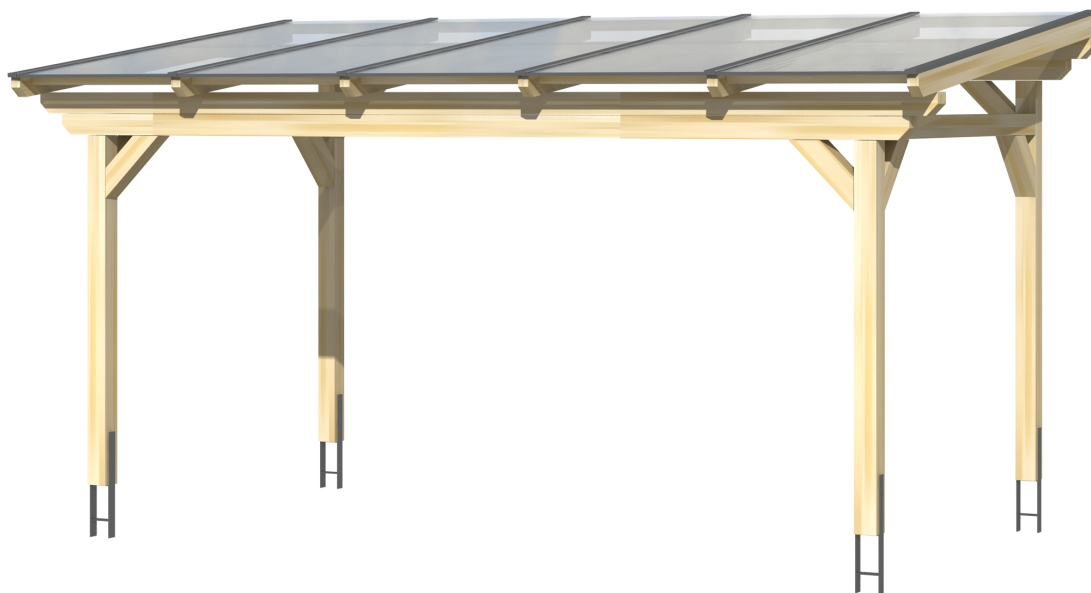

▶ Massive Konstruktion aus hochwertigem Leimholz (BSH-Fichte)

541 X 300 cm

Sanremo

- ▶ Freistehend
- ▶ Dacheindeckung Polycarbonat-Doppelstegplatte in klar
- ▶ Pfosten 12 x 12 cm
- ▶ Inklusive H-Pfostenanker

► Datenblatt / Baubeschreibung		Sanremo 541 x 300cm
Material	Leimholz, Fichte	
Farbbehandlung	Lasiert in Schiefergrau	
Pfostenstärke	12 x 12 cm	
Breite	541 cm	
Tiefe	300 cm	
Grundfläche	16,23 m ²	
Umbauter Raum	41,68 m ³	
Schneelast	1,8 kN/m ²	
Dachfläche	16,23 m ²	
Dachneigung	7 °	
Material Dacheindeckung	Polycarbonat-Doppelstegplatten 16 mm - klar	
Dachstärke	16 mm	
Montageart	Freistehend	
Gesamthöhe hinten	274 cm	
Gesamthöhe vorne	237 cm	
Durchgangshöhe vorne	201 cm	
Pfostenabstand Breite	417-475 cm	
Pfostenabstand Tiefe	243 cm	

Oberfläche Holz	28,59 m ²
Im Lieferumfang enthalten	H-Pfostenanker zum Einbetonieren, Montagematerial, Aufbauanleitung
Verpackung	Paket 1: B 120 cm x L 545 cm x H 55 cm Gewicht 455,000 kg
Artikelnummer	201839-13-20
EAN-Nummer	4018211028771
Lieferhinweis	Für die Anlieferung muss die Zufahrt für 40 t-LKW möglich sein! Die Anlieferung erfolgt frei Bordsteinkante (Festland Deutschland).
Garantie	5 Jahre gemäß unseren Garantiebedingungen

Sanremo 541 X 300cm

Ansicht vorne

Ansicht Seite

Grundriss

Sanremo 541 X 300cm
Schnitte und Ansichten Maßstab 1:100