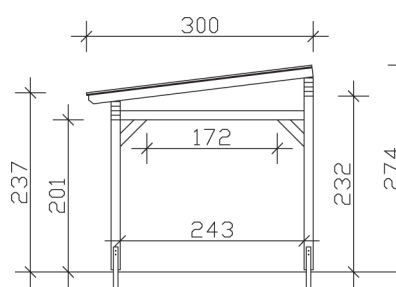

▶ Massive Konstruktion aus hochwertigem Leimholz (BSH-Fichte)

541 X 300 cm

Sanremo

- ▶ Freistehend
- ▶ Dacheindeckung Polycarbonat-Doppelstegplatte in klar
- ▶ Pfosten 12 x 12 cm
- ▶ Inklusive H-Pfostenanker

► Datenblatt / Baubeschreibung		Sanremo 541 x 300cm
Material	Leimholz, Fichte	
Farbbehandlung	Lasiert in Schiefergrau	
Pfostenstärke	12 x 12 cm	
Breite	541 cm	
Tiefe	300 cm	
Grundfläche	16,23 m ²	
Umbauter Raum	41,68 m ³	
Schneelast	1,8 kN/m ²	
Dachfläche	16,23 m ²	
Dachneigung	7 °	
Material Dacheindeckung	Polycarbonat-Doppelstegplatten 16 mm - klar	
Dachstärke	16 mm	
Montageart	Freistehend	
Gesamthöhe hinten	274 cm	
Gesamthöhe vorne	237 cm	
Durchgangshöhe vorne	201 cm	
Pfostenabstand Breite	417-475 cm	
Pfostenabstand Tiefe	243 cm	

Oberfläche Holz	28,59 m ²
Im Lieferumfang enthalten	H-Pfostenanker zum Einbetonieren, Montagematerial, Aufbauanleitung
Verpackung	Paket 1: B 120 cm x L 545 cm x H 55 cm Gewicht 455,000 kg
Artikelnummer	201839-13-20
EAN-Nummer	4018211028771
Lieferhinweis	Für die Anlieferung muss die Zufahrt für 40 t-LKW möglich sein! Die Anlieferung erfolgt frei Bordsteinkante (Festland Deutschland).
Garantie	5 Jahre gemäß unseren Garantiebedingungen

Sanremo 541 X 300cm

Ansicht vorne

Ansicht Seite

Grundriss

Sanremo 541 X 300cm
Schnitte und Ansichten Maßstab 1:100