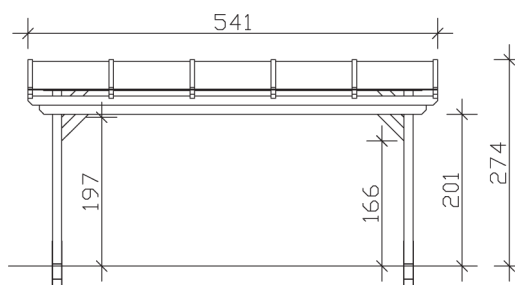

▶ Massive Konstruktion aus hochwertigem Leimholz (BSH-Fichte)

541 X 300 cm

Sanremo

- ▶ Freistehend
- ▶ Dacheindeckung Polycarbonat-Doppelstegplatte in klar
- ▶ Pfosten 12 x 12 cm
- ▶ Inklusive H-Pfostenanker

► Datenblatt / Baubeschreibung		Sanremo 541 x 300cm
Material	Leimholz, Fichte	
Farbbehandlung	Lasiert in Schiefergrau	
Pfostenstärke	12 x 12 cm	
Breite	541 cm	
Tiefe	300 cm	
Grundfläche	16,23 m ²	
Umbauter Raum	41,68 m ³	
Schneelast	1,8 kN/m ²	
Dachfläche	16,23 m ²	
Dachneigung	7 °	
Material Dacheindeckung	Polycarbonat-Doppelstegplatten 16 mm - klar	
Dachstärke	16 mm	
Montageart	Freistehend	
Gesamthöhe hinten	274 cm	
Gesamthöhe vorne	237 cm	
Durchgangshöhe vorne	201 cm	
Pfostenabstand Breite	417-475 cm	
Pfostenabstand Tiefe	243 cm	

Oberfläche Holz	28,59 m ²
Im Lieferumfang enthalten	H-Pfostenanker zum Einbetonieren, Montagematerial, Aufbauanleitung
Verpackung	Paket 1: B 120 cm x L 545 cm x H 55 cm Gewicht 455,000 kg
Artikelnummer	201839-13-20
EAN-Nummer	4018211028771
Lieferhinweis	Für die Anlieferung muss die Zufahrt für 40 t-LKW möglich sein! Die Anlieferung erfolgt frei Bordsteinkante (Festland Deutschland).
Garantie	5 Jahre gemäß unseren Garantiebedingungen

Sanremo 541 X 300cm

Ansicht vorne

Ansicht Seite

Grundriss

Sanremo 541 X 300cm
Schnitte und Ansichten Maßstab 1:100