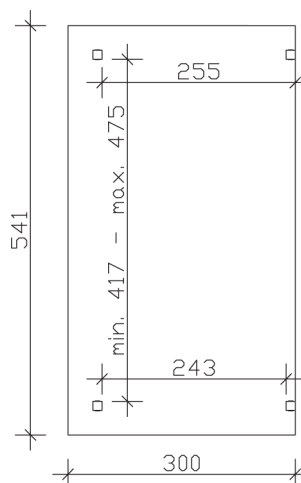

▶ Massive Konstruktion aus hochwertigem Leimholz (BSH-Fichte)

541 X 300 cm

Sanremo

- ▶ Freistehend
- ▶ Dacheindeckung Polycarbonat-Doppelstegplatte in klar
- ▶ Pfosten 12 x 12 cm
- ▶ Inklusive H-Pfostenanker

► Datenblatt / Baubeschreibung		Sanremo 541 x 300cm
Material	Leimholz, Fichte	
Farbbehandlung	Lasiert in Schiefergrau	
Pfostenstärke	12 x 12 cm	
Breite	541 cm	
Tiefe	300 cm	
Grundfläche	16,23 m ²	
Umbauter Raum	41,68 m ³	
Schneelast	1,8 kN/m ²	
Dachfläche	16,23 m ²	
Dachneigung	7 °	
Material Dacheindeckung	Polycarbonat-Doppelstegplatten 16 mm - klar	
Dachstärke	16 mm	
Montageart	Freistehend	
Gesamthöhe hinten	274 cm	
Gesamthöhe vorne	237 cm	
Durchgangshöhe vorne	201 cm	
Pfostenabstand Breite	417-475 cm	
Pfostenabstand Tiefe	243 cm	

Oberfläche Holz	28,59 m ²
Im Lieferumfang enthalten	H-Pfostenanker zum Einbetonieren, Montagematerial, Aufbauanleitung
Verpackung	Paket 1: B 120 cm x L 545 cm x H 55 cm Gewicht 455,000 kg
Artikelnummer	201839-13-20
EAN-Nummer	4018211028771
Lieferhinweis	Für die Anlieferung muss die Zufahrt für 40 t-LKW möglich sein! Die Anlieferung erfolgt frei Bordsteinkante (Festland Deutschland).
Garantie	5 Jahre gemäß unseren Garantiebedingungen

Sanremo 541 X 300cm

Ansicht vorne

Ansicht Seite

Grundriss

Sanremo 541 X 300cm
Schnitte und Ansichten Maßstab 1:100