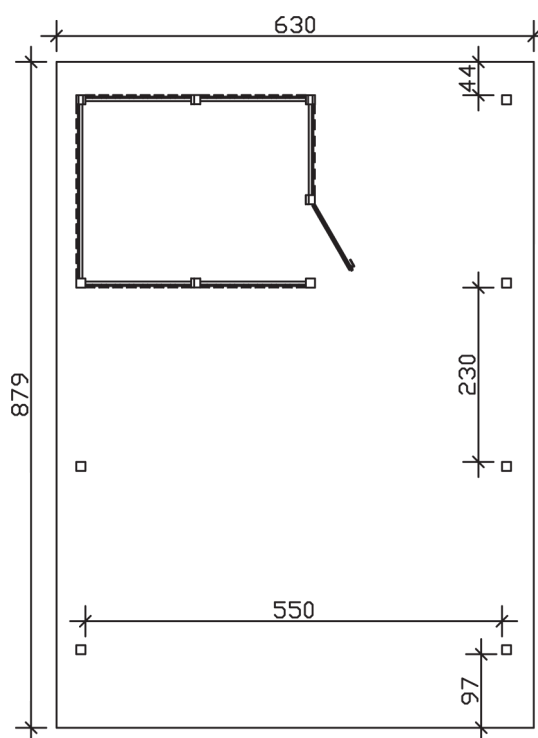

## Carport Wendland schwarze Blende

- ▶ Massive Konstruktion aus hochwertigem Leimholz (BSH-Fichte)
- ▶ Farblich behandelt in nussbaum
- ▶ Dachschalung mit EPDM-Folie
- ▶ Pfosten 12 x 12 cm

► Datenblatt / Baubeschreibung	Carport Wendland schwarze Blende
<b>Material</b>	Leimholz, Fichte
<b>Farbbehandlung</b>	Lasiert in Nussbaum
<b>Pfostenstärke</b>	12 x 12 cm
<b>Breite</b>	630 cm
<b>Tiefe</b>	879 cm
<b>Grundfläche</b>	55,38 m <sup>2</sup>
<b>Umbauter Raum</b>	135,40 m <sup>3</sup>
<b>Breite Sockelmaß</b>	574 cm
<b>Tiefe Sockelmaß</b>	738 cm
<b>Durchfahrtshöhe vorne</b>	216 cm
<b>Durchfahrtshöhe hinten</b>	199 cm
<b>Durchfahrtsbreite</b>	550 cm
<b>Firsthöhe</b>	253 cm
<b>Traufenhöhe</b>	236 cm
<b>Schneelast</b>	1,25 kN/m <sup>2</sup>
<b>Dachform</b>	Flachdach
<b>Dachfläche</b>	49,64 m <sup>2</sup>
<b>Dachneigung</b>	1,2 °

<b>Dachstärke</b>	20 mm
<b>Wasserablauf</b>	nach hinten
<b>Pfostenabstand Tiefe</b>	230 cm
<b>Pfostenanzahl</b>	13
<b>Oberfläche Holz</b>	314,53 m <sup>2</sup>
<b>Im Lieferumfang enthalten</b>	H-Pfostenanker zum Einbetonieren, Montagematerial, Aufbauanleitung
<b>Anzahl Packstücke</b>	3
<b>Gesamt-Gewicht</b>	2231 kg
<b>Verpackung</b>	Paket 1: B 120 cm x L 610 cm x H 80 cm Gewicht 1546 kg Paket 2: B 120 cm x L 260 cm x H 75 cm Gewicht 570 kg Paket 3: B 60 cm x L 60 cm x H 60 cm Gewicht 115 kg
<b>Artikelnummer</b>	244652-03-35
<b>EAN-Nummer</b>	4018211026296
<b>Lieferhinweis</b>	Für die Anlieferung muss die Zufahrt für 40 t-LKW möglich sein! Die Anlieferung erfolgt frei Bordsteinkante (Festland Deutschland).
<b>Garantie</b>	5 Jahre gemäß unseren Garantiebedingungen

## Carport Wendland schwarze Blende

Ansicht vorne

Ansicht Seite

Grundriss

### Carport Wendland schwarze Blende

Schnitte und Ansichten Maßstab 1:100