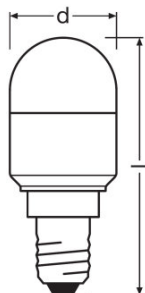

### Lichttechnische Daten

<b>Aufwärmzeit (60 %)</b>	< 0,50 s
<b>Ausstrahlungswinkel</b>	160 ° <sup>1)</sup>
<b>Startzeit</b>	< 0,5 s

<sup>1)</sup> ZMP\_110132

Abmessungen & Gewicht

<b>Gesamtlänge</b>	63,0 mm
<b>Durchmesser</b>	25,0 mm
<b>Außenkolben</b>	T26
<b>Länge</b>	63,0 mm