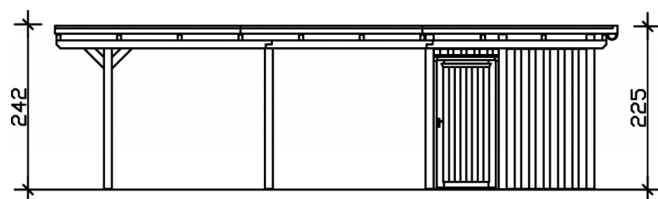

### Datenblatt / Baubeschreibung

Material	Leimholz, Fichte
Farbe	Schiefergrau
Farbbehandlung	Lasiert
Größe	404 x 846 cm
Aufstellbreite (Sockelmaß)	365 cm
Aufstelltiefe (Sockelmaß)	738 cm
Außenbreite inkl. Dachüberstand	404 cm
Außentiefe inkl. Dachüberstand	846 cm
Firsthöhe	242 cm
Traufenhöhe	225 cm
Gesamthöhe vorne	242 cm
Gesamthöhe hinten	225 cm
Dachform	Flachdach
Material Dacheindeckung	Aluminium-Dachplatten mit Trapezprofil
Farbe Dach	Anthrazit
Dachstärke	0,5 mm

## CARPORT EMSLAND

404 x 846 cm

Grundriss

Schnitt

# CARPORT EMSLAND

404 x 846 cm  
Schnitte und Ansichten Maßstab 1:100

Ansicht Vorne