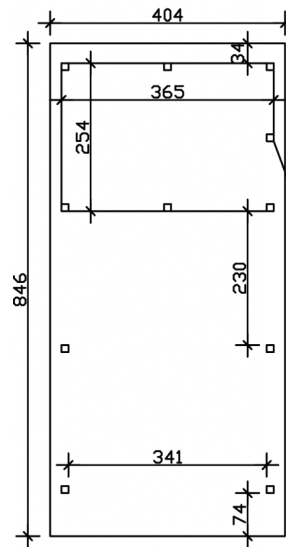

## CARPORT EMSLAND 404 X 846 CM MIT ALUMINIUMDACH, MIT ABSTELLRAUM, SCHIEFERGRAU

### Datenblatt / Baubeschreibung

Material	Leimholz, Fichte
Farbe	Schiefergrau
Farbbehandlung	Lasiert
Größe	404 x 846 cm
Aufstellbreite (Sockelmaß)	365 cm
Aufstelltiefe (Sockelmaß)	738 cm
Außenbreite inkl. Dachüberstand	404 cm
Außentiefe inkl. Dachüberstand	846 cm
Firsthöhe	242 cm
Traufenhöhe	225 cm
Gesamthöhe vorne	242 cm
Gesamthöhe hinten	225 cm
Dachform	Flachdach
Material Dacheindeckung	Aluminium-Dachplatten mit Trapezprofil
Farbe Dach	Anthrazit
Dachstärke	0,5 mm

## CARPORT EMSLAND

404 x 846 cm

Grundriss

Schnitt

# CARPORT EMSLAND

404 x 846 cm  
Schnitte und Ansichten Maßstab 1:100

Ansicht Vorne