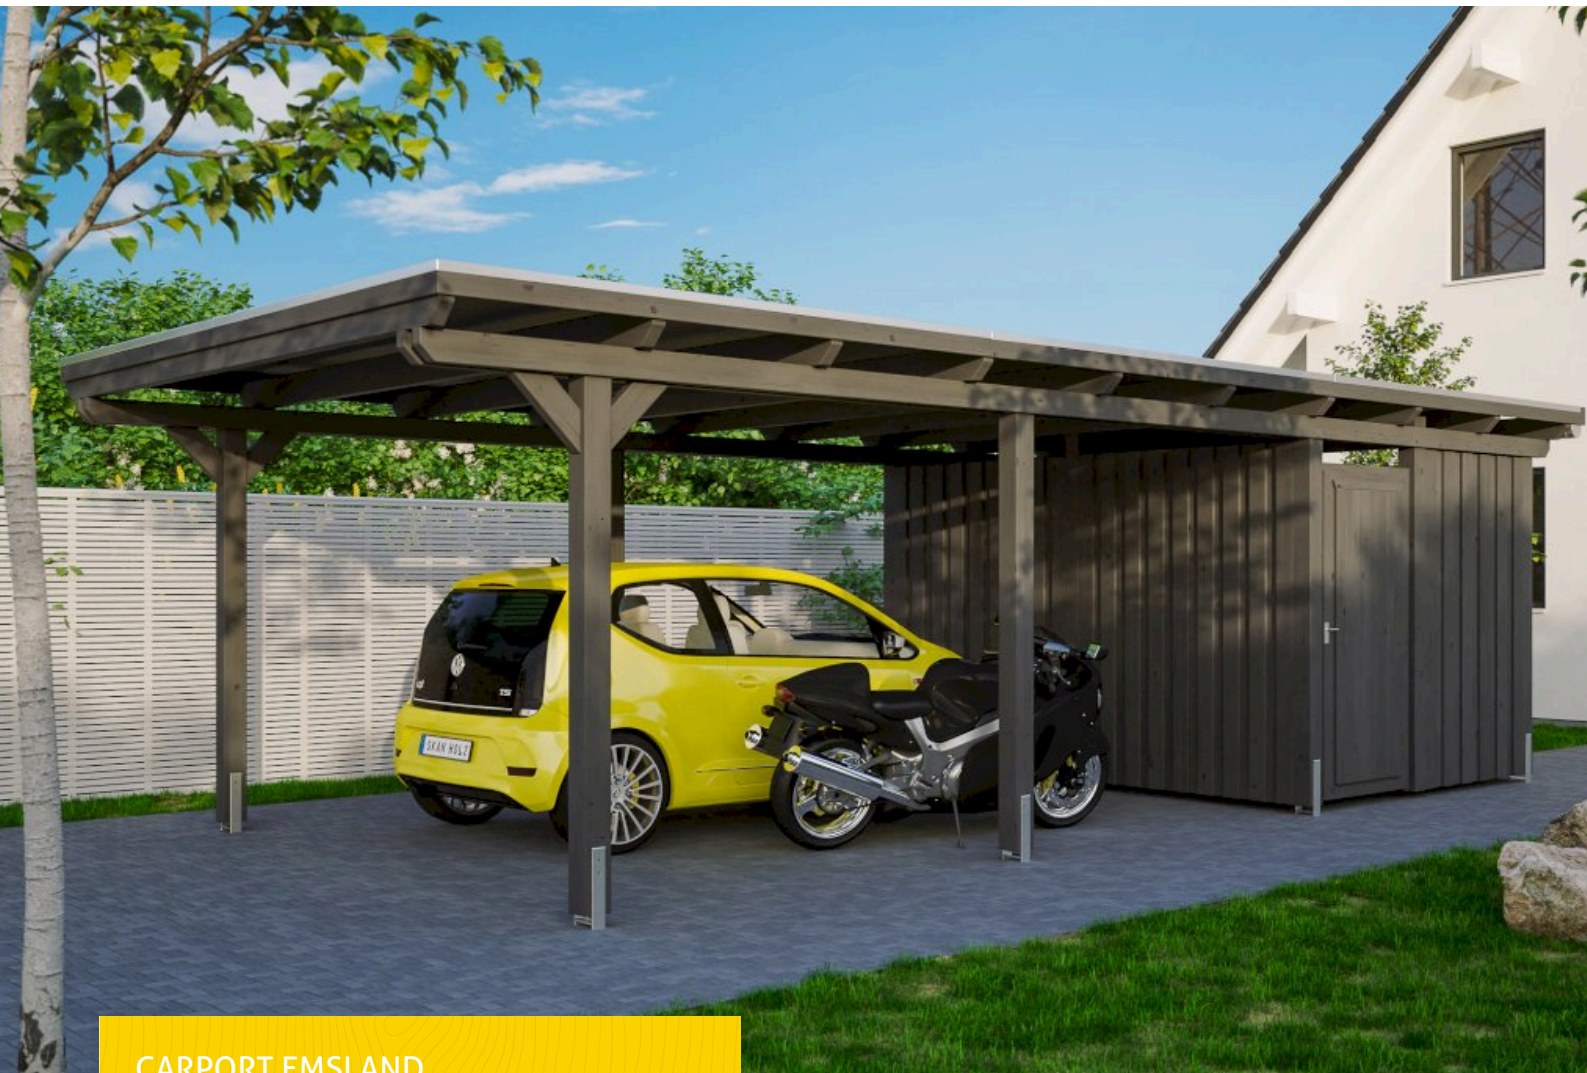

# CARPORT EMSLAND

Flachdach-Carport

**CARPORT EMSLAND**  
404 x 846 cm

Gestaltungsbeispiel

- Massive Konstruktion aus hochwertigem Leimholz (BSH-Fichte)
- Farblich behandelt in schiefergrau
- Aluminium-Dachplatten
- Pfosten 12x12cm

Carport

## CARPORT EMSLAND 404 X 846 CM MIT ALUMINIUMDACH, MIT ABSTELLRAUM, SCHIEFERGRAU

Dachfläche	<b>33.76 m<sup>2</sup></b>
Dachblende	<b>Holz-Blende mit Aluminium-Abschlusskante</b>
Dachneigung	<b>nach hinten</b>
Gefälle	<b>1.2 °</b>
Dachüberstand vorne	<b>74 cm</b>
Dachüberstand hinten	<b>34 cm</b>
Dachüberstand links	<b>19 cm</b>
Dachüberstand rechts	<b>19 cm</b>
Grundfläche	<b>34.18 m<sup>2</sup></b>
Umbauter Raum	<b>79.81 m<sup>3</sup></b>
Durchfahrtsbreite	<b>341 cm</b>
Durchfahrtshöhe vorne	<b>223 cm</b>
Durchfahrtshöhe hinten	<b>206 cm</b>
Pfostenstärke	<b>12 x 12 cm</b>
Pfostenlänge	<b>220 cm</b>
Pfostenabstand Breite	<b>341 cm</b>
Pfostenabstand Tiefe	<b>230 cm</b>
Pfostenanzahl	<b>11</b>
Verankerung	<b>H-Pfostenanker zum Einbetonieren</b>
Schneelast (sk)	<b>1.25 kN/m<sup>2</sup></b>
Windstaudruck q	<b>0.95 kN/m<sup>2</sup></b>
Montageart	<b>Freistehend</b>
Türen	<b>1x Einzeltür, geschlossen, 86,5 x 192 cm, Profilzylinderschloss mit 3 Schlüsseln</b>
Türanschlag	<b>Anschlag rechts</b>
Anzahl Packstücke	<b>2</b>
Verpackungsmaß	<b>Breite: 400 cm, Höhe: 65 cm, Tiefe: 120 cm, 706 kg Breite: 260 cm, Höhe: 50 cm, Tiefe: 120 cm, 394 kg</b>
Verpackungsgewicht gesamt	<b>1100 kg</b>
nicht im Lieferumfang enthalten	<b>Beton</b>
Garantie	<b>5 Jahre gemäß unseren Garantiebedingungen</b>
Lieferhinweis	<b>Für die Anlieferung muss die Zufahrt für 40 t-LKW möglich sein! Die Anlieferung erfolgt frei Bordsteinkante (Festland Deutschland).</b>