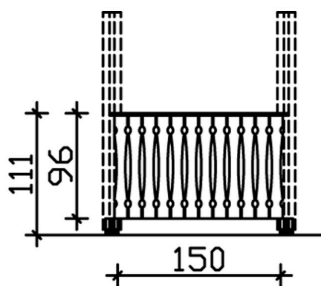

BRÜSTUNG BALKONSCHALUNG

Brüstung aus Balkonschalung

BRÜSTUNG BALKONSCHALUNG
150 x 96 cm

Gestaltungsbeispiel

- Farbton Schiefergrau
- inklusive Befestigungsmaterial

Zubehör

BRÜSTUNG BALKONSCHALUNG 150 X 96 CM, FICHTE, SCHIEFERGRAU

Datenblatt / Baubeschreibung

Material	Nordische Fichte
Farbe	Schiefergrau
Farbbehandlung	Lasiert
Größe	150 x 96 cm
Breite	150 cm
Tiefe	8 cm
Höhe	96 cm
Wandstärke	19 mm
Anzahl Packstücke	1
Verpackungsmaß	Breite: 160 cm, Höhe: 30 cm, Tiefe: 60 cm, 22 kg
Verpackungsgewicht gesamt	22 kg
Garantie	5 Jahre gemäß unseren Garantiebedingungen
Lieferhinweis	Für die Anlieferung muss die Zufahrt für 40 t-LKW möglich sein! Die Anlieferung erfolgt frei Bordsteinkante (Festland Deutschland).
Artikelnummer	210350-13
EAN-Nummer	4018211030477