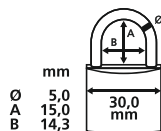

de Zylinder-Vorhängeschlösser

en Cylinder padlocks

BURG-WÄCHTER UK LTD,
Eurocam Technology Park, Chase Way,
Bradford, West Yorkshire, England BD5 8 HW

fr Cadenas à cylindre

BURG WÄCHTER FRANCE SASu,
Route de Pantegnies, Ancien Site EDF,
59138 Pont Sur Sambre, France

nl Cilinderhangsloten

it Lucchetti a cilindro

cs Visací zámky cylindrické

sk Cylindrické visacie zámky

sl Cilindrične obešanke

ro Set Lacăte

SC SECURO TECH SRL, Judetul Arad,
com. Frumusenii Nr. 727, CP: 317122

hu Cilinderes lakatok

hr Cilindrični lokoti

pl Klódki cylindryczne

ru Замок с цилиндрическим
механизмом

bg Катинари със секретен ключ

dk Cylinder hængelåse

sv Cylinder hänglåse

fi Sylinteri-riippulukkot

no Sylinter hengselåser

lv Cilindra - piekaramās slēdzenes

et Silindri tabalukud

lt Cilindrinės pakabinamos spynos

pt Cadeados cilíndricos

es Candados de cilindro

el Λουκέτα κυλινδρού

tr Silindir-Asma Kilitler