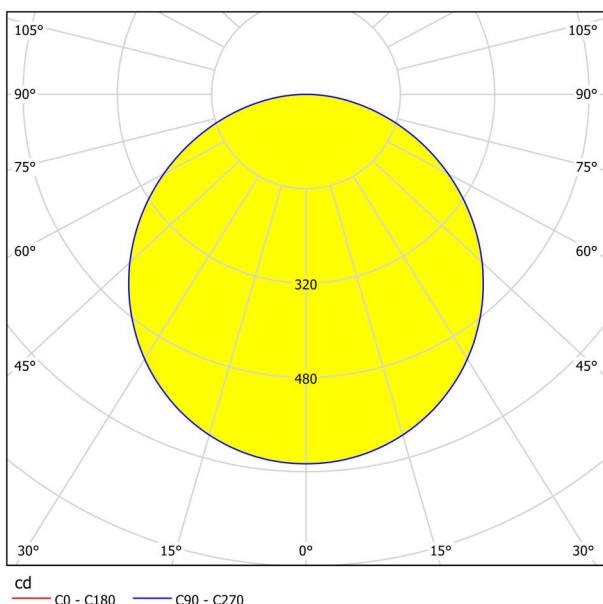

Technische Informationen

Schutzart	IP20
Schutzklasse	2
Netzspannung	220-240V,50/60Hz
Betriebsspannung	220-240V,50/60Hz
Dimmbar	Nein
Watt 1	20,5

Leuchtmittel 1

Anzahl Fassung/Platine 1	1
Fassung 1 neu	LED
Leuchtmittel-Typ 1 neu	LED
Leuchtmittel 1 neu	im Lieferumfang enthalten
Energieeffizienzklasse (EEI)	E
Dimmbar	Nein
Info Tauschbarkeit LM/Platine/Driver	LED + Driver tauschbar durch Fachmann

1 x
20,5
W

DIE FUNKTIONSGARANTIE GILT NUR FÜR DIE VERWENDUNG DER PRODUKTE IM PRIVATEN BEREICH UND NICHT FÜR PRODUKTE, DIE GEWERBLICH (WIE Z. B. IN RESTAURANTS, HOTELS, RESORTS), AUF KOMMUNALER EBENE ODER IN ALLGEMEINEN BEREICHEN