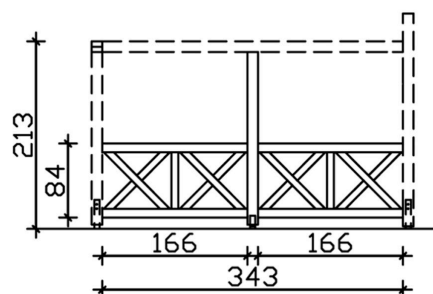

# SEITENWAND ANDREASKREUZ, FREISTEHEHEND

Andreaskreuz für die Seite

SEITENWAND ANDREASKREUZ,  
FREISTEHEHEND  
343 x 210 cm

Gestaltungsbeispiel

- unbehandelt
- inklusive Befestigungsmaterial

Zubehör

## SEITENWAND ANDREASKREUZ (FS) 343 X 210 CM, FICHTE, NATUR

### Datenblatt / Baubeschreibung

Material	<b>KVH, Fichte</b>
Farbe	<b>Natur</b>
Farbbehandlung	<b>Unbehandelt</b>
Größe	<b>343 x 210 cm</b>
Breite	<b>343 cm</b>
Tiefe	<b>12 cm</b>
Höhe	<b>210 cm</b>
Pfostenstärke	<b>12 x 12 cm</b>
Pfostenlänge	<b>198 cm</b>
Pfostenanzahl	<b>1</b>
Anzahl Packstücke	<b>1</b>
Verpackungsmaß	<b>Breite: 360 cm, Höhe: 30 cm, Tiefe: 120 cm, 132 kg</b>
Verpackungsgewicht gesamt	<b>132 kg</b>
Garantie	<b>5 Jahre gemäß unseren Garantiebedingungen</b>
Lieferhinweis	<b>Für die Anlieferung muss die Zufahrt für 40 t-LKW möglich sein! Die Anlieferung erfolgt frei Bordsteinkante (Festland Deutschland).</b>
Artikelnummer	<b>210480-00</b>