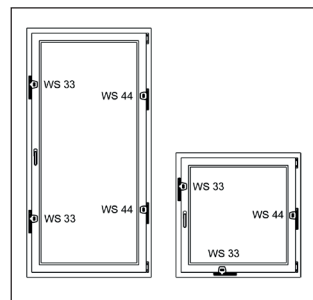

Tip: Additionally secure the hinge side with the WS 44 made by BURG-WÄCHTER

(fr) Protection pour fenêtres et portes fenêtres

- Protection certifiée par VdS pour fenêtres et portes fenêtres
- Montage et manipulation facile
- Pas d'assemblage de pièces détachées nécessaire
- Boîtier robuste en zinc moulé sous pression
- Testé VdS pour fenêtres en bois, aluminium ou PVC avec insert métallique

Astuce : Renforcez la sécurité du côté charnière avec le WS 44 de BURG-WÄCHTER

(nl) Beveiliging voor ramen en raamdeuren

- VdS goedgekeurde beveiliging voor ramen en raamdeuren
- Eenvoudige montage en bediening
- Geen montage van onderdelen nodig
- Massieve gegoten behuizing
- VdS goedgekeurd voor ramen van hout, aluminium of kunststof met metalen inzetstuk

Tip: Extra beveiliging van de scharnier kant met de WS 44 van BURG-WÄCHTER

(it) Sicurezza finestra

(es) Protección de la ventana

(pt) Segurança de janela

(no) vindussikring

(dk) Vinduessikring

(fi) Ikkunan murtosuoja

(el) Ασφάλεια παραθύρου

(se) Fönstersäkring

(tr) Pencere emniyeti

(ro) Siguranță fereastră

(pl) Zabezpieczenie okna

(cz) Zabezpečení okna

(hu) Ablakvédelem

(sl) Okensko varovalo

(sk) Zabezpečenie okna

(hr) Osiguranje prozora

(ru) Защитный элемент для окон

(bg) Защита на прозорец

(et) Akna turvaseadeldis

(de) Das WS 33 wird auf der Betätigungsseite (Griffseite) des Fensters oder der Fenstertür montiert und eignet sich für alle gängigen nach innen öffnende Fenster oder Fenstertüren

(en) The WS 33 is mounted on the operating side (handle side) of the window or French door and is suitable for all common inward opening windows or French doors.

(fr) Le WS 33 s'installe du côté poignée des fenêtres ou de portes fenêtres et s'adapte à toutes les fenêtres ou portes fenêtres ouvrant vers l'intérieur.

(nl) De WS 33 wordt gemonteerd op de operationele kant (handvat kant) van het raam of de raamdeur en is geschikt voor alle gangbare naar binnen te openen ramen of raamdeuren.

WinSafe WS 33 BR SB

BURG-WÄCHTER KG
Altenhofer Weg 15
58300 Wetter · Germany