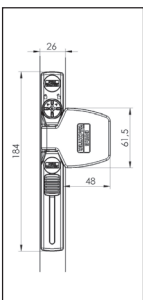

(de) Sicherung für Fenster und Fenstertüren

- VdS anerkannte Sicherung für Fenster und Fenstertüren
- Einfache Bedienung und Montage
- Kein Zusammenbau der Einzelteile notwendig
- Stabiles Zinkdruckguss-Gehäuse
- VdS anerkannt für Fenster aus Holz, Aluminium oder Kunststoff mit Metalleinlage

Tip: Sichern Sie zusätzlich die Scharnierseite mit dem WS 44 von BURG-WÄCHTER

(en) Protection for windows and French doors

- VdS-approved protection for windows and French doors
- Easy operation and assembly
- No assembly of the components required
- Massive cast housing
- VdS approved for windows made of wood, aluminum or plastic with metal insert

Tip: Additionally secure the hinge side with the WS 44 made by BURG-WÄCHTER

(fr) Protection pour fenêtres et portes fenêtres

- Protection certifiée par VdS pour fenêtres et portes fenêtres
- Montage et manipulation facile
- Pas d'assemblage de pièces détachées nécessaire
- Boîtier robuste en zinc moulé sous pression
- Testé VdS pour fenêtres en bois, aluminium ou PVC avec insert métallique

Astuce : Renforcez la sécurité du côté charnière avec le WS 44 de BURG-WÄCHTER

(nl) Beveiliging voor ramen en raamdeuren

- VdS goedgekeurde beveiliging voor ramen en raamdeuren
- Eenvoudige montage en bediening
- Geen montage van onderdelen nodig
- Massieve gegoten behuizing
- VdS goedgekeurd voor ramen van hout, aluminium of kunststof met metalen inzetstuk

Tip: Extra beveiliging van de scharnier kant met de WS 44 van BURG-WÄCHTER

(it) Sicurezza finestra

(es) Protección de la ventana

(pt) Segurança de janela

(no) vindussikring

(dk) Vinduessikring

(fi) Ikkunan murtosuoja

(el) Ασφάλεια παραθύρου

(se) Fönstersäkring

(tr) Pencere emniyeti

(ro) Siguranță fereastră

(pl) Zabezpieczenie okna

(cz) Zabezpečení okna