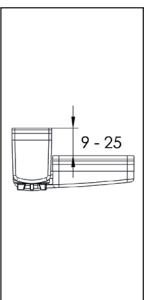

(de) Sicherung für Fenster und Fenstertüren

- VdS anerkannte Sicherung für Fenster und Fenstertüren
- Einfache Bedienung und Montage
- Kein Zusammenbau der Einzelteile notwendig
- Stabiles Zinkdruckguss-Gehäuse
- VdS anerkannt für Fenster aus Holz, Aluminium oder Kunststoff mit Metalleinlage

Tip: Sichern Sie zusätzlich die Scharnierseite mit dem WS 44 von BURG-WÄCHTER

(en) Protection for windows and French doors

- VdS-approved protection for windows and French doors
- Easy operation and assembly
- No assembly of the components required
- Massive cast housing
- VdS approved for windows made of wood, aluminum or plastic with metal insert

Tip: Additionally secure the hinge side with the WS 44 made by BURG-WÄCHTER

(fr) Protection pour fenêtres et portes fenêtres

- Protection certifiée par VdS pour fenêtres et portes fenêtres
- Montage et manipulation facile
- Pas d'assemblage de pièces détachées nécessaire
- Boîtier robuste en zinc moulé sous pression
- Testé VdS pour fenêtres en bois, aluminium ou PVC avec insert métallique

Astuce : Renforcez la sécurité du côté charnière avec le WS 44 de BURG-WÄCHTER

(nl) Beveiliging voor ramen en raamdeuren

- VdS goedgekeurde beveiliging voor ramen en raamdeuren
- Eenvoudige montage en bediening
- Geen montage van onderdelen nodig
- Massieve gegoten behuizing
- VdS goedgekeurd voor ramen van hout, aluminium of kunststof met metalen inzetstuk

Tip: Extra beveiliging van de scharnier kant met de WS 44 van BURG-WÄCHTER

(it) Sicurezza finestra

(es) Protección de la ventana

(pt) Segurança de janela

(no) vindussikring

(dk) Vinduessikring

(fi) Ikkunan murtosuoja

(el) Ασφάλεια παραθύρου

(se) Fönstersäkring

(tr) Pencere emniyeti

(ro) Siguranță fereastră

(pl) Zabezpieczenie okna

(cz) Zabezpečení okna