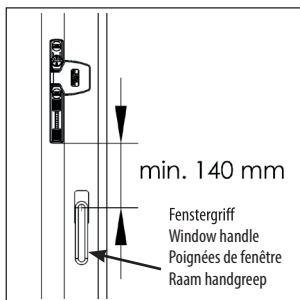

Tip: Additionally secure the hinge side with the WS 44 made by BURG-WÄCHTER

(fr) Protection pour fenêtres et portes fenêtres

- Protection certifiée par VdS pour fenêtres et portes fenêtres
- Montage et manipulation facile
- Pas d'assemblage de pièces détachées nécessaire
- Boîtier robuste en zinc moulé sous pression
- Testé VdS pour fenêtres en bois, aluminium ou PVC avec insert métallique

Astuce : Renforcez la sécurité du côté charnière avec le WS 44 de BURG-WÄCHTER

(nl) Beveiliging voor ramen en raamdeuren

- VdS goedgekeurde beveiliging voor ramen en raamdeuren
- Eenvoudige montage en bediening
- Geen montage van onderdelen nodig
- Massieve gegoten behuizing
- VdS goedgekeurd voor ramen van hout, aluminium of kunststof met metalen inzetstuk

Tip: Extra beveiliging van de scharnier kant met de WS 44 van BURG-WÄCHTER

(it) Sicurezza finestra

(es) Protección de la ventana

(pt) Segurança de janela

(no) vindussikring

(dk) Vinduessikring

(fi) Ikkunan murtosuoja

(el) Ασφάλεια παραθύρου

(se) Fönstersäkring

(tr) Pencere emniyeti

(ro) Siguranță fereastră

(pl) Zabezpieczenie okna

(cz) Zabezpečení okna

(hu) Ablakvédelem

(sl) Okensko varovalo

(sk) Zabezpečenie okna

(hr) Osiguranje prozora

(ru) Защитный элемент для окон

(bg) Защита на прозорец

(et) Akna turvaseadeldis

(de) Das WS 33 wird auf der Betätigungsseite (Griffseite) des Fensters oder der Fenstertür montiert und eignet sich für alle gängigen nach innen öffnende Fenster oder Fenstertüren

(en) The WS 33 is mounted on the operating side (handle side) of the window or French door and is suitable for all common inward opening windows or French doors.

(fr) Le WS 33 s'installe du côté poignée des fenêtres ou de portes fenêtres et s'adapte à toutes les fenêtres ou portes fenêtres ouvrant vers l'intérieur.

(nl) De WS 33 wordt gemonteerd op de operationele kant (handvat kant) van het raam of de raamdeur en is geschikt voor alle gangbare naar binnen te openen ramen of raamdeuren.

WinSafe WS 33 BR SB

BURG-WÄCHTER KG
Altenhofer Weg 15
58300 Wetter · Germany