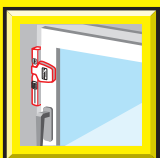

Fenstersicherung
Window protection
Sécurité pour fenêtres

Art.-Nr. WinSafe WS 33 BR SB

www.burg.biz

(de) Sicherung für Fenster und Fenstertüren

- VdS anerkannte Sicherung für Fenster und Fenstertüren
- Einfache Bedienung und Montage
- Kein Zusammenbau der Einzelteile notwendig
- Stabiles Zinkdruckguss-Gehäuse
- VdS anerkannt für Fenster aus Holz, Aluminium oder Kunststoff mit Metalleinlage

Tip: Sichern Sie zusätzlich die Scharnierseite mit dem WS 44 von BURG-WÄCHTER

(en) Protection for windows and French doors

- VdS-approved protection for windows and French doors
- Easy operation and assembly
- No assembly of the components required
- Massive cast housing
- VdS approved for windows made of wood, aluminum or plastic with metal insert

Tip: Additionally secure the hinge side with the WS 44 made by BURG-WÄCHTER

(fr) Protection pour fenêtres et portes fenêtres

- Protection certifiée par VdS pour fenêtres et portes fenêtres
- Montage et manipulation facile
- Pas d'assemblage de pièces détachées nécessaire
- Boîtier robuste en zinc moulé sous pression
- Testé VdS pour fenêtres en bois, aluminium ou PVC avec insert métallique