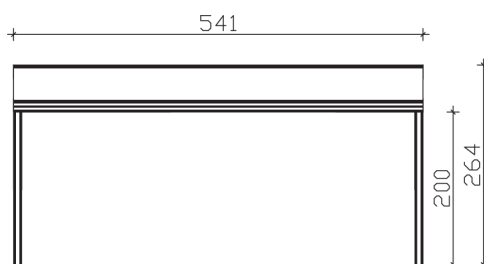

## Genua

- Konstruktion aus Aluminium, pulverbeschichtet in weiß
- Modernes Design mit markanten Profillinien
- Regenrinne in der Pfette integriert
- Inklusive Pfostenlaschen zum Einbetonieren

► Datenblatt / Baubeschreibung		Genua 541 x 357 cm
<b>Material</b>	Aluminium, pulverbeschichtet	
<b>Farbbehandlung</b>	Pulverbeschichtet in Weiß RAL 9016	
<b>Pfostenstärke</b>	11 x 11 cm (vorne abgerundet)	
<b>Breite</b>	541 cm	
<b>Tiefe</b>	357 cm	
<b>Grundfläche</b>	19,31 m <sup>2</sup>	
<b>Umbauter Raum</b>	46,26 m <sup>3</sup>	
<b>Schneelast</b>	0,85 kN/m <sup>2</sup>	
<b>Dachfläche</b>	19,31 m <sup>2</sup>	
<b>Dachneigung</b>	7 °	
<b>Material Dacheindeckung</b>	Polycarbonat-Doppelstegplatten 16 mm - klar	
<b>Dachstärke</b>	16 mm	
<b>Montageart</b>	Wandanbau	
<b>Gesamthöhe hinten</b>	264 cm	
<b>Gesamthöhe vorne</b>	217 cm	
<b>Durchgangshöhe vorne</b>	200 cm	
<b>Pfostenabstand Breite</b>	519 cm	
<b>Pfostenabstand Tiefe</b>	344 cm	

<b>Im Lieferumfang enthalten</b>	Pfostenlaschen zum Einbetonieren, integrierte Regenrinne, integrierter Wandabschluss, Montagematerial
<b>Nicht im Lieferumfang enthalten</b>	Dübel für die Wandmontage
<b>Verpackung</b>	Paket 1: B 120 cm x L 550 cm x H 60 cm Gewicht 300,000 kg
<b>Artikelnummer</b>	224326-11-20
<b>EAN-Nummer</b>	4018211224326
<b>Lieferhinweis</b>	Für die Anlieferung muss die Zufahrt für 40 t-LKW möglich sein! Die Anlieferung erfolgt frei Bordsteinkante (Festland Deutschland).
<b>Garantie</b>	5 Jahre gemäß unseren Garantiebedingungen

## **Genua 541 X 357cm**

Ansicht vorne

Ansicht Seite

Grundriss

### Genua 541 X 357cm

Schnitte und Ansichten Maßstab 1:100