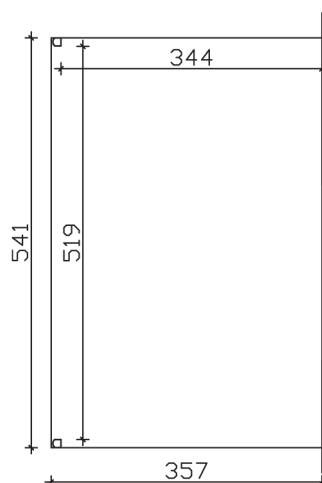

## Genua

- Konstruktion aus Aluminium, pulverbeschichtet in weiß
- Modernes Design mit markanten Profillinien
- Regenrinne in der Pfette integriert
- Inklusive Pfostenlaschen zum Einbetonieren

► Datenblatt / Baubeschreibung		Genua 541 x 357 cm
<b>Material</b>	Aluminium, pulverbeschichtet	
<b>Farbbehandlung</b>	Pulverbeschichtet in Weiß RAL 9016	
<b>Pfostenstärke</b>	11 x 11 cm (vorne abgerundet)	
<b>Breite</b>	541 cm	
<b>Tiefe</b>	357 cm	
<b>Grundfläche</b>	19,31 m <sup>2</sup>	
<b>Umbauter Raum</b>	46,26 m <sup>3</sup>	
<b>Schneelast</b>	0,85 kN/m <sup>2</sup>	
<b>Dachfläche</b>	19,31 m <sup>2</sup>	
<b>Dachneigung</b>	7 °	
<b>Material Dacheindeckung</b>	Polycarbonat-Doppelstegplatten 16 mm - klar	
<b>Dachstärke</b>	16 mm	
<b>Montageart</b>	Wandanbau	
<b>Gesamthöhe hinten</b>	264 cm	
<b>Gesamthöhe vorne</b>	217 cm	
<b>Durchgangshöhe vorne</b>	200 cm	
<b>Pfostenabstand Breite</b>	519 cm	
<b>Pfostenabstand Tiefe</b>	344 cm	

<b>Im Lieferumfang enthalten</b>	Pfostenlaschen zum Einbetonieren, integrierte Regenrinne, integrierter Wandabschluss, Montagematerial
<b>Nicht im Lieferumfang enthalten</b>	Dübel für die Wandmontage
<b>Verpackung</b>	Paket 1: B 120 cm x L 550 cm x H 60 cm Gewicht 300,000 kg
<b>Artikelnummer</b>	224326-11-20
<b>EAN-Nummer</b>	4018211224326
<b>Lieferhinweis</b>	Für die Anlieferung muss die Zufahrt für 40 t-LKW möglich sein! Die Anlieferung erfolgt frei Bordsteinkante (Festland Deutschland).
<b>Garantie</b>	5 Jahre gemäß unseren Garantiebedingungen

## **Genua 541 X 357cm**

Ansicht vorne

Ansicht Seite

Grundriss

### Genua 541 X 357cm

Schnitte und Ansichten Maßstab 1:100