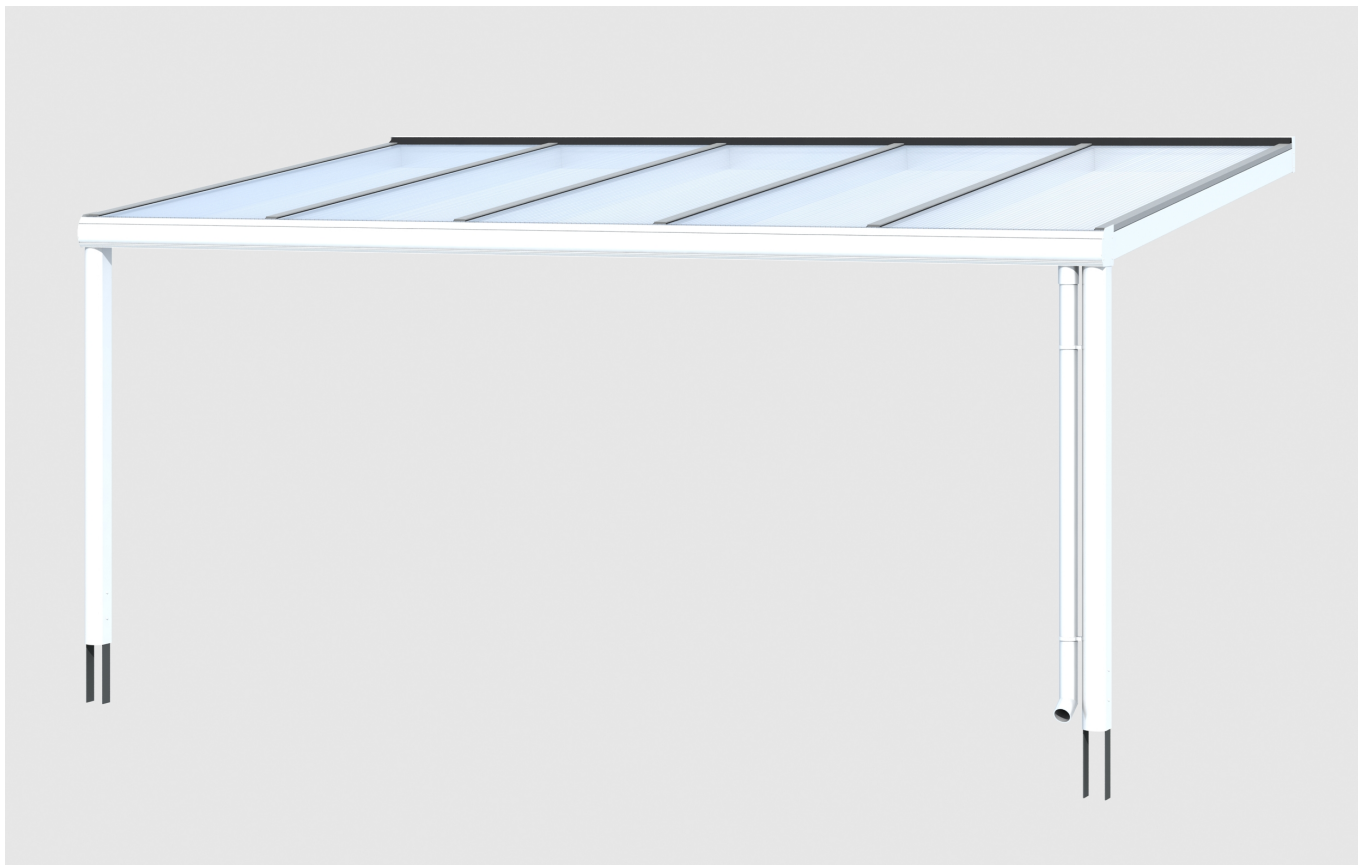

► Dacheindeckung Polycarbonat-Doppelstegplatte in klar

541 X 357 cm

## Genua

- Konstruktion aus Aluminium, pulverbeschichtet in weiß
- Modernes Design mit markanten Profillinien
- Regenrinne in der Pfette integriert
- Inklusive Pfostenlaschen zum Einbetonieren

► Datenblatt / Baubeschreibung		Genua 541 x 357 cm
<b>Material</b>	Aluminium, pulverbeschichtet	
<b>Farbbehandlung</b>	Pulverbeschichtet in Weiß RAL 9016	
<b>Pfostenstärke</b>	11 x 11 cm (vorne abgerundet)	
<b>Breite</b>	541 cm	
<b>Tiefe</b>	357 cm	
<b>Grundfläche</b>	19,31 m <sup>2</sup>	
<b>Umbauter Raum</b>	46,26 m <sup>3</sup>	
<b>Schneelast</b>	0,85 kN/m <sup>2</sup>	
<b>Dachfläche</b>	19,31 m <sup>2</sup>	
<b>Dachneigung</b>	7 °	
<b>Material Dacheindeckung</b>	Polycarbonat-Doppelstegplatten 16 mm - klar	
<b>Dachstärke</b>	16 mm	
<b>Montageart</b>	Wandanbau	
<b>Gesamthöhe hinten</b>	264 cm	
<b>Gesamthöhe vorne</b>	217 cm	
<b>Durchgangshöhe vorne</b>	200 cm	
<b>Pfostenabstand Breite</b>	519 cm	
<b>Pfostenabstand Tiefe</b>	344 cm	

<b>Im Lieferumfang enthalten</b>	Pfostenlaschen zum Einbetonieren, integrierte Regenrinne, integrierter Wandabschluss, Montagematerial
<b>Nicht im Lieferumfang enthalten</b>	Dübel für die Wandmontage
<b>Verpackung</b>	Paket 1: B 120 cm x L 550 cm x H 60 cm Gewicht 300,000 kg
<b>Artikelnummer</b>	224326-11-20
<b>EAN-Nummer</b>	4018211224326
<b>Lieferhinweis</b>	Für die Anlieferung muss die Zufahrt für 40 t-LKW möglich sein! Die Anlieferung erfolgt frei Bordsteinkante (Festland Deutschland).
<b>Garantie</b>	5 Jahre gemäß unseren Garantiebedingungen

## **Genua 541 X 357cm**

Ansicht vorne

Ansicht Seite

Grundriss