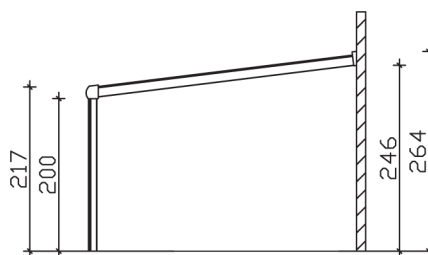

## Genua

- Konstruktion aus Aluminium, pulverbeschichtet in weiß
- Modernes Design mit markanten Profillinien
- Regenrinne in der Pfette integriert
- Inklusive Pfostenlaschen zum Einbetonieren

► Datenblatt / Baubeschreibung		Genua 541 x 357 cm
<b>Material</b>	Aluminium, pulverbeschichtet	
<b>Farbbehandlung</b>	Pulverbeschichtet in Weiß RAL 9016	
<b>Pfostenstärke</b>	11 x 11 cm (vorne abgerundet)	
<b>Breite</b>	541 cm	
<b>Tiefe</b>	357 cm	
<b>Grundfläche</b>	19,31 m <sup>2</sup>	
<b>Umbauter Raum</b>	46,26 m <sup>3</sup>	
<b>Schneelast</b>	0,85 kN/m <sup>2</sup>	
<b>Dachfläche</b>	19,31 m <sup>2</sup>	
<b>Dachneigung</b>	7 °	
<b>Material Dacheindeckung</b>	Polycarbonat-Doppelstegplatten 16 mm - klar	
<b>Dachstärke</b>	16 mm	
<b>Montageart</b>	Wandanbau	
<b>Gesamthöhe hinten</b>	264 cm	
<b>Gesamthöhe vorne</b>	217 cm	
<b>Durchgangshöhe vorne</b>	200 cm	
<b>Pfostenabstand Breite</b>	519 cm	
<b>Pfostenabstand Tiefe</b>	344 cm	

<b>Im Lieferumfang enthalten</b>	Pfostenlaschen zum Einbetonieren, integrierte Regenrinne, integrierter Wandabschluss, Montagematerial
<b>Nicht im Lieferumfang enthalten</b>	Dübel für die Wandmontage
<b>Verpackung</b>	Paket 1: B 120 cm x L 550 cm x H 60 cm Gewicht 300,000 kg
<b>Artikelnummer</b>	224326-11-20
<b>EAN-Nummer</b>	4018211224326
<b>Lieferhinweis</b>	Für die Anlieferung muss die Zufahrt für 40 t-LKW möglich sein! Die Anlieferung erfolgt frei Bordsteinkante (Festland Deutschland).
<b>Garantie</b>	5 Jahre gemäß unseren Garantiebedingungen

## **Genua 541 X 357cm**

Ansicht vorne

Ansicht Seite

Grundriss

### Genua 541 X 357cm

Schnitte und Ansichten Maßstab 1:100