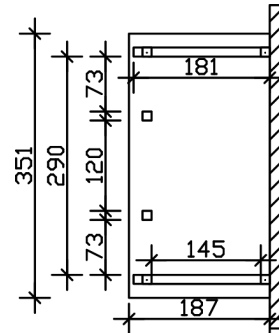

VORDACH WISMAR 8

Massive Konstruktion aus Konstruktionsvollholz (KVH-Fichte)

VORDACH WISMAR 8
351 x 187 cm

Gestaltungsbeispiel

- Ständer 12x12cm
- Pfetten 12x12cm
- Sparren 6x12cm
- 20mmDachschalung

Vordach

VORDACH WISVAR TYP 8, 351 X 187 CM, SCHIEFERGRAU

Datenblatt / Baubeschreibung

Material	KVH, Fichte
Farbe	Schiefergrau
Farbbehandlung	Lasiert
Größe	351 x 187 cm
Außenbreite inkl. Dachüberstand	351 cm
Außentiefe inkl. Dachüberstand	187 cm
Gesamthöhe vorne	220 cm
Gesamthöhe hinten	282 cm
Dachform	Walmdach
Material Dacheindeckung	Dachschalung
Dachstärke	20 mm
Dachfläche	7.25 m ²
Dachneigung	zur Seite
Gefälle	22 °
Schindelbedarf á 2m ²	6 Paket(e)
Durchgangshöhe vorne	208 cm

Pfostenstärke	12 x 12 cm
Pfostenabstand Breite	120 cm
Montageart	Wandanbau
Anzahl Packstücke	1
Verpackungsmaß	Breite: 360 cm, Höhe: 27 cm, Tiefe: 120 cm, 290 kg
Verpackungsgewicht gesamt	290 kg
nicht im Lieferumfang enthalten	Dübel für die Wandmontage
Garantie	5 Jahre gemäß unseren Garantiebedingungen
Lieferhinweis	Für die Anlieferung muss die Zufahrt für 40 t-LKW möglich sein! Die Anlieferung erfolgt frei Bordsteinkante (Festland Deutschland).
Artikelnummer	206582-13-31
EAN-Nummer	4018211029679

VORDACH WISMAR 8

351 x 187 cm

Grundriss

Schnitt

VORDACH WISVAR 8
351 x 187 cm
Schnitte und Ansichten Maßstab 1:100

Ansicht Vorne