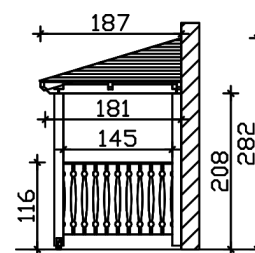

VORDACH WISMAR 8

Massive Konstruktion aus Konstruktionsvollholz (KVH-Fichte)

VORDACH WISMAR 8
351 x 187 cm

Gestaltungsbeispiel

- Ständer 12x12cm
- Pfetten 12x12cm
- Sparren 6x12cm
- 20mmDachschalung

Vordach

VORDACH WISVAR TYP 8, 351 X 187 CM, SCHIEFERGRAU

Datenblatt / Baubeschreibung

Material	KVH, Fichte
Farbe	Schiefergrau
Farbbehandlung	Lasiert
Größe	351 x 187 cm
Außenbreite inkl. Dachüberstand	351 cm
Außentiefe inkl. Dachüberstand	187 cm
Gesamthöhe vorne	220 cm
Gesamthöhe hinten	282 cm
Dachform	Walmdach
Material Dacheindeckung	Dachschalung
Dachstärke	20 mm
Dachfläche	7.25 m ²
Dachneigung	zur Seite
Gefälle	22 °
Schindelbedarf á 2m ²	6 Paket(e)
Durchgangshöhe vorne	208 cm

Pfostenstärke	12 x 12 cm
Pfostenabstand Breite	120 cm
Montageart	Wandanbau
Anzahl Packstücke	1
Verpackungsmaß	Breite: 360 cm, Höhe: 27 cm, Tiefe: 120 cm, 290 kg
Verpackungsgewicht gesamt	290 kg
nicht im Lieferumfang enthalten	Dübel für die Wandmontage
Garantie	5 Jahre gemäß unseren Garantiebedingungen
Lieferhinweis	Für die Anlieferung muss die Zufahrt für 40 t-LKW möglich sein! Die Anlieferung erfolgt frei Bordsteinkante (Festland Deutschland).
Artikelnummer	206582-13-31
EAN-Nummer	4018211029679

VORDACH WISMAR 8

351 x 187 cm

Grundriss

Schnitt

VORDACH WISVAR 8
351 x 187 cm
Schnitte und Ansichten Maßstab 1:100

Ansicht Vorne