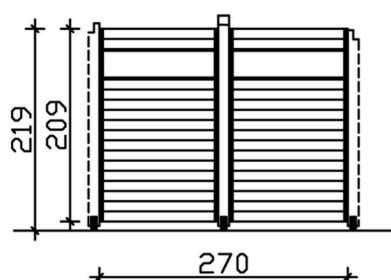

WAND FÜR PAVILLON TOULOUSE MIT LICHTBAND

Wand mit Lichtband

WAND FÜR PAVILLON TOULOUSE MIT LICHTBAND
270 x 209 cm

Gestaltungsbeispiel

- inklusive einem Pfosten 12 x 12 cm
- inklusive Aufschraubstütze
- Farbton Schiefergrau

Zubehör

WAND FÜR PAVILLON TOULOUSE 270 X 209 CM, MIT LICHTBAND, SCHIEFERGRAU

Datenblatt / Baubeschreibung

Material	Nordische Fichte
Farbe	Schiefergrau
Farbbehandlung	Lasiert
Größe	270 x 209 cm
Breite	270 cm
Tiefe	12 cm
Höhe	209 cm
Wandart	Profilschalung
Wandstärke	19 mm
Pfostenstärke	12 x 12 cm
Pfostenlänge	228 cm
Pfostenanzahl	1
Anzahl Packstücke	1
Verpackungsmaß	Breite: 300 cm, Höhe: 35 cm, Tiefe: 120 cm, 104 kg
Verpackungsgewicht gesamt	104 kg
Garantie	5 Jahre gemäß unseren Garantiebedingungen