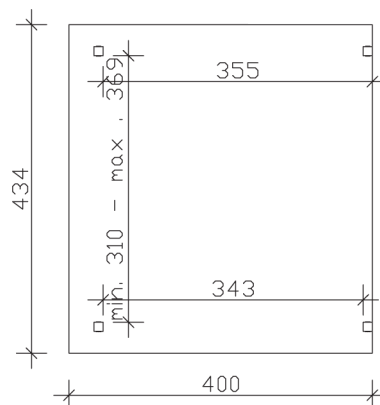

▶ Massive Konstruktion aus hochwertigem Leimholz (BSH-Fichte)

434 X 400 cm

## Sanremo

- ▶ Freistehend
- ▶ Dacheindeckung Polycarbonat-Doppelstegplatte in klar
- ▶ Pfosten 12 x 12 cm
- ▶ Inklusive H-Pfostenanker

► Datenblatt / Baubeschreibung		Sanremo 434 x 400cm
Material	Leimholz, Fichte	
Farbbehandlung	Unbehandelt	
Pfostenstärke	12 x 12 cm	
Breite	434 cm	
Tiefe	400 cm	
Grundfläche	17,36 m <sup>2</sup>	
Umbauter Raum	46,09 m <sup>3</sup>	
Schneelast	1,5 kN/m <sup>2</sup>	
Dachfläche	17,36 m <sup>2</sup>	
Dachneigung	7 °	
Material Dacheindeckung	Polycarbonat-Doppelstegplatten 16 mm - klar	
Dachstärke	16 mm	
Montageart	Freistehend	
Gesamthöhe hinten	290 cm	
Gesamthöhe vorne	241 cm	
Durchgangshöhe vorne	201 cm	
Pfostenabstand Breite	310-369 cm	
Pfostenabstand Tiefe	343 cm	

<b>Oberfläche Holz</b>	30,99 m <sup>2</sup>
<b>Im Lieferumfang enthalten</b>	H-Pfostenanker zum Einbetonieren, Montagematerial, Aufbauanleitung
<b>Verpackung</b>	Paket 1: B 120 cm x L 435 cm x H 55 cm Gewicht 480,000 kg
<b>Artikelnummer</b>	201792-00-20
<b>EAN-Nummer</b>	4018211201792
<b>Lieferhinweis</b>	Für die Anlieferung muss die Zufahrt für 40 t-LKW möglich sein! Die Anlieferung erfolgt frei Bordsteinkante (Festland Deutschland).
<b>Garantie</b>	5 Jahre gemäß unseren Garantiebedingungen

## Sanremo 434 X 400cm

Ansicht vorne

Ansicht Seite

Grundriss

**Sanremo 434 X 400cm**  
 Schnitte und Ansichten Maßstab 1:100