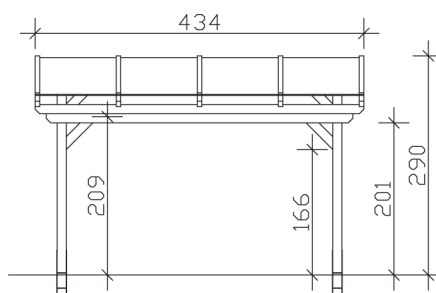

▶ Massive Konstruktion aus hochwertigem Leimholz (BSH-Fichte)

434 X 400 cm

## Sanremo

- ▶ Freistehend
- ▶ Dacheindeckung Polycarbonat-Doppelstegplatte in klar
- ▶ Pfosten 12 x 12 cm
- ▶ Inklusive H-Pfostenanker

► Datenblatt / Baubeschreibung		Sanremo 434 x 400cm
Material	Leimholz, Fichte	
Farbbehandlung	Unbehandelt	
Pfostenstärke	12 x 12 cm	
Breite	434 cm	
Tiefe	400 cm	
Grundfläche	17,36 m <sup>2</sup>	
Umbauter Raum	46,09 m <sup>3</sup>	
Schneelast	1,5 kN/m <sup>2</sup>	
Dachfläche	17,36 m <sup>2</sup>	
Dachneigung	7 °	
Material Dacheindeckung	Polycarbonat-Doppelstegplatten 16 mm - klar	
Dachstärke	16 mm	
Montageart	Freistehend	
Gesamthöhe hinten	290 cm	
Gesamthöhe vorne	241 cm	
Durchgangshöhe vorne	201 cm	
Pfostenabstand Breite	310-369 cm	
Pfostenabstand Tiefe	343 cm	

<b>Oberfläche Holz</b>	30,99 m <sup>2</sup>
<b>Im Lieferumfang enthalten</b>	H-Pfostenanker zum Einbetonieren, Montagematerial, Aufbauanleitung
<b>Verpackung</b>	Paket 1: B 120 cm x L 435 cm x H 55 cm Gewicht 480,000 kg
<b>Artikelnummer</b>	201792-00-20
<b>EAN-Nummer</b>	4018211201792
<b>Lieferhinweis</b>	Für die Anlieferung muss die Zufahrt für 40 t-LKW möglich sein! Die Anlieferung erfolgt frei Bordsteinkante (Festland Deutschland).
<b>Garantie</b>	5 Jahre gemäß unseren Garantiebedingungen

## Sanremo 434 X 400cm

Ansicht vorne

Ansicht Seite

Grundriss

**Sanremo 434 X 400cm**  
 Schnitte und Ansichten Maßstab 1:100