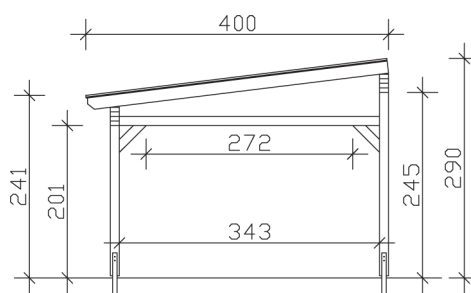

▶ Massive Konstruktion aus hochwertigem Leimholz (BSH-Fichte)

434 X 400 cm

## Sanremo

- ▶ Freistehend
- ▶ Dacheindeckung Polycarbonat-Doppelstegplatte in klar
- ▶ Pfosten 12 x 12 cm
- ▶ Inklusive H-Pfostenanker

► Datenblatt / Baubeschreibung		Sanremo 434 x 400cm
Material	Leimholz, Fichte	
Farbbehandlung	Unbehandelt	
Pfostenstärke	12 x 12 cm	
Breite	434 cm	
Tiefe	400 cm	
Grundfläche	17,36 m <sup>2</sup>	
Umbauter Raum	46,09 m <sup>3</sup>	
Schneelast	1,5 kN/m <sup>2</sup>	
Dachfläche	17,36 m <sup>2</sup>	
Dachneigung	7 °	
Material Dacheindeckung	Polycarbonat-Doppelstegplatten 16 mm - klar	
Dachstärke	16 mm	
Montageart	Freistehend	
Gesamthöhe hinten	290 cm	
Gesamthöhe vorne	241 cm	
Durchgangshöhe vorne	201 cm	
Pfostenabstand Breite	310-369 cm	
Pfostenabstand Tiefe	343 cm	

<b>Oberfläche Holz</b>	30,99 m <sup>2</sup>
<b>Im Lieferumfang enthalten</b>	H-Pfostenanker zum Einbetonieren, Montagematerial, Aufbauanleitung
<b>Verpackung</b>	Paket 1: B 120 cm x L 435 cm x H 55 cm Gewicht 480,000 kg
<b>Artikelnummer</b>	201792-00-20
<b>EAN-Nummer</b>	4018211201792
<b>Lieferhinweis</b>	Für die Anlieferung muss die Zufahrt für 40 t-LKW möglich sein! Die Anlieferung erfolgt frei Bordsteinkante (Festland Deutschland).
<b>Garantie</b>	5 Jahre gemäß unseren Garantiebedingungen

## Sanremo 434 X 400cm

Ansicht vorne

Ansicht Seite

Grundriss

**Sanremo 434 X 400cm**  
 Schnitte und Ansichten Maßstab 1:100