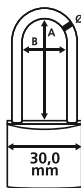

dk Cylinder hængelås

sv Cylinder hänglås

fi Sylinteri-riippulukko

no Sylinder hengelås

lv Piekaramā slēdzene

et Silinder-tabalukk

lt Cilindrinė pakabinama spyna

pt Cadeado cilíndrico

es Candados de cilindro

el Λουκέτο κυλίνδρου

tr Silindir-Asma Kilit

mm
Ø 5,0
A 45,0
B 14,3

30,0 mm

C-Line 222 HB 30 45 SB