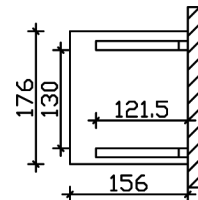

VORDACH POTSDAM 1

Massive Konstruktion aus Konstruktionsvollholz (KVH-Fichte)

VORDACH POTSDAM 1
176 x 156 cm

Gestaltungsbeispiel

- Ständer 12 x 12 cm
- Pfetten 12 x 12 cm
- Sparren 6 x 12 cm
- 20 mm Dachschalung

Vordach

VORDACH POTSDAM TYP 1, 176 X 156 CM, EICHE HELL

Datenblatt / Baubeschreibung

Material	KVH, Fichte
Farbe	Eiche hell
Farbbehandlung	Lasiert
Größe	176 x 156 cm
Außenbreite inkl. Dachüberstand	176 cm
Außentiefe inkl. Dachüberstand	156 cm
Gesamthöhe vorne	220 cm
Gesamthöhe hinten	293 cm
Dachform	Pulldach
Material Dacheindeckung	Dachschalung
Dachstärke	20 mm
Dachfläche	2.99 m ²
Dachblende	Holzblende
Dachneigung	nach vorne
Gefälle	22 °
Schindelbedarf á 2m ²	2 Paket(e)

Durchgangshöhe vorne	208 cm
Pfostenstärke	12 x 12 cm
Pfostenabstand Breite	130 cm
Montageart	Wandanbau
Anzahl Packstücke	1
Verpackungsmaß	Breite: 270 cm, Höhe: 30 cm, Tiefe: 120 cm, 148 kg
Verpackungsgewicht gesamt	148 kg
nicht im Lieferumfang enthalten	Dübel für die Wandmontage
Garantie	5 Jahre gemäß unseren Garantiebedingungen
Lieferhinweis	Für die Anlieferung muss die Zufahrt für 40 t-LKW möglich sein! Die Anlieferung erfolgt frei Bordsteinkante (Festland Deutschland).
Artikelnummer	206018-01-31
EAN-Nummer	4018211016143

VORDACH POTSDAM 1

176 x 156 cm

Grundriss

Schnitt

VORDACH POTSDAM 1

176 x 156 cm
Schnitte und Ansichten Maßstab 1:100

Ansicht Vorne