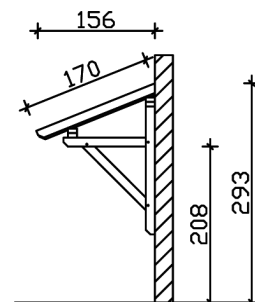

VORDACH POTSDAM 1

Massive Konstruktion aus Konstruktionsvollholz (KVH-Fichte)

VORDACH POTSDAM 1
176 x 156 cm

Gestaltungsbeispiel

- Ständer 12 x 12 cm
- Pfetten 12 x 12 cm
- Sparren 6 x 12 cm
- 20 mm Dachschalung

Vordach

VORDACH POTSDAM TYP 1, 176 X 156 CM, EICHE HELL

Datenblatt / Baubeschreibung

Material	KVH, Fichte
Farbe	Eiche hell
Farbbehandlung	Lasiert
Größe	176 x 156 cm
Außenbreite inkl. Dachüberstand	176 cm
Außentiefe inkl. Dachüberstand	156 cm
Gesamthöhe vorne	220 cm
Gesamthöhe hinten	293 cm
Dachform	Pulldach
Material Dacheindeckung	Dachschalung
Dachstärke	20 mm
Dachfläche	2.99 m ²
Dachblende	Holzblende
Dachneigung	nach vorne
Gefälle	22 °
Schindelbedarf á 2m ²	2 Paket(e)

Durchgangshöhe vorne	208 cm
Pfostenstärke	12 x 12 cm
Pfostenabstand Breite	130 cm
Montageart	Wandanbau
Anzahl Packstücke	1
Verpackungsmaß	Breite: 270 cm, Höhe: 30 cm, Tiefe: 120 cm, 148 kg
Verpackungsgewicht gesamt	148 kg
nicht im Lieferumfang enthalten	Dübel für die Wandmontage
Garantie	5 Jahre gemäß unseren Garantiebedingungen
Lieferhinweis	Für die Anlieferung muss die Zufahrt für 40 t-LKW möglich sein! Die Anlieferung erfolgt frei Bordsteinkante (Festland Deutschland).
Artikelnummer	206018-01-31
EAN-Nummer	4018211016143

VORDACH POTSDAM 1

176 x 156 cm

Grundriss

Schnitt

VORDACH POTSDAM 1

176 x 156 cm
Schnitte und Ansichten Maßstab 1:100

Ansicht Vorne