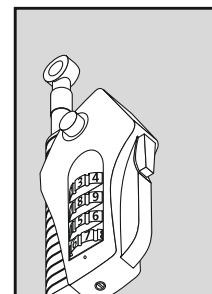

Snap+Lock 720 200

4 003482 298305

BURG-WÄCHTER KG
Altenhofer Weg 15
58300 Wetter, Germany