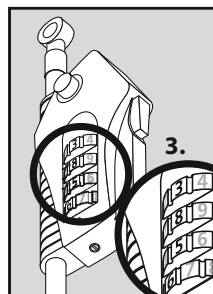

hu **Kábelzár stabil korpuszal és állítható számszárral**

ro **Lăcăţ-cablu rezistent, cu cifru reglabil**
SC SECURU TECH SRL, Judeţul Arad, com. Frumuseeni Nr. 727, CP: 317122

pt **Cabo com corpo sólido e cadeado de código ajustável**

dk **Kabellås med stabil korpus og indstillelig tållås**

fi **Vaijerilukko massiivisella rungolla ja yhdistelmälukolla**

no **Kabellås med robust korpus og julsterbar tållås**

sv **Kabellås med stabil kärna och inställbart kombinationslås**

pl **Zapiece linkowe ze stabilnym korpusem i nastawnym zamkiem sztyrowym**

sl **Kabelska ključavnica s stabilnim glavnim delom in nastavljivo številčno ključavnico**

es **Cable antirrobo con cuerpo robusto y cerradura de combinación**

bg **Кабелна ключалка със стабилен корпус и регулируема цифрова ключалка**

hr **Stabilna sigurnosna sajla i brava sa šifrom**

ru **Кабельный замок с прочным корпусом и регулируемым кодовым механизмом**

el **Κλειδαριά καλωδίου με σταθερό σώμα και ρυθμιζήση κλειδαριά με αριθμούς**

et **Stabiilse korpuse ja reguleeritava numbrilukuga kaabellukk**

lv **Troses slēdzene ar izturīgu korpusu un maināma koda atslēgu**

tr **Sağlam yapılı ve ayarlanabilir şifreli kilitli kablo**

it **Trosinè spyna su tvirtu korpusu ir reguliojama skaitine spyna**

Umstellung auf Ihren persönlichen Code:

How to set your personal code:

Réglage à votre code personnel :

Uw persoonlijke code instellen:

Newer Code
New code
Nouveau code
Nieuwe code