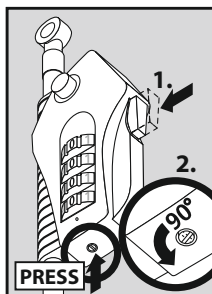

hu **Kábelzár stabil korpuszal és állítható számszárral**

ro **Lăcăţ-cablu rezistent, cu cifru reglabil**
SC SECURU TECH SRL, Judeţul Arad, com. Frumuseeni Nr. 727, CP: 317122

pt **Cabo com corpo sólido e cadeado de código ajustável**

dk **Kabellås med stabil korpus og indstillelig tållås**

fi **Vaijerilukko massiivisella rungolla ja yhdistelmälukolla**

no **Kabellås med robust korpus og julsterbar tållås**

sv **Kabellås med stabil kärna och inställbart kombinationslås**

pl **Zapiece linkowe ze stabilnym korpusem i nastawnym zamkiem sztyrowym**

sl **Kabelska ključavnica s stabilnim glavnim delom in nastavljivo številčno ključavnico**

es **Cable antirrobo con cuerpo robusto y cerradura de combinación**

bg **Кабелна ключалка със стабилен корпус и регулируема цифрова ключалка**

hr **Stabilna sigurnosna sajla i brava sa šifrom**

ru **Кабельный замок с прочным корпусом и регулируемым кодовым механизмом**

el **Κλειδαριά καλωδίου με σταθερό σώμα και ρυθμιζήση κλειδαριά με αριθμούς**

et **Stabiilse korpuse ja reguleeritava numbrilukuga kaabellukk**

lv **Troses slēdzene ar izturīgu korpusu un maināma koda atslēgu**

tr **Sağlam yapılı ve ayarlanabilir şifreli kilitli kablo**

it **Trosinè spyna su tvirtu korpusu ir reguliojama skaitine spyna**

Umstellung auf Ihren persönlichen Code:

How to set your personal code:

Réglage à votre code personnel :

Uw persoonlijke code instellen:

Newer Code
New code
Nouveau code
Nieuwe code