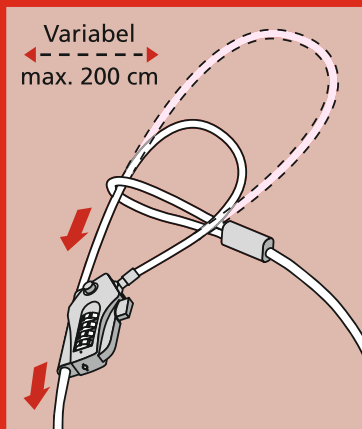

Snap+Lock 720 200

Kabelschloss mit stabilem Korpus und verstellbarem Zahlenschloss
Cable lock with solid body and resettable combination lock

Snap+Lock 720/200 SB

www.burg.biz

de **Kabelschloss mit stabilem Korpus und verstellbarem Zahlenschloss**

- Kombination einstellbar
- Vielseitig einsetzbar für Fahrräder, Gepäck, Gartenmöbel, Computer-Hardware, Sportgeräte wie Skier und Snowboards usw.
- Das 2 m lange Kabel kann durch verschiedene Gegenstände gezogen und stufenlos festgespannt werden. Diese Gegenstände sind damit schnell und praktisch gegen „Wegnahme“ und Diebstahl gesichert.

en **Cable lock with solid body and resettable combination lock**

- Resettable combination
- Versatile use for bikes, luggage, garden furniture, computer hardware, sport equipment like skis and snowboards, etc.
- The cable of 2 m length can be drawn through different objects and can be tightened individually. Thus, these objects are fast and practically secured against "removal" and theft.