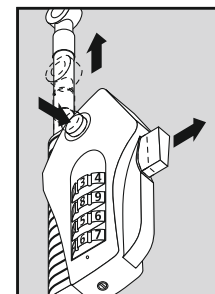

Snap+Lock 720 200

4 003482 298305

BURG-WÄCHTER KG
Altenhofer Weg 15
58300 Wetter, Germany