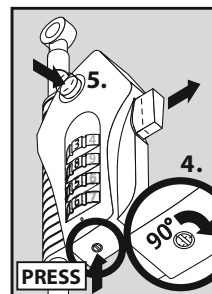

Snap+Lock 720 200

4 003482 298305

BURG-WÄCHTER KG
Altenhofer Weg 15
58300 Wetter, Germany