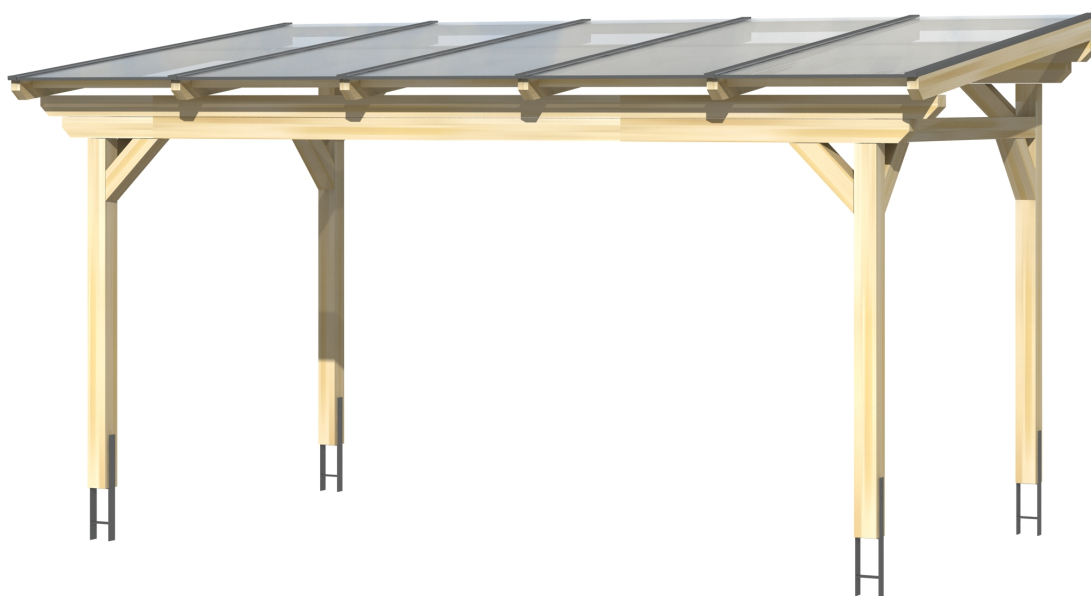

▶ Massive Konstruktion aus hochwertigem Leimholz (BSH-Fichte)

541 X 250 cm

## Sanremo

- ▶ Freistehend
- ▶ Dacheindeckung Polycarbonat-Doppelstegplatte in klar
- ▶ Pfosten 12 x 12 cm
- ▶ Inklusive H-Pfostenanker

► Datenblatt / Baubeschreibung		Sanremo 541 x 250cm
Material	Leimholz, Fichte	
Farbbehandlung	Lasiert in Eiche hell	
Pfostenstärke	12 x 12 cm	
Breite	541 cm	
Tiefe	250 cm	
Grundfläche	13,53 m <sup>2</sup>	
Umbauter Raum	34,16 m <sup>3</sup>	
Schneelast	2 kN/m <sup>2</sup>	
Dachfläche	13,53 m <sup>2</sup>	
Dachneigung	7 °	
Material Dacheindeckung	Polycarbonat-Doppelstegplatten 16 mm - klar	
Dachstärke	16 mm	
Montageart	Freistehend	
Gesamthöhe hinten	268 cm	
Gesamthöhe vorne	237 cm	
Durchgangshöhe vorne	201 cm	
Pfostenabstand Breite	417-475 cm	
Pfostenabstand Tiefe	193 cm	

<b>Oberfläche Holz</b>	26,97 m <sup>2</sup>
<b>Im Lieferumfang enthalten</b>	H-Pfostenanker zum Einbetonieren, Montagematerial, Aufbauanleitung
<b>Verpackung</b>	Paket 1: B 120 cm x L 545 cm x H 55 cm Gewicht 428,000 kg
<b>Artikelnummer</b>	201815-01-20
<b>EAN-Nummer</b>	4018211003020
<b>Lieferhinweis</b>	Für die Anlieferung muss die Zufahrt für 40 t-LKW möglich sein! Die Anlieferung erfolgt frei Bordsteinkante (Festland Deutschland).
<b>Garantie</b>	5 Jahre gemäß unseren Garantiebedingungen

## Sanremo 541 X 250cm

Ansicht vorne

Ansicht Seite

Grundriss

**Sanremo 541 X 250cm**  
 Schnitte und Ansichten Maßstab 1:100