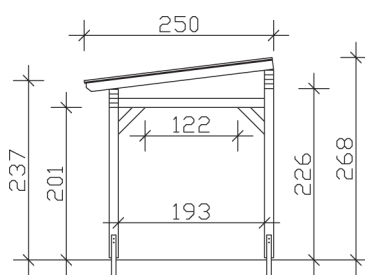

▶ Massive Konstruktion aus hochwertigem Leimholz (BSH-Fichte)

541 X 250 cm

## Sanremo

- ▶ Freistehend
- ▶ Dacheindeckung Polycarbonat-Doppelstegplatte in klar
- ▶ Pfosten 12 x 12 cm
- ▶ Inklusive H-Pfostenanker

► Datenblatt / Baubeschreibung		Sanremo 541 x 250cm
Material	Leimholz, Fichte	
Farbbehandlung	Lasiert in Eiche hell	
Pfostenstärke	12 x 12 cm	
Breite	541 cm	
Tiefe	250 cm	
Grundfläche	13,53 m <sup>2</sup>	
Umbauter Raum	34,16 m <sup>3</sup>	
Schneelast	2 kN/m <sup>2</sup>	
Dachfläche	13,53 m <sup>2</sup>	
Dachneigung	7 °	
Material Dacheindeckung	Polycarbonat-Doppelstegplatten 16 mm - klar	
Dachstärke	16 mm	
Montageart	Freistehend	
Gesamthöhe hinten	268 cm	
Gesamthöhe vorne	237 cm	
Durchgangshöhe vorne	201 cm	
Pfostenabstand Breite	417-475 cm	
Pfostenabstand Tiefe	193 cm	

<b>Oberfläche Holz</b>	26,97 m <sup>2</sup>
<b>Im Lieferumfang enthalten</b>	H-Pfostenanker zum Einbetonieren, Montagematerial, Aufbauanleitung
<b>Verpackung</b>	Paket 1: B 120 cm x L 545 cm x H 55 cm Gewicht 428,000 kg
<b>Artikelnummer</b>	201815-01-20
<b>EAN-Nummer</b>	4018211003020
<b>Lieferhinweis</b>	Für die Anlieferung muss die Zufahrt für 40 t-LKW möglich sein! Die Anlieferung erfolgt frei Bordsteinkante (Festland Deutschland).
<b>Garantie</b>	5 Jahre gemäß unseren Garantiebedingungen

## Sanremo 541 X 250cm

Ansicht vorne

Ansicht Seite

Grundriss

**Sanremo 541 X 250cm**  
 Schnitte und Ansichten Maßstab 1:100