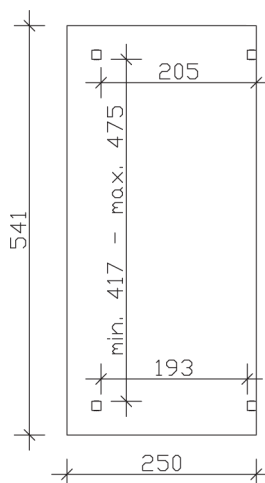

▶ Massive Konstruktion aus hochwertigem Leimholz (BSH-Fichte)

541 X 250 cm

## Sanremo

- ▶ Freistehend
- ▶ Dacheindeckung Polycarbonat-Doppelstegplatte in klar
- ▶ Pfosten 12 x 12 cm
- ▶ Inklusive H-Pfostenanker

► Datenblatt / Baubeschreibung		Sanremo 541 x 250cm
Material	Leimholz, Fichte	
Farbbehandlung	Lasiert in Eiche hell	
Pfostenstärke	12 x 12 cm	
Breite	541 cm	
Tiefe	250 cm	
Grundfläche	13,53 m <sup>2</sup>	
Umbauter Raum	34,16 m <sup>3</sup>	
Schneelast	2 kN/m <sup>2</sup>	
Dachfläche	13,53 m <sup>2</sup>	
Dachneigung	7 °	
Material Dacheindeckung	Polycarbonat-Doppelstegplatten 16 mm - klar	
Dachstärke	16 mm	
Montageart	Freistehend	
Gesamthöhe hinten	268 cm	
Gesamthöhe vorne	237 cm	
Durchgangshöhe vorne	201 cm	
Pfostenabstand Breite	417-475 cm	
Pfostenabstand Tiefe	193 cm	

<b>Oberfläche Holz</b>	26,97 m <sup>2</sup>
<b>Im Lieferumfang enthalten</b>	H-Pfostenanker zum Einbetonieren, Montagematerial, Aufbauanleitung
<b>Verpackung</b>	Paket 1: B 120 cm x L 545 cm x H 55 cm Gewicht 428,000 kg
<b>Artikelnummer</b>	201815-01-20
<b>EAN-Nummer</b>	4018211003020
<b>Lieferhinweis</b>	Für die Anlieferung muss die Zufahrt für 40 t-LKW möglich sein! Die Anlieferung erfolgt frei Bordsteinkante (Festland Deutschland).
<b>Garantie</b>	5 Jahre gemäß unseren Garantiebedingungen

## Sanremo 541 X 250cm

Ansicht vorne

Ansicht Seite

Grundriss

**Sanremo 541 X 250cm**  
 Schnitte und Ansichten Maßstab 1:100