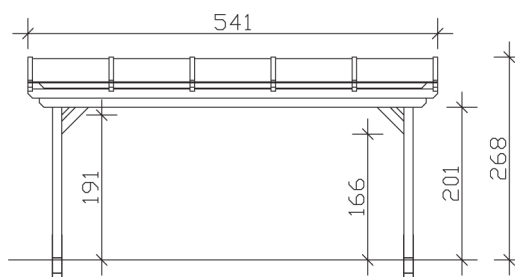

▶ Massive Konstruktion aus hochwertigem Leimholz (BSH-Fichte)

541 X 250 cm

## Sanremo

- ▶ Freistehend
- ▶ Dacheindeckung Polycarbonat-Doppelstegplatte in klar
- ▶ Pfosten 12 x 12 cm
- ▶ Inklusive H-Pfostenanker

► Datenblatt / Baubeschreibung		Sanremo 541 x 250cm
Material	Leimholz, Fichte	
Farbbehandlung	Lasiert in Eiche hell	
Pfostenstärke	12 x 12 cm	
Breite	541 cm	
Tiefe	250 cm	
Grundfläche	13,53 m <sup>2</sup>	
Umbauter Raum	34,16 m <sup>3</sup>	
Schneelast	2 kN/m <sup>2</sup>	
Dachfläche	13,53 m <sup>2</sup>	
Dachneigung	7 °	
Material Dacheindeckung	Polycarbonat-Doppelstegplatten 16 mm - klar	
Dachstärke	16 mm	
Montageart	Freistehend	
Gesamthöhe hinten	268 cm	
Gesamthöhe vorne	237 cm	
Durchgangshöhe vorne	201 cm	
Pfostenabstand Breite	417-475 cm	
Pfostenabstand Tiefe	193 cm	

<b>Oberfläche Holz</b>	26,97 m <sup>2</sup>
<b>Im Lieferumfang enthalten</b>	H-Pfostenanker zum Einbetonieren, Montagematerial, Aufbauanleitung
<b>Verpackung</b>	Paket 1: B 120 cm x L 545 cm x H 55 cm Gewicht 428,000 kg
<b>Artikelnummer</b>	201815-01-20
<b>EAN-Nummer</b>	4018211003020
<b>Lieferhinweis</b>	Für die Anlieferung muss die Zufahrt für 40 t-LKW möglich sein! Die Anlieferung erfolgt frei Bordsteinkante (Festland Deutschland).
<b>Garantie</b>	5 Jahre gemäß unseren Garantiebedingungen

## Sanremo 541 X 250cm

Ansicht vorne

Ansicht Seite

Grundriss

**Sanremo 541 X 250cm**  
 Schnitte und Ansichten Maßstab 1:100