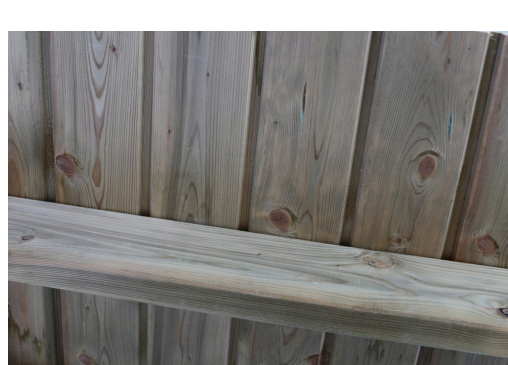

CARPORT SPREEWALD SCHWARZE BLENDE

Flachdach-Carport

CARPORT SPREEWALD SCHWARZE
BLENDE
396 x 741 cm

Gestaltungsbeispiel

- Konstruktion aus imprägniertem Nadelholz
- Farblich behandelt in nussbaum
- Dachschalung mit EPDM-Folie
- Pfosten 11,5x11,5cm

Carport

CARPORT SPREEWALD 396 X 741 CM MIT EPDM-DACH, SCHWARZE BLENDE, NUSSBAUM

Datenblatt / Baubeschreibung

Material	Nadelholz
Farbe	Nussbaum
Farbbehandlung	Lasiert
Größe	396 x 741 cm
Aufstellbreite (Sockelmaß)	365 cm
Aufstelltiefe (Sockelmaß)	621 cm
Außenbreite inkl. Dachüberstand	396 cm
Außentiefe inkl. Dachüberstand	741 cm
Firsthöhe	244 cm
Traufenhöhe	227 cm
Gesamthöhe vorne	244 cm
Gesamthöhe hinten	227 cm
Dachform	Flachdach
Material Dacheindeckung	Dachschalung mit EPDM-Folie
Farbe Dach	Schwarz
Dachstärke	20 mm

Dachfläche	25.27 m ²
Dachblende	Walmdachblende in Schieferoptik
Dachneigung	nach hinten
Gefälle	1.2 °
Dachüberstand vorne	60 cm
Dachüberstand hinten	60 cm
Dachüberstand links	15 cm
Dachüberstand rechts	15 cm
Grundfläche	29.34 m ²
Umbauter Raum	69.1 m ³
Durchfahrtsbreite	342 cm
Durchfahrtshöhe vorne	209 cm
Durchfahrtshöhe hinten	192 cm
Pfostenstärke	11,5 x 11,5 cm
Pfostenlänge	220 cm
Pfostenabstand Breite	342 cm
Pfostenabstand Tiefe	141 cm
Pfostenanzahl	10
Verankerung	H-Pfostenanker zum Einbetonieren
Schneelast (sk)	1.25 kN/m ²
Windstaudruck q	0.95 kN/m ²
Montageart	Freistehend
Anzahl Packstücke	2
Verpackungsmaß	Breite: 380 cm, Höhe: 75 cm, Tiefe: 120 cm, 813 kg Breite: 50 cm, Höhe: 60 cm, Tiefe: 50 cm, 120 kg
Verpackungsgewicht gesamt	933 kg
nicht im Lieferumfang enthalten	Beton
Garantie	5 Jahre gemäß unseren Garantiebedingungen
Lieferhinweis	Für die Anlieferung muss die Zufahrt für 40 t-LKW möglich sein! Die Anlieferung erfolgt frei Bordsteinkante (Festland Deutschland).
Artikelnummer	313402-03-35
EAN-Nummer	4018211034055

CARPORT SPREEWALD SCHWARZE BLENDE

396 x 741 cm

Grundriss

Schnitt

CARPORT SPREEWALD SCHWARZE BLENDE

396 x 741 cm
Schnitte und Ansichten Maßstab 1:100

Ansicht Vorne