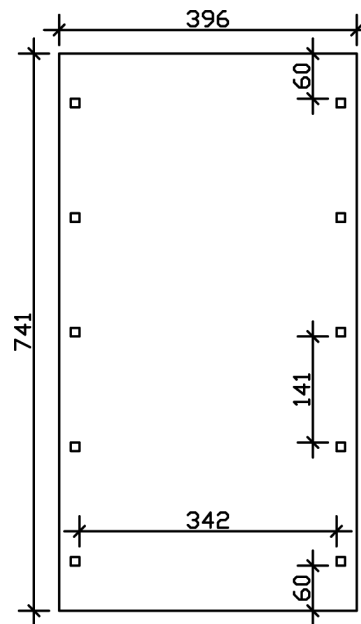

CARPORT SPREEWALD SCHWARZE BLENDE

Flachdach-Carport

CARPORT SPREEWALD SCHWARZE
BLENDE
396 x 741 cm

Gestaltungsbeispiel

- Konstruktion aus imprägniertem Nadelholz
- Farblich behandelt in nussbaum
- Dachschalung mit EPDM-Folie
- Pfosten 11,5x11,5cm

Carport

CARPORT SPREEWALD 396 X 741 CM MIT EPDM-DACH, SCHWARZE BLENDE, NUSSBAUM

Datenblatt / Baubeschreibung

Material	Nadelholz
Farbe	Nussbaum
Farbbehandlung	Lasiert
Größe	396 x 741 cm
Aufstellbreite (Sockelmaß)	365 cm
Aufstelltiefe (Sockelmaß)	621 cm
Außenbreite inkl. Dachüberstand	396 cm
Außentiefe inkl. Dachüberstand	741 cm
Firsthöhe	244 cm
Traufenhöhe	227 cm
Gesamthöhe vorne	244 cm
Gesamthöhe hinten	227 cm
Dachform	Flachdach
Material Dacheindeckung	Dachschalung mit EPDM-Folie
Farbe Dach	Schwarz
Dachstärke	20 mm

Dachfläche	25.27 m ²
Dachblende	Walmdachblende in Schieferoptik
Dachneigung	nach hinten
Gefälle	1.2 °
Dachüberstand vorne	60 cm
Dachüberstand hinten	60 cm
Dachüberstand links	15 cm
Dachüberstand rechts	15 cm
Grundfläche	29.34 m ²
Umbauter Raum	69.1 m ³
Durchfahrtsbreite	342 cm
Durchfahrtshöhe vorne	209 cm
Durchfahrtshöhe hinten	192 cm
Pfostenstärke	11,5 x 11,5 cm
Pfostenlänge	220 cm
Pfostenabstand Breite	342 cm
Pfostenabstand Tiefe	141 cm
Pfostenanzahl	10
Verankerung	H-Pfostenanker zum Einbetonieren
Schneelast (sk)	1.25 kN/m ²
Windstaudruck q	0.95 kN/m ²
Montageart	Freistehend
Anzahl Packstücke	2
Verpackungsmaß	Breite: 380 cm, Höhe: 75 cm, Tiefe: 120 cm, 813 kg Breite: 50 cm, Höhe: 60 cm, Tiefe: 50 cm, 120 kg
Verpackungsgewicht gesamt	933 kg
nicht im Lieferumfang enthalten	Beton
Garantie	5 Jahre gemäß unseren Garantiebedingungen
Lieferhinweis	Für die Anlieferung muss die Zufahrt für 40 t-LKW möglich sein! Die Anlieferung erfolgt frei Bordsteinkante (Festland Deutschland).
Artikelnummer	313402-03-35
EAN-Nummer	4018211034055

CARPORT SPREEWALD SCHWARZE BLENDE

396 x 741 cm

Grundriss

Schnitt

CARPORT SPREEWALD SCHWARZE BLENDE

396 x 741 cm
Schnitte und Ansichten Maßstab 1:100

Ansicht Vorne