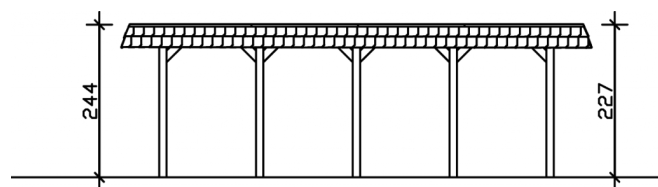

CARPORT SPREEWALD SCHWARZE BLENDE

Flachdach-Carport

CARPORT SPREEWALD SCHWARZE
BLENDE
396 x 741 cm

Gestaltungsbeispiel

- Konstruktion aus imprägniertem Nadelholz
- Farblich behandelt in nussbaum
- Dachschalung mit EPDM-Folie
- Pfosten 11,5x11,5cm

Carport

CARPORT SPREEWALD 396 X 741 CM MIT EPDM-DACH, SCHWARZE BLENDE, NUSSBAUM

Datenblatt / Baubeschreibung

Material	Nadelholz
Farbe	Nussbaum
Farbbehandlung	Lasiert
Größe	396 x 741 cm
Aufstellbreite (Sockelmaß)	365 cm
Aufstelltiefe (Sockelmaß)	621 cm
Außenbreite inkl. Dachüberstand	396 cm
Außentiefe inkl. Dachüberstand	741 cm
Firsthöhe	244 cm
Traufenhöhe	227 cm
Gesamthöhe vorne	244 cm
Gesamthöhe hinten	227 cm
Dachform	Flachdach
Material Dacheindeckung	Dachschalung mit EPDM-Folie
Farbe Dach	Schwarz
Dachstärke	20 mm

Dachfläche	25.27 m ²
Dachblende	Walmdachblende in Schieferoptik
Dachneigung	nach hinten
Gefälle	1.2 °
Dachüberstand vorne	60 cm
Dachüberstand hinten	60 cm
Dachüberstand links	15 cm
Dachüberstand rechts	15 cm
Grundfläche	29.34 m ²
Umbauter Raum	69.1 m ³
Durchfahrtsbreite	342 cm
Durchfahrtshöhe vorne	209 cm
Durchfahrtshöhe hinten	192 cm
Pfostenstärke	11,5 x 11,5 cm
Pfostenlänge	220 cm
Pfostenabstand Breite	342 cm
Pfostenabstand Tiefe	141 cm
Pfostenanzahl	10
Verankerung	H-Pfostenanker zum Einbetonieren
Schneelast (sk)	1.25 kN/m ²
Windstaudruck q	0.95 kN/m ²
Montageart	Freistehend
Anzahl Packstücke	2
Verpackungsmaß	Breite: 380 cm, Höhe: 75 cm, Tiefe: 120 cm, 813 kg Breite: 50 cm, Höhe: 60 cm, Tiefe: 50 cm, 120 kg
Verpackungsgewicht gesamt	933 kg
nicht im Lieferumfang enthalten	Beton
Garantie	5 Jahre gemäß unseren Garantiebedingungen
Lieferhinweis	Für die Anlieferung muss die Zufahrt für 40 t-LKW möglich sein! Die Anlieferung erfolgt frei Bordsteinkante (Festland Deutschland).
Artikelnummer	313402-03-35
EAN-Nummer	4018211034055

CARPORT SPREEWALD SCHWARZE BLENDE

396 x 741 cm

Grundriss

Schnitt

CARPORT SPREEWALD SCHWARZE BLENDE

396 x 741 cm
Schnitte und Ansichten Maßstab 1:100

Ansicht Vorne