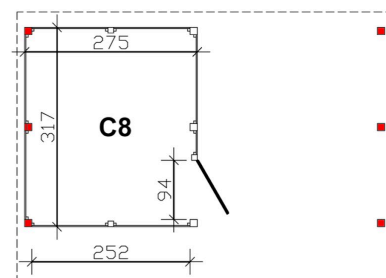

ABSTELLRAUM AUS PROFILSCHALUNG C8

Für Carports mit einer Durchfahrtsbreite bis 550 cm

ABSTELLRAUM AUS PROFILSCHALUNG
C8
275 x 317 cm

Gestaltungsbeispiel

- Grün imprägniert
- inklusive H-Pfostenanker

Zubehör

ABSTELLRAUM C8, 275X317CM, PROFILSCHALUNG, GRÜN IMPRÄGNIERT

Datenblatt / Baubeschreibung

Material	Nadelholz
Farbe	Grün
Farbbehandlung	Imprägniert
Größe	275 x 317 cm
Breite	275 cm
Tiefe	317 cm
Höhe	200 cm
Wandart	Profilschalung
Wandstärke	20 mm
Türen	Einzeltür, geschlossen, 94 x 190 cm, Überfall mit Öse (für Vorhängeschloss vorgesehen)
Türanschlag	variabel
Anzahl Packstücke	1
Verpackungsmaß	Breite: 240 cm, Höhe: 60 cm, Tiefe: 120 cm, 160 kg
Verpackungsgewicht gesamt	160 kg
Garantie	5 Jahre gemäß unseren Garantiebedingungen
Lieferhinweis	Für die Anlieferung muss die Zufahrt für 40 t-LKW möglich sein! Die Anlieferung erfolgt frei Bordsteinkante (Festland Deutschland).