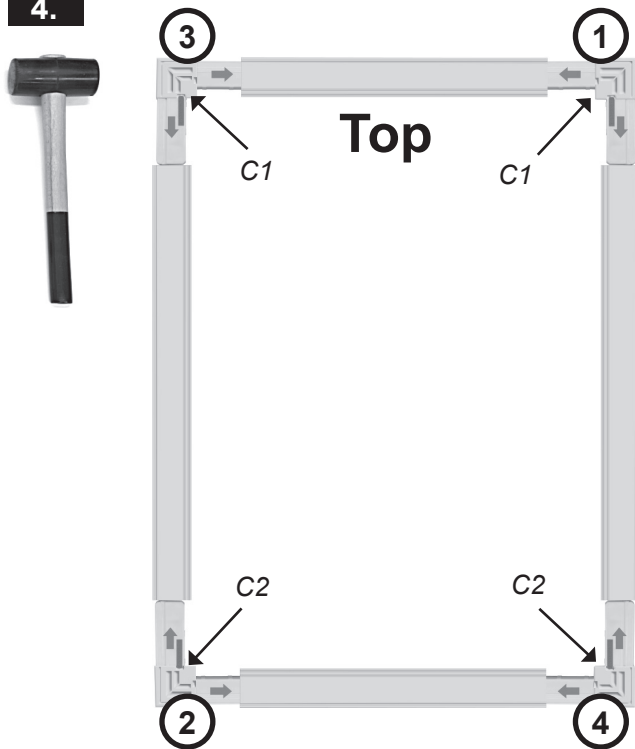

INSECTSYSTEM PREMIUM

70040, 70041, 70042, 70043

2.

⚠ 70040/1 **B** = 96 cm bis 100 cm → *B*
≤ 96 cm → *B* - 30 mm

⚠ 70042/3 **B** = 136 cm bis 140 cm → *B*
≤ 136 cm → *B* - 30 mm

3.

4.

5.