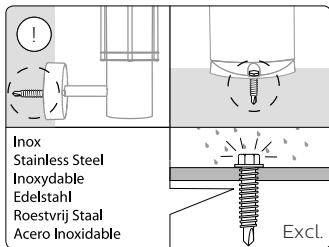

PHILIPS

hue personal
wireless
lighting

Appear

HUE serial number

User manual
Benutzerhandbuch
Notice d'emploi
Manual de usuario
Manual do usuário
Manuale d'uso

Incl.

Excl.

Signify
I.B.R.S. / C.C.R.I. Numéro 10461
5600 VB Eindhoven,
the Netherlands
☎00800-74454775