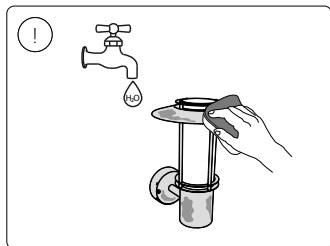

PHILIPS

hue personal
wireless
lighting

Appear

HUE serial number

User manual
Benutzerhandbuch
Notice d'emploi
Manual de usuario
Manual do usuário
Manuale d'uso

Incl.

Excl.

Signify
I.B.R.S. / C.C.R.I. Numéro 10461
5600 VB Eindhoven,
the Netherlands
☎00800-74454775