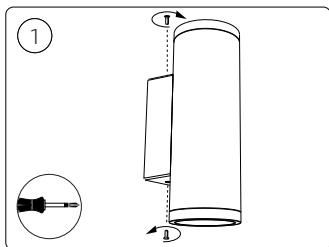

PHILIPS

hue personal
wireless
lighting

Appear

HUE serial number

User manual
Benutzerhandbuch
Notice d'emploi
Manual de usuario
Manual do usuário
Manuale d'uso

Incl.

Excl.

Signify
I.B.R.S. / C.C.R.I. Numéro 10461
5600 VB Eindhoven,
the Netherlands
☎00800-74454775