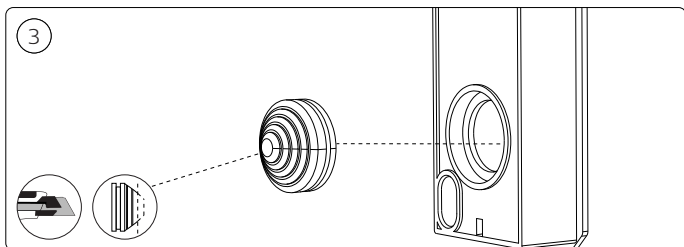

PHILIPS

hue personal
wireless
lighting

Appear

HUE serial number

User manual
Benutzerhandbuch
Notice d'emploi
Manual de usuario
Manual do usuário
Manuale d'uso

Incl.

Excl.

Signify
I.B.R.S. / C.C.R.I. Numéro 10461
5600 VB Eindhoven,
the Netherlands
☎00800-74454775