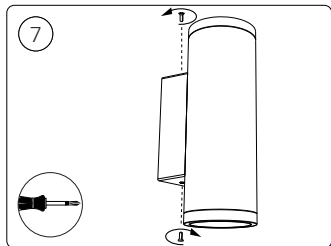

PHILIPS

hue personal
wireless
lighting

Appear

HUE serial number

User manual
Benutzerhandbuch
Notice d'emploi
Manual de usuario
Manual do usuário
Manuale d'uso

Incl.

Excl.

Signify
I.B.R.S. / C.C.R.I. Numéro 10461
5600 VB Eindhoven,
the Netherlands
☎00800-74454775