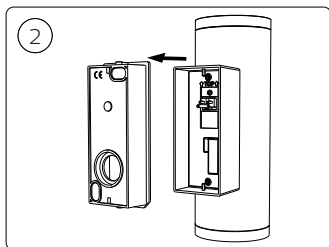

PHILIPS

hue personal
wireless
lighting

Appear

HUE serial number

User manual
Benutzerhandbuch
Notice d'emploi
Manual de usuario
Manual do usuário
Manuale d'uso

Incl.

Excl.

Signify
I.B.R.S. / C.C.R.I. Numéro 10461
5600 VB Eindhoven,
the Netherlands
☎00800-74454775