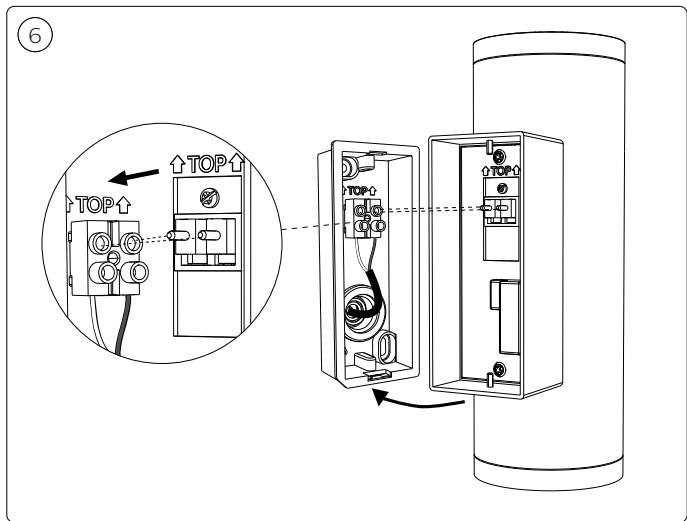

PHILIPS

hue personal
wireless
lighting

Appear

HUE serial number

User manual
Benutzerhandbuch
Notice d'emploi
Manual de usuario
Manual do usuário
Manuale d'uso

Incl.

Excl.

Signify
I.B.R.S. / C.C.R.I. Numéro 10461
5600 VB Eindhoven,
the Netherlands
☎00800-74454775