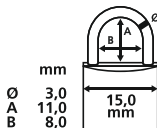

dk Cylinder hængelåse

sv Cylinder hänglåse

fi Sylinteri-riippulukkot

no Sylinder hengelåser

lv Cilindra - piekaramās slēdzenes

et Silindri tabalukud

lt Cilindrinės pakabinamos spynos

pt Cadeados cilíndricos

es Candados de cilindro

el Λουκέτα κυλίνδρου

tr Silindir-Asma Kilitler