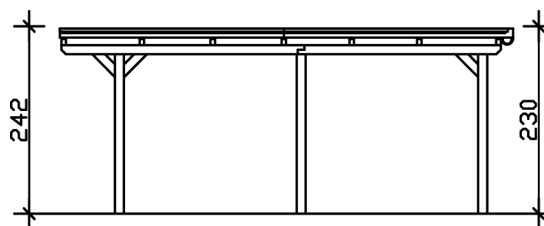

Carport

CARPORT EMSLAND 404 X 604 CM MIT EPDM-DACH, EICHE HELL

Datenblatt / Baubeschreibung

Material	Leimholz, Fichte
Farbe	Eiche hell
Farbbehandlung	Lasiert
Größe	404 x 604 cm
Aufstellbreite (Sockelmaß)	365 cm
Aufstelltiefe (Sockelmaß)	496 cm
Außenbreite inkl. Dachüberstand	404 cm
Außentiefe inkl. Dachüberstand	604 cm
Firsthöhe	242 cm
Traufenhöhe	230 cm
Gesamthöhe vorne	242 cm
Gesamthöhe hinten	230 cm
Dachform	Flachdach
Material Dacheindeckung	Dachschalung mit EPDM-Folie
Farbe Dach	Schwarz
Dachstärke	20 mm

Dachfläche	24.08 m ²
Dachblende	Holz-Blende mit Aluminium-Abschlusskante
Dachneigung	nach hinten
Gefälle	1.2 °
Dachüberstand vorne	74 cm
Dachüberstand hinten	34 cm
Dachüberstand links	19 cm
Dachüberstand rechts	19 cm
Grundfläche	24.4 m ²
Umbauter Raum	57.59 m ³
Durchfahrtsbreite	341 cm
Durchfahrtshöhe vorne	223 cm
Durchfahrtshöhe hinten	211 cm
Pfostenstärke	12 x 12 cm
Pfostenlänge	220 cm
Pfostenabstand Breite	341 cm
Pfostenabstand Tiefe	230 cm
Pfostenanzahl	6
Verankerung	H-Pfostenanker zum Einbetonieren
Schneelast (sk)	1.25 kN/m ²
Windstaudruck q	0.95 kN/m ²
Montageart	Freistehend
Anzahl Packstücke	2
Verpackungsmaß	Breite: 400 cm, Höhe: 75 cm, Tiefe: 120 cm, 627 kg Breite: 35 cm, Höhe: 60 cm, Tiefe: 60 cm, 51 kg
Verpackungsgewicht gesamt	678 kg
nicht im Lieferumfang enthalten	Beton
Garantie	5 Jahre gemäß unseren Garantiebedingungen
Lieferhinweis	Für die Anlieferung muss die Zufahrt für 40 t-LKW möglich sein! Die Anlieferung erfolgt frei Bordsteinkante (Festland Deutschland).
Artikelnummer	243259-01-35
EAN-Nummer	4018211022854

CARPORT EMSLAND

404 x 604 cm

Grundriss

Schnitt

CARPORT EMSLAND

404 x 604 cm
Schnitte und Ansichten Maßstab 1:100

Ansicht Vorne