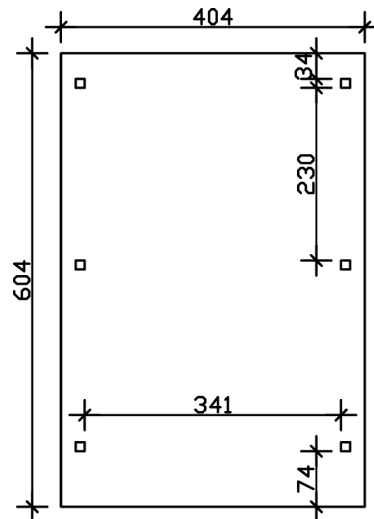

CARPORT EMSLAND

Flachdach-Carport

CARPORT EMSLAND
404 x 604 cm

Gestaltungsbeispiel

- Massive Konstruktion aus hochwertigem Leimholz (BSH-Fichte)
- Farblich behandelt in eiche hell
- Dachschalung mit EPDM-Folie
- Pfosten 12x12cm

Carport

CARPORT EMSLAND 404 X 604 CM MIT EPDM-DACH, EICHE HELL

Datenblatt / Baubeschreibung

Material	Leimholz, Fichte
Farbe	Eiche hell
Farbbehandlung	Lasiert
Größe	404 x 604 cm
Aufstellbreite (Sockelmaß)	365 cm
Aufstelltiefe (Sockelmaß)	496 cm
Außenbreite inkl. Dachüberstand	404 cm
Außentiefe inkl. Dachüberstand	604 cm
Firsthöhe	242 cm
Traufenhöhe	230 cm
Gesamthöhe vorne	242 cm
Gesamthöhe hinten	230 cm
Dachform	Flachdach
Material Dacheindeckung	Dachschalung mit EPDM-Folie
Farbe Dach	Schwarz
Dachstärke	20 mm

Dachfläche	24.08 m ²
Dachblende	Holz-Blende mit Aluminium-Abschlusskante
Dachneigung	nach hinten
Gefälle	1.2 °
Dachüberstand vorne	74 cm
Dachüberstand hinten	34 cm
Dachüberstand links	19 cm
Dachüberstand rechts	19 cm
Grundfläche	24.4 m ²
Umbauter Raum	57.59 m ³
Durchfahrtsbreite	341 cm
Durchfahrtshöhe vorne	223 cm
Durchfahrtshöhe hinten	211 cm
Pfostenstärke	12 x 12 cm
Pfostenlänge	220 cm
Pfostenabstand Breite	341 cm
Pfostenabstand Tiefe	230 cm
Pfostenanzahl	6
Verankerung	H-Pfostenanker zum Einbetonieren
Schneelast (sk)	1.25 kN/m ²
Windstaudruck q	0.95 kN/m ²
Montageart	Freistehend
Anzahl Packstücke	2
Verpackungsmaß	Breite: 400 cm, Höhe: 75 cm, Tiefe: 120 cm, 627 kg Breite: 35 cm, Höhe: 60 cm, Tiefe: 60 cm, 51 kg
Verpackungsgewicht gesamt	678 kg
nicht im Lieferumfang enthalten	Beton
Garantie	5 Jahre gemäß unseren Garantiebedingungen
Lieferhinweis	Für die Anlieferung muss die Zufahrt für 40 t-LKW möglich sein! Die Anlieferung erfolgt frei Bordsteinkante (Festland Deutschland).
Artikelnummer	243259-01-35
EAN-Nummer	4018211022854

CARPORT EMSLAND

404 x 604 cm

Grundriss

Schnitt

CARPORT EMSLAND

404 x 604 cm
Schnitte und Ansichten Maßstab 1:100

Ansicht Vorne