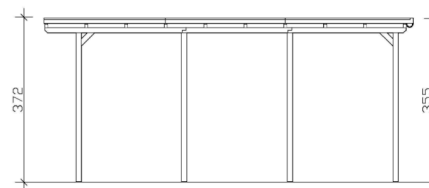

CARAVAN-CARPORT EMSLAND

Flachdach-Carport

CARAVAN-CARPORT EMSLAND
404 x 846 cm

Gestaltungsbeispiel

- Massive Konstruktion aus hochwertigem Leimholz (BSH-Fichte)
- Regenrinne mit Fallrohr
- Aluminium-Dachplatten
- Pfosten 12x12cm

Carport

CARPORT EMSLAND CARAVAN 404 X 846 CM, NUSSBAUM

Datenblatt / Baubeschreibung

Material	Leimholz, Fichte
Farbe	Nussbaum
Farbbehandlung	Lasiert
Größe	404 x 846 cm
Aufstellbreite (Sockelmaß)	365 cm
Aufstelltiefe (Sockelmaß)	738 cm
Außenbreite inkl. Dachüberstand	404 cm
Außentiefe inkl. Dachüberstand	846 cm
Firsthöhe	372 cm
Traufenhöhe	355 cm
Gesamthöhe vorne	372 cm
Gesamthöhe hinten	355 cm
Dachform	Flachdach
Material Dacheindeckung	Aluminium-Dachplatten mit Trapezprofil
Farbe Dach	Anthrazit
Dachstärke	0,5 mm

Dachfläche	33.76 m²
Dachblende	Holz-Blende mit Aluminium-Abschlusskante
Dachneigung	nach hinten
Gefälle	1.2 °
Dachüberstand vorne	74 cm
Dachüberstand hinten	34 cm
Dachüberstand links	19 cm
Dachüberstand rechts	19 cm
Grundfläche	34.18 m²
Umbauter Raum	124.24 m³
Durchfahrtsbreite	341 cm
Durchfahrtshöhe vorne	353 cm
Durchfahrtshöhe hinten	336 cm
Pfostenstärke	12 x 12 cm
Pfostenlänge	350 cm
Pfostenabstand Breite	341 cm
Pfostenabstand Tiefe	230 cm
Pfostenanzahl	8
Verankerung	H-Pfostenanker zum Einbetonieren
Schneelast (sk)	1.25 kN/m²
Windstaudruck q	0.95 kN/m²
Montageart	Freistehend
Anzahl Packstücke	1
Verpackungsmaß	Breite: 410 cm, Höhe: 65 cm, Tiefe: 120 cm, 731 kg
Verpackungsgewicht gesamt nicht im Lieferumfang enthalten	731 kg Beton
Garantie	5 Jahre gemäß unseren Garantiebedingungen
Lieferhinweis	Für die Anlieferung muss die Zufahrt für 40 t-LKW möglich sein! Die Anlieferung erfolgt frei Bordsteinkante (Festland Deutschland).
Artikelnummer	243693-03-51
EAN-Nummer	4018211034475

CARAVAN-CARPORT EMSLAND

404 x 846 cm

Grundriss

Schnitt

CARAVAN-CARPORT EMSLAND

404 x 846 cm
Schnitte und Ansichten Maßstab 1:100

Ansicht Vorne