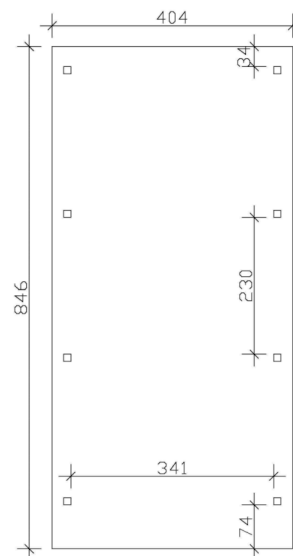

CARAVAN-CARPORT EMSLAND

Flachdach-Carport

CARAVAN-CARPORT EMSLAND
404 x 846 cm

Gestaltungsbeispiel

- Massive Konstruktion aus hochwertigem Leimholz (BSH-Fichte)
- Regenrinne mit Fallrohr
- Aluminium-Dachplatten
- Pfosten 12x12cm

Carport

CARPORT EMSLAND CARAVAN 404 X 846 CM, NUSSBAUM

Datenblatt / Baubeschreibung

Material	Leimholz, Fichte
Farbe	Nussbaum
Farbbehandlung	Lasiert
Größe	404 x 846 cm
Aufstellbreite (Sockelmaß)	365 cm
Aufstelltiefe (Sockelmaß)	738 cm
Außenbreite inkl. Dachüberstand	404 cm
Außentiefe inkl. Dachüberstand	846 cm
Firsthöhe	372 cm
Traufenhöhe	355 cm
Gesamthöhe vorne	372 cm
Gesamthöhe hinten	355 cm
Dachform	Flachdach
Material Dacheindeckung	Aluminium-Dachplatten mit Trapezprofil
Farbe Dach	Anthrazit
Dachstärke	0,5 mm

Dachfläche	33.76 m²
Dachblende	Holz-Blende mit Aluminium-Abschlusskante
Dachneigung	nach hinten
Gefälle	1.2 °
Dachüberstand vorne	74 cm
Dachüberstand hinten	34 cm
Dachüberstand links	19 cm
Dachüberstand rechts	19 cm
Grundfläche	34.18 m²
Umbauter Raum	124.24 m³
Durchfahrtsbreite	341 cm
Durchfahrtshöhe vorne	353 cm
Durchfahrtshöhe hinten	336 cm
Pfostenstärke	12 x 12 cm
Pfostenlänge	350 cm
Pfostenabstand Breite	341 cm
Pfostenabstand Tiefe	230 cm
Pfostenanzahl	8
Verankerung	H-Pfostenanker zum Einbetonieren
Schneelast (sk)	1.25 kN/m²
Windstaudruck q	0.95 kN/m²
Montageart	Freistehend
Anzahl Packstücke	1
Verpackungsmaß	Breite: 410 cm, Höhe: 65 cm, Tiefe: 120 cm, 731 kg
Verpackungsgewicht gesamt nicht im Lieferumfang enthalten	731 kg Beton
Garantie	5 Jahre gemäß unseren Garantiebedingungen
Lieferhinweis	Für die Anlieferung muss die Zufahrt für 40 t-LKW möglich sein! Die Anlieferung erfolgt frei Bordsteinkante (Festland Deutschland).
Artikelnummer	243693-03-51
EAN-Nummer	4018211034475

CARAVAN-CARPORT EMSLAND

404 x 846 cm

Grundriss

Schnitt

CARAVAN-CARPORT EMSLAND

404 x 846 cm
Schnitte und Ansichten Maßstab 1:100

Ansicht Vorne