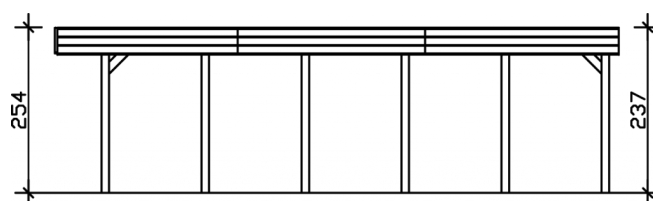

CARPORT FRIESLAND

Flachdach-Carport

CARPORT FRIESLAND
557 x 860 cm

Gestaltungsbeispiel

- Konstruktion aus imprägniertem Nadelholz
- Farblich behandelt in nussbaum
- Dachschalung mit EPDM-Folie
- Pfosten 11,5x11,5cm

Carport

CARPORT FRIESLAND 557 X 860 CM MIT EPDM-DACH, NUSSBAUM

Datenblatt / Baubeschreibung

Material	Nadelholz
Farbe	Nussbaum
Farbbehandlung	Lasiert
Größe	557 x 860 cm
Aufstellbreite (Sockelmaß)	537 cm
Aufstelltiefe (Sockelmaß)	774 cm
Außenbreite inkl. Dachüberstand	557 cm
Außentiefe inkl. Dachüberstand	860 cm
Firsthöhe	254 cm
Traufenhöhe	237 cm
Gesamthöhe vorne	254 cm
Gesamthöhe hinten	237 cm
Dachform	Flachdach
Material Dacheindeckung	Dachschalung mit EPDM-Folie
Farbe Dach	Schwarz
Dachstärke	20 mm

Dachfläche	47.22 m ²
Dachblende	Profilholz-Blende mit Aluminium-Abschlusskante
Dachneigung	nach hinten
Gefälle	1.2 °
Dachüberstand vorne	71 cm
Dachüberstand hinten	15 cm
Dachüberstand links	10 cm
Dachüberstand rechts	10 cm
Grundfläche	47.9 m ²
Umbauter Raum	117.6 m ³
Durchfahrtsbreite	514 cm
Durchfahrtshöhe vorne	212 cm
Durchfahrtshöhe hinten	195 cm
Pfostenstärke	11,5 x 11,5 cm
Pfostenlänge	220 cm
Pfostenabstand Breite	514 cm
Pfostenabstand Tiefe	141 cm
Pfostenanzahl	12
Verankerung	H-Pfostenanker zum Einbetonieren
Schneelast (sk)	1.25 kN/m ²
Windstaudruck q	0.95 kN/m ²
Montageart	Freistehend
Anzahl Packstücke	2
Verpackungsmaß	Breite: 550 cm, Höhe: 55 cm, Tiefe: 120 cm, 1224 kg Breite: 60 cm, Höhe: 70 cm, Tiefe: 60 cm, 100 kg
Verpackungsgewicht gesamt	1324 kg
nicht im Lieferumfang enthalten	Beton
Garantie	5 Jahre gemäß unseren Garantiebedingungen
Lieferhinweis	Für die Anlieferung muss die Zufahrt für 40 t-LKW möglich sein! Die Anlieferung erfolgt frei Bordsteinkante (Festland Deutschland).
Artikelnummer	314232-03-35
EAN-Nummer	4018211033904

CARPORT FRIESLAND

557 x 860 cm

Grundriss

Schnitt

CARPORT FRIESLAND

557 x 860 cm
Schnitte und Ansichten Maßstab 1:100

Ansicht Vorne