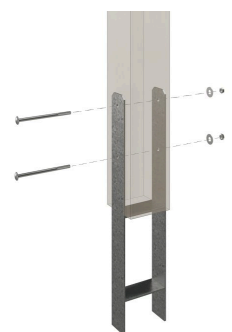

CARPORT FRIESLAND

Flachdach-Carport

CARPORT FRIESLAND
557 x 860 cm

Gestaltungsbeispiel

- Konstruktion aus imprägniertem Nadelholz
- Farblich behandelt in nussbaum
- Dachschalung mit EPDM-Folie
- Pfosten 11,5x11,5cm

Carport

CARPORT FRIESLAND 557 X 860 CM MIT EPDM-DACH, NUSSBAUM

Datenblatt / Baubeschreibung

Material	Nadelholz
Farbe	Nussbaum
Farbbehandlung	Lasiert
Größe	557 x 860 cm
Aufstellbreite (Sockelmaß)	537 cm
Aufstelltiefe (Sockelmaß)	774 cm
Außenbreite inkl. Dachüberstand	557 cm
Außentiefe inkl. Dachüberstand	860 cm
Firsthöhe	254 cm
Traufenhöhe	237 cm
Gesamthöhe vorne	254 cm
Gesamthöhe hinten	237 cm
Dachform	Flachdach
Material Dacheindeckung	Dachschalung mit EPDM-Folie
Farbe Dach	Schwarz
Dachstärke	20 mm

Dachfläche	47.22 m ²
Dachblende	Profilholz-Blende mit Aluminium-Abschlusskante
Dachneigung	nach hinten
Gefälle	1.2 °
Dachüberstand vorne	71 cm
Dachüberstand hinten	15 cm
Dachüberstand links	10 cm
Dachüberstand rechts	10 cm
Grundfläche	47.9 m ²
Umbauter Raum	117.6 m ³
Durchfahrtsbreite	514 cm
Durchfahrtshöhe vorne	212 cm
Durchfahrtshöhe hinten	195 cm
Pfostenstärke	11,5 x 11,5 cm
Pfostenlänge	220 cm
Pfostenabstand Breite	514 cm
Pfostenabstand Tiefe	141 cm
Pfostenanzahl	12
Verankerung	H-Pfostenanker zum Einbetonieren
Schneelast (sk)	1.25 kN/m ²
Windstaudruck q	0.95 kN/m ²
Montageart	Freistehend
Anzahl Packstücke	2
Verpackungsmaß	Breite: 550 cm, Höhe: 55 cm, Tiefe: 120 cm, 1224 kg Breite: 60 cm, Höhe: 70 cm, Tiefe: 60 cm, 100 kg
Verpackungsgewicht gesamt	1324 kg
nicht im Lieferumfang enthalten	Beton
Garantie	5 Jahre gemäß unseren Garantiebedingungen
Lieferhinweis	Für die Anlieferung muss die Zufahrt für 40 t-LKW möglich sein! Die Anlieferung erfolgt frei Bordsteinkante (Festland Deutschland).
Artikelnummer	314232-03-35
EAN-Nummer	4018211033904