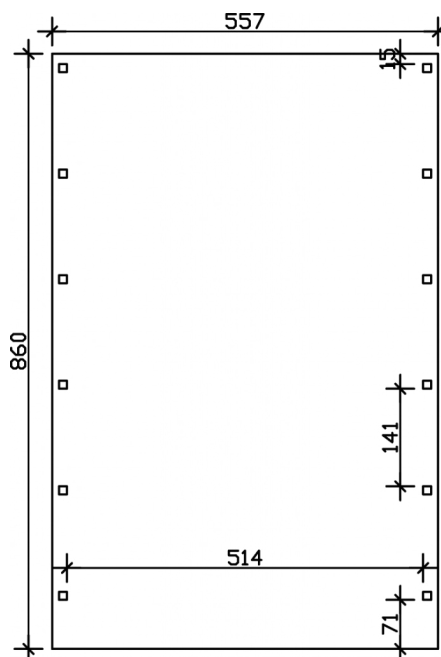

CARPORT FRIESLAND

Flachdach-Carport

CARPORT FRIESLAND
557 x 860 cm

Gestaltungsbeispiel

- Konstruktion aus imprägniertem Nadelholz
- Farblich behandelt in nussbaum
- Dachschalung mit EPDM-Folie
- Pfosten 11,5x11,5cm

Carport

CARPORT FRIESLAND 557 X 860 CM MIT EPDM-DACH, NUSSBAUM

Datenblatt / Baubeschreibung

Material	Nadelholz
Farbe	Nussbaum
Farbbehandlung	Lasiert
Größe	557 x 860 cm
Aufstellbreite (Sockelmaß)	537 cm
Aufstelltiefe (Sockelmaß)	774 cm
Außenbreite inkl. Dachüberstand	557 cm
Außentiefe inkl. Dachüberstand	860 cm
Firsthöhe	254 cm
Traufenhöhe	237 cm
Gesamthöhe vorne	254 cm
Gesamthöhe hinten	237 cm
Dachform	Flachdach
Material Dacheindeckung	Dachschalung mit EPDM-Folie
Farbe Dach	Schwarz
Dachstärke	20 mm

Dachfläche	47.22 m ²
Dachblende	Profilholz-Blende mit Aluminium-Abschlusskante
Dachneigung	nach hinten
Gefälle	1.2 °
Dachüberstand vorne	71 cm
Dachüberstand hinten	15 cm
Dachüberstand links	10 cm
Dachüberstand rechts	10 cm
Grundfläche	47.9 m ²
Umbauter Raum	117.6 m ³
Durchfahrtsbreite	514 cm
Durchfahrtshöhe vorne	212 cm
Durchfahrtshöhe hinten	195 cm
Pfostenstärke	11,5 x 11,5 cm
Pfostenlänge	220 cm
Pfostenabstand Breite	514 cm
Pfostenabstand Tiefe	141 cm
Pfostenanzahl	12
Verankerung	H-Pfostenanker zum Einbetonieren
Schneelast (sk)	1.25 kN/m ²
Windstaudruck q	0.95 kN/m ²
Montageart	Freistehend
Anzahl Packstücke	2
Verpackungsmaß	Breite: 550 cm, Höhe: 55 cm, Tiefe: 120 cm, 1224 kg Breite: 60 cm, Höhe: 70 cm, Tiefe: 60 cm, 100 kg
Verpackungsgewicht gesamt	1324 kg
nicht im Lieferumfang enthalten	Beton
Garantie	5 Jahre gemäß unseren Garantiebedingungen
Lieferhinweis	Für die Anlieferung muss die Zufahrt für 40 t-LKW möglich sein! Die Anlieferung erfolgt frei Bordsteinkante (Festland Deutschland).
Artikelnummer	314232-03-35
EAN-Nummer	4018211033904

CARPORT FRIESLAND

557 x 860 cm

Grundriss

Schnitt

CARPORT FRIESLAND

557 x 860 cm
Schnitte und Ansichten Maßstab 1:100

Ansicht Vorne