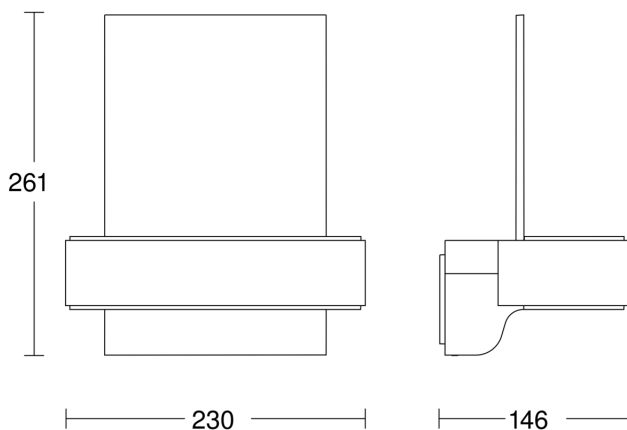

L 820 S

V2 silber

EAN 4007841 671327

Art.-Nr. 671327

Technische Daten

Abmessungen (L x B x H)	145 x 230 x 260 mm
Netzanschluss	220 – 240 V / 50 – 60 Hz
Montagehöhe max	2,50 m
Sensortechnologie	iHF (Intelligente Hochfrequenz-Technik)
Sendeleistung	
Leistung	9,8 W
Vernetzung	Nein
Slavebetrieb einstellbar	Ja
gemessener Lichtstrom (360°)	679 lm
Farbtemperatur	3000 K
Mit Leuchtmittel	Ja, LED-Leuchtmittel
Leuchtmittel	LED nicht austauschbar
Lebensdauer LED L70B50 (25°)	> 60000 Std
Sockel	Ohne
LED Kühlsystem	Active & Passive Thermo Control
Mit Bewegungsmelder	Ja
Erfassungswinkel	160 °
Unterkriechschutz	Ja
segmentweise Ausblendung	Nein
Elektronische Skalierbarkeit	Ja
Mechanische Skalierbarkeit	Nein
Reichweite Radial	r = 5 m (35 m ²)

Maßzeichnung**Schaltplan**