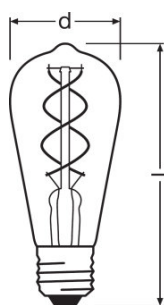

Lichttechnische Daten

<b>Aufwärmzeit (60 %)</b>	< 0,50 s
<b>Startzeit</b>	< 0,5 s

Abmessungen & Gewicht

<b>Gesamtlänge</b>	140,0 mm
<b>Durchmesser</b>	64,0 mm

<b>Außenkolben</b>	ST64
<b>Länge</b>	140,0 mm