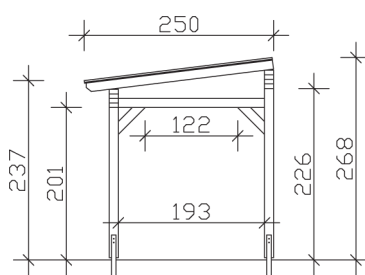

▶ Massive Konstruktion aus hochwertigem Leimholz (BSH-Fichte)

541 X 250 cm

Sanremo

- ▶ Freistehend
- ▶ Dacheindeckung Polycarbonat-Doppelstegplatte in klar
- ▶ Pfosten 12 x 12 cm
- ▶ Inklusive H-Pfostenanker

► Datenblatt / Baubeschreibung		Sanremo 541 x 250cm
Material	Leimholz, Fichte	
Farbbehandlung	Lasiert in Weiß	
Pfostenstärke	12 x 12 cm	
Breite	541 cm	
Tiefe	250 cm	
Grundfläche	13,53 m ²	
Umbauter Raum	34,16 m ³	
Schneelast	2 kN/m ²	
Dachfläche	13,53 m ²	
Dachneigung	7 °	
Material Dacheindeckung	Polycarbonat-Doppelstegplatten 16 mm - klar	
Dachstärke	16 mm	
Montageart	Freistehend	
Gesamthöhe hinten	268 cm	
Gesamthöhe vorne	237 cm	
Durchgangshöhe vorne	201 cm	
Pfostenabstand Breite	417-475 cm	
Pfostenabstand Tiefe	193 cm	

Oberfläche Holz	26,97 m ²
Im Lieferumfang enthalten	H-Pfostenanker zum Einbetonieren, Montagematerial, Aufbauanleitung
Verpackung	Paket 1: B 120 cm x L 545 cm x H 55 cm Gewicht 428,000 kg
Artikelnummer	201815-11-20
EAN-Nummer	4018211001422
Lieferhinweis	Für die Anlieferung muss die Zufahrt für 40 t-LKW möglich sein! Die Anlieferung erfolgt frei Bordsteinkante (Festland Deutschland).
Garantie	5 Jahre gemäß unseren Garantiebedingungen

Sanremo 541 X 250cm

Ansicht vorne

Ansicht Seite

Grundriss

Sanremo 541 X 250cm
 Schnitte und Ansichten Maßstab 1:100