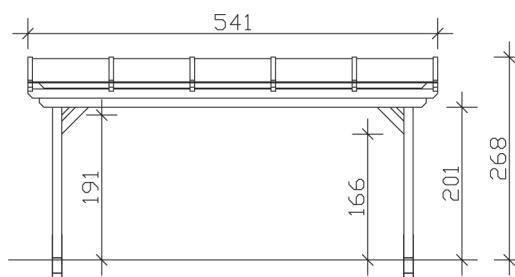

▶ Massive Konstruktion aus hochwertigem Leimholz (BSH-Fichte)

541 X 250 cm

Sanremo

- ▶ Freistehend
- ▶ Dacheindeckung Polycarbonat-Doppelstegplatte in klar
- ▶ Pfosten 12 x 12 cm
- ▶ Inklusive H-Pfostenanker

► Datenblatt / Baubeschreibung		Sanremo 541 x 250cm
Material	Leimholz, Fichte	
Farbbehandlung	Lasiert in Weiß	
Pfostenstärke	12 x 12 cm	
Breite	541 cm	
Tiefe	250 cm	
Grundfläche	13,53 m ²	
Umbauter Raum	34,16 m ³	
Schneelast	2 kN/m ²	
Dachfläche	13,53 m ²	
Dachneigung	7 °	
Material Dacheindeckung	Polycarbonat-Doppelstegplatten 16 mm - klar	
Dachstärke	16 mm	
Montageart	Freistehend	
Gesamthöhe hinten	268 cm	
Gesamthöhe vorne	237 cm	
Durchgangshöhe vorne	201 cm	
Pfostenabstand Breite	417-475 cm	
Pfostenabstand Tiefe	193 cm	

Oberfläche Holz	26,97 m ²
Im Lieferumfang enthalten	H-Pfostenanker zum Einbetonieren, Montagematerial, Aufbauanleitung
Verpackung	Paket 1: B 120 cm x L 545 cm x H 55 cm Gewicht 428,000 kg
Artikelnummer	201815-11-20
EAN-Nummer	4018211001422
Lieferhinweis	Für die Anlieferung muss die Zufahrt für 40 t-LKW möglich sein! Die Anlieferung erfolgt frei Bordsteinkante (Festland Deutschland).
Garantie	5 Jahre gemäß unseren Garantiebedingungen

Sanremo 541 X 250cm

Ansicht vorne

Ansicht Seite

Grundriss

Sanremo 541 X 250cm
 Schnitte und Ansichten Maßstab 1:100