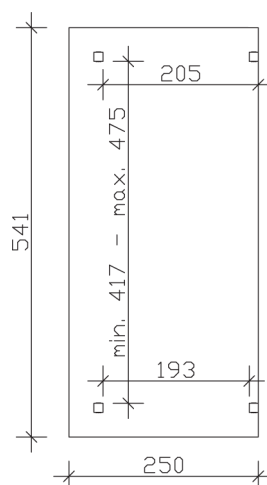

▶ Massive Konstruktion aus hochwertigem Leimholz (BSH-Fichte)

541 X 250 cm

Sanremo

- ▶ Freistehend
- ▶ Dacheindeckung Polycarbonat-Doppelstegplatte in klar
- ▶ Pfosten 12 x 12 cm
- ▶ Inklusive H-Pfostenanker

► Datenblatt / Baubeschreibung		Sanremo 541 x 250cm
Material	Leimholz, Fichte	
Farbbehandlung	Lasiert in Weiß	
Pfostenstärke	12 x 12 cm	
Breite	541 cm	
Tiefe	250 cm	
Grundfläche	13,53 m ²	
Umbauter Raum	34,16 m ³	
Schneelast	2 kN/m ²	
Dachfläche	13,53 m ²	
Dachneigung	7 °	
Material Dacheindeckung	Polycarbonat-Doppelstegplatten 16 mm - klar	
Dachstärke	16 mm	
Montageart	Freistehend	
Gesamthöhe hinten	268 cm	
Gesamthöhe vorne	237 cm	
Durchgangshöhe vorne	201 cm	
Pfostenabstand Breite	417-475 cm	
Pfostenabstand Tiefe	193 cm	

Oberfläche Holz	26,97 m ²
Im Lieferumfang enthalten	H-Pfostenanker zum Einbetonieren, Montagematerial, Aufbauanleitung
Verpackung	Paket 1: B 120 cm x L 545 cm x H 55 cm Gewicht 428,000 kg
Artikelnummer	201815-11-20
EAN-Nummer	4018211001422
Lieferhinweis	Für die Anlieferung muss die Zufahrt für 40 t-LKW möglich sein! Die Anlieferung erfolgt frei Bordsteinkante (Festland Deutschland).
Garantie	5 Jahre gemäß unseren Garantiebedingungen

Sanremo 541 X 250cm

Ansicht vorne

Ansicht Seite

Grundriss

Sanremo 541 X 250cm
 Schnitte und Ansichten Maßstab 1:100