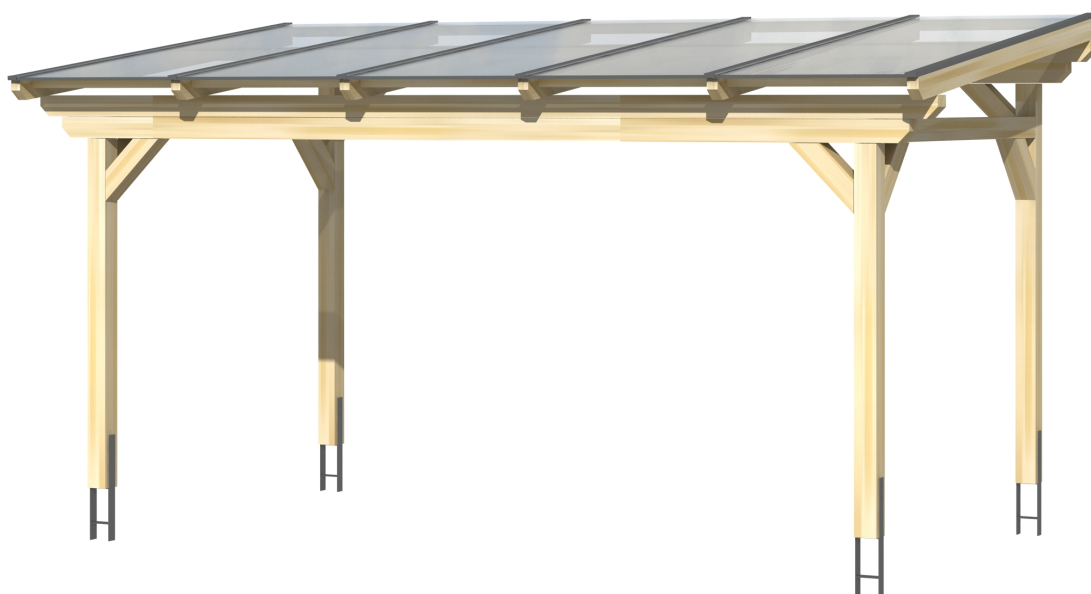

▶ Massive Konstruktion aus hochwertigem Leimholz (BSH-Fichte)

541 X 250 cm

Sanremo

- ▶ Freistehend
- ▶ Dacheindeckung Polycarbonat-Doppelstegplatte in klar
- ▶ Pfosten 12 x 12 cm
- ▶ Inklusive H-Pfostenanker

► Datenblatt / Baubeschreibung		Sanremo 541 x 250cm
Material	Leimholz, Fichte	
Farbbehandlung	Lasiert in Weiß	
Pfostenstärke	12 x 12 cm	
Breite	541 cm	
Tiefe	250 cm	
Grundfläche	13,53 m ²	
Umbauter Raum	34,16 m ³	
Schneelast	2 kN/m ²	
Dachfläche	13,53 m ²	
Dachneigung	7 °	
Material Dacheindeckung	Polycarbonat-Doppelstegplatten 16 mm - klar	
Dachstärke	16 mm	
Montageart	Freistehend	
Gesamthöhe hinten	268 cm	
Gesamthöhe vorne	237 cm	
Durchgangshöhe vorne	201 cm	
Pfostenabstand Breite	417-475 cm	
Pfostenabstand Tiefe	193 cm	

Oberfläche Holz	26,97 m ²
Im Lieferumfang enthalten	H-Pfostenanker zum Einbetonieren, Montagematerial, Aufbauanleitung
Verpackung	Paket 1: B 120 cm x L 545 cm x H 55 cm Gewicht 428,000 kg
Artikelnummer	201815-11-20
EAN-Nummer	4018211001422
Lieferhinweis	Für die Anlieferung muss die Zufahrt für 40 t-LKW möglich sein! Die Anlieferung erfolgt frei Bordsteinkante (Festland Deutschland).
Garantie	5 Jahre gemäß unseren Garantiebedingungen

Sanremo 541 X 250cm

Ansicht vorne

Ansicht Seite

Grundriss

Sanremo 541 X 250cm
 Schnitte und Ansichten Maßstab 1:100