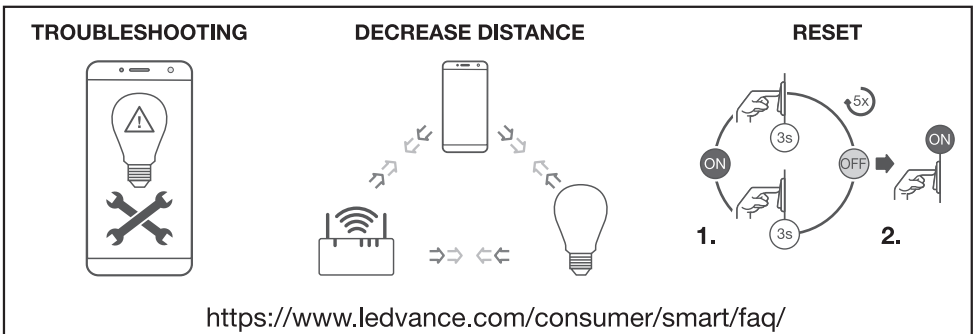

OPTIONAL

☞ Hiermit erklärt die LEDVANCE GmbH, dass die Funkanlage vom Typ LEDVANCE SMART+ den Bestimmungen der Richtlinie 2014/53/EU entspricht. Den vollständigen Text der EU-Konformitätserklärung finden Sie unter der folgenden Adresse: smartplus.ledvance.com/declaration-of-conformity. Drahtlose Funkverbindung verwendet in WiFi-Lampen-/Leuchten-/Komponenten 2412–2484 MHz, max. HF-Ausgangsleistung 16dBm