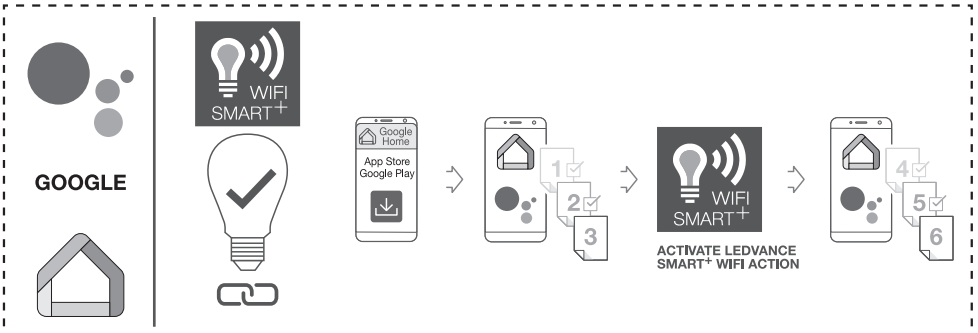

OPTIONAL

☞ Hiermit erklärt die LEDVANCE GmbH, dass die Funkanlage vom Typ LEDVANCE SMART+ den Bestimmungen der Richtlinie 2014/53/EU entspricht. Den vollständigen Text der EU-Konformitätserklärung finden Sie unter der folgenden Adresse: smartplus.ledvance.com/declaration-of-conformity. Drahtlose Funkverbindung verwendet in WiFi-Lampen-/Leuchten-/Komponenten 2412–2484 MHz, max. HF-Ausgangsleistung 16dBm

☞ Hereby, LEDVANCE GmbH declares that the radio equipment type LEDVANCE SMART+ Device is in compliance with Directive 2014/53/EU. The full text of the EU declaration of conformity is available at the following internet address: smartplus.ledvance.com/declaration-of-conformity. Wireless radio used in WiFi lamps/ luminaires/ components 2412–2484 MHz, max. RF output power 16dBm