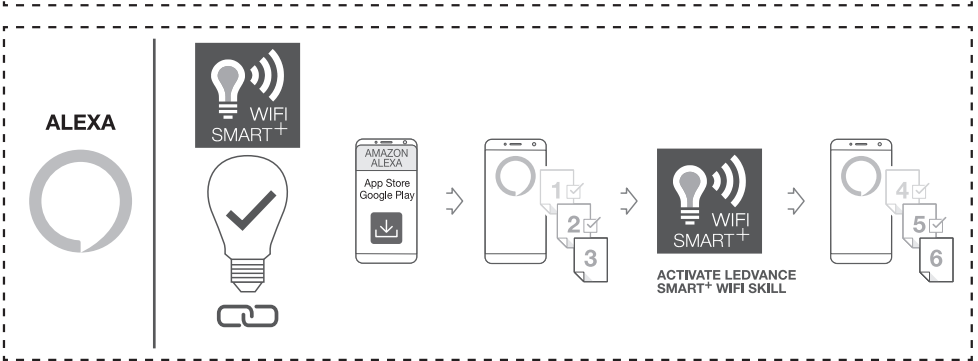

OPTIONAL

☞ Hiermit erklärt die LEDVANCE GmbH, dass die Funkanlage vom Typ LEDVANCE SMART+ den Bestimmungen der Richtlinie 2014/53/EU entspricht. Den vollständigen Text der EU-Konformitätserklärung finden Sie unter der folgenden Adresse: smartplus.ledvance.com/declaration-of-conformity. Drahtlose Funkverbindung verwendet in WiFi-Lampen-/Leuchten-/Komponenten 2412–2484 MHz, max. HF-Ausgangsleistung 16dBm

☞ Hereby, LEDVANCE GmbH declares that the radio equipment type LEDVANCE SMART+ Device is in compliance with Directive 2014/53/EU. The full text of the EU declaration of conformity is available at the following internet address: smartplus.ledvance.com/declaration-of-conformity. Wireless radio used in WiFi lamps/ luminaires/ components 2412–2484 MHz, max. RF output power 16dBm