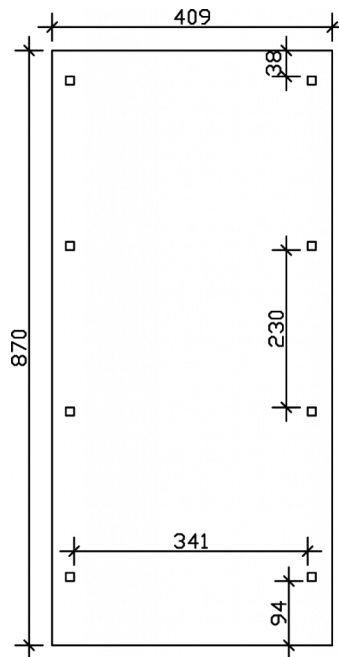

### Datenblatt / Baubeschreibung

Material	Leimholz, Fichte
Farbe	Nussbaum
Farbbehandlung	Lasiert
Größe	409 x 870 cm
Aufstellbreite (Sockelmaß)	365 cm
Aufstelltiefe (Sockelmaß)	738 cm
Außenbreite inkl. Dachüberstand	409 cm
Außentiefe inkl. Dachüberstand	870 cm
Firsthöhe	247 cm
Traufenhöhe	230 cm
Gesamthöhe vorne	247 cm
Gesamthöhe hinten	230 cm
Dachform	Flachdach
Material Dacheindeckung	Dachschalung mit EPDM-Folie
Farbe Dach	Schwarz
Dachstärke	20 mm

Dachfläche	30.75 m <sup>2</sup>
Dachblende	Walmdachblende in Schieferoptik
Dachneigung	nach hinten
Gefälle	1.2 °
Dachüberstand vorne	94 cm
Dachüberstand hinten	38 cm
Dachüberstand links	22 cm
Dachüberstand rechts	22 cm
Grundfläche	35.58 m <sup>2</sup>
Umbauter Raum	84.87 m <sup>3</sup>
Durchfahrtsbreite	341 cm
Durchfahrtshöhe vorne	210 cm
Durchfahrtshöhe hinten	193 cm
Pfostenstärke	12 x 12 cm
Pfostenlänge	220 cm
Pfostenabstand Breite	341 cm
Pfostenabstand Tiefe	230 cm
Pfostenanzahl	8
Verankerung	H-Pfostenanker zum Einbetonieren
Schneelast (sk)	1.25 kN/m <sup>2</sup>
Windstaudruck q	0.95 kN/m <sup>2</sup>
Montageart	Freistehend
Anzahl Packstücke	2
Verpackungsmaß	Breite: 380 cm, Höhe: 80 cm, Tiefe: 120 cm, 1043 kg Breite: 50 cm, Höhe: 60 cm, Tiefe: 50 cm, 104 kg
Verpackungsgewicht gesamt	1147 kg
nicht im Lieferumfang enthalten	Beton
Garantie	5 Jahre gemäß unseren Garantiebedingungen
Lieferhinweis	Für die Anlieferung muss die Zufahrt für 40 t-LKW möglich sein! Die Anlieferung erfolgt frei Bordsteinkante (Festland Deutschland).
Artikelnummer	244355-03-35
EAN-Nummer	4018211025572

### 409 x 870 cm

Grundriss

Schnitt

# CARPORT WENDLAND SCHWARZE BLENDE

409 x 870 cm  
Schnitte und Ansichten Maßstab 1:100

Ansicht Vorne