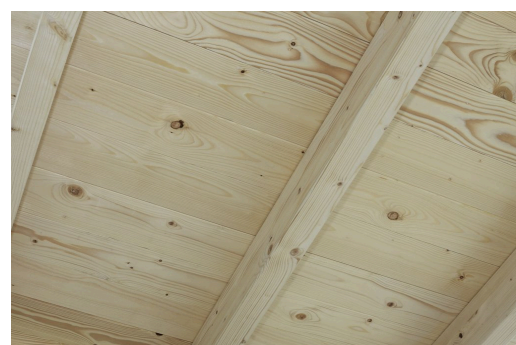

# CARPORT WENDLAND SCHWARZE BLENDE

Flachdach-Carport

CARPORT WENDLAND SCHWARZE  
BLENDE  
409 x 870 cm

Gestaltungsbeispiel

- Massive Konstruktion aus hochwertigem Leimholz (BSH-Fichte)
- Farblich behandelt in nussbaum
- Dachschalung mit EPDM-Folie
- Pfosten 12x12cm

## CARPORT WENDLAND 409 X 870 CM MIT EPDM-DACH, SCHWARZE BLENDE, NUSSBAUM

### Datenblatt / Baubeschreibung

Material	Leimholz, Fichte
Farbe	Nussbaum
Farbbehandlung	Lasiert
Größe	409 x 870 cm
Aufstellbreite (Sockelmaß)	365 cm
Aufstelltiefe (Sockelmaß)	738 cm
Außenbreite inkl. Dachüberstand	409 cm
Außentiefe inkl. Dachüberstand	870 cm
Firsthöhe	247 cm
Traufenhöhe	230 cm
Gesamthöhe vorne	247 cm
Gesamthöhe hinten	230 cm
Dachform	Flachdach
Material Dacheindeckung	Dachschalung mit EPDM-Folie
Farbe Dach	Schwarz
Dachstärke	20 mm

Dachfläche	30.75 m <sup>2</sup>
Dachblende	Walmdachblende in Schieferoptik
Dachneigung	nach hinten
Gefälle	1.2 °
Dachüberstand vorne	94 cm
Dachüberstand hinten	38 cm
Dachüberstand links	22 cm
Dachüberstand rechts	22 cm
Grundfläche	35.58 m <sup>2</sup>
Umbauter Raum	84.87 m <sup>3</sup>
Durchfahrtsbreite	341 cm
Durchfahrtshöhe vorne	210 cm
Durchfahrtshöhe hinten	193 cm
Pfostenstärke	12 x 12 cm
Pfostenlänge	220 cm
Pfostenabstand Breite	341 cm
Pfostenabstand Tiefe	230 cm
Pfostenanzahl	8
Verankerung	H-Pfostenanker zum Einbetonieren
Schneelast (sk)	1.25 kN/m <sup>2</sup>
Windstaudruck q	0.95 kN/m <sup>2</sup>
Montageart	Freistehend
Anzahl Packstücke	2
Verpackungsmaß	Breite: 380 cm, Höhe: 80 cm, Tiefe: 120 cm, 1043 kg Breite: 50 cm, Höhe: 60 cm, Tiefe: 50 cm, 104 kg
Verpackungsgewicht gesamt	1147 kg
nicht im Lieferumfang enthalten	Beton
Garantie	5 Jahre gemäß unseren Garantiebedingungen
Lieferhinweis	Für die Anlieferung muss die Zufahrt für 40 t-LKW möglich sein! Die Anlieferung erfolgt frei Bordsteinkante (Festland Deutschland).
Artikelnummer	244355-03-35
EAN-Nummer	4018211025572