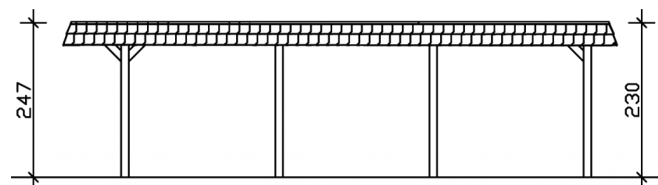

### Datenblatt / Baubeschreibung

Material	Leimholz, Fichte
Farbe	Nussbaum
Farbbehandlung	Lasiert
Größe	409 x 870 cm
Aufstellbreite (Sockelmaß)	365 cm
Aufstelltiefe (Sockelmaß)	738 cm
Außenbreite inkl. Dachüberstand	409 cm
Außentiefe inkl. Dachüberstand	870 cm
Firsthöhe	247 cm
Traufenhöhe	230 cm
Gesamthöhe vorne	247 cm
Gesamthöhe hinten	230 cm
Dachform	Flachdach
Material Dacheindeckung	Dachschalung mit EPDM-Folie
Farbe Dach	Schwarz
Dachstärke	20 mm

Dachfläche	30.75 m <sup>2</sup>
Dachblende	Walmdachblende in Schieferoptik
Dachneigung	nach hinten
Gefälle	1.2 °
Dachüberstand vorne	94 cm
Dachüberstand hinten	38 cm
Dachüberstand links	22 cm
Dachüberstand rechts	22 cm
Grundfläche	35.58 m <sup>2</sup>
Umbauter Raum	84.87 m <sup>3</sup>
Durchfahrtsbreite	341 cm
Durchfahrtshöhe vorne	210 cm
Durchfahrtshöhe hinten	193 cm
Pfostenstärke	12 x 12 cm
Pfostenlänge	220 cm
Pfostenabstand Breite	341 cm
Pfostenabstand Tiefe	230 cm
Pfostenanzahl	8
Verankerung	H-Pfostenanker zum Einbetonieren
Schneelast (sk)	1.25 kN/m <sup>2</sup>
Windstaudruck q	0.95 kN/m <sup>2</sup>
Montageart	Freistehend
Anzahl Packstücke	2
Verpackungsmaß	Breite: 380 cm, Höhe: 80 cm, Tiefe: 120 cm, 1043 kg Breite: 50 cm, Höhe: 60 cm, Tiefe: 50 cm, 104 kg
Verpackungsgewicht gesamt	1147 kg
nicht im Lieferumfang enthalten	Beton
Garantie	5 Jahre gemäß unseren Garantiebedingungen
Lieferhinweis	Für die Anlieferung muss die Zufahrt für 40 t-LKW möglich sein! Die Anlieferung erfolgt frei Bordsteinkante (Festland Deutschland).
Artikelnummer	244355-03-35
EAN-Nummer	4018211025572

### 409 x 870 cm

Grundriss

Schnitt

# CARPORT WENDLAND SCHWARZE BLENDE

409 x 870 cm  
Schnitte und Ansichten Maßstab 1:100

Ansicht Vorne