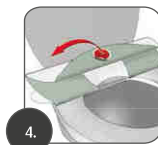

ATTENTION! Ne pas laisser votre enfant sans surveillance. À ne pas jeter dans les toilettes.

3.

Cubierta desechable para el asiento del los aseos para llevar de viaje **ES**

- la superficie de apoyo extra ancha con alas cubre toda la superficie de contacto • lámina higiénica, resistente, impermeable y anti gérmenes • gracias a las 3 bandas adhesivas no se desliza • adaptada a la anatomía masculina • superficie suave y agradable al tacto
- material: lámina PE, material de celulosa

¡ATENCIÓN! No deje a su hijo sin vigilancia. No tirar en el inodoro.

4.

5.

Hygienic disposable toilet seat cover for on the go **GB**

- no contact with dirty toilets • covers the entire contact area and reduces the risk of contact infections • hygienic, tear-resistant, waterproof and germ-proof foil • thanks to the 3 adhesive strips, there is no slippage • optimally adapted to the male anatomy • skin friendly and soft surface • material: PE-foil, fresh cellulose pulp material

ATTENTION! Do not leave your child unattended. Do not dispose of in the toilet.

Copri-sedile monouso per WC per quando si viaggia **IT**

- la superficie extra-larga protegge l'intera area di contatto, cosicché non c'è contatto con la superficie sporca • pellicola igienica, resistente agli strappi, impermeabile, a prova di germi
- grazie alle 3 strisce adesive non ci sono più spostamenti • perfettamente adatta all'anatomia maschile • superficie morbida, piacevole al contatto per la pelle • materiale: pellicola PE, cellulosa vergine