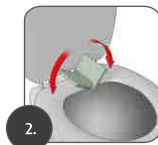

1.

Einweg-Toilettenauflage für unterwegs **DE**

- kein Kontakt zu verschmutzten WCs • deckt die Kontaktfläche ab und reduziert die Gefahr von Kontaktinfektionen • reiß- und rutschfeste, wasser- und keimdichte Spezialfolie
- kein Verrutschen dank 3 Klebepunkten
- hautfreundliche und weiche Oberfläche
- Material: PE-Folie und Frischzellstoff

ACHTUNG! Lassen Sie Ihr Kind nicht unbeaufsichtigt. Nicht über die Toilette entsorgen!

2.

Couvre-sièges de toilettes jetable pour en cours de route **FR**

- surface d'appui extra-large avec ailes recouvrant la surface de contact et réduisent le risque d'infection • film hygiénique, résistant à la déchirure, étanche à l'eau et aux bactéries
- les 3 rubans adhésifs contrecarrent tout glissement • adapté de manière optimale à l'anatomie des hommes • surface agréable pour la peau et souple • matériaux : film PE, tissu cellulaire

ATTENTION! Ne pas laisser votre enfant sans surveillance. À ne pas jeter dans les toilettes.

3.

Cubierta desechable para el asiento del los aseos para llevar de viaje **ES**

- la superficie de apoyo extra ancha con alas cubre toda la superficie de contacto • lámina higiénica, resistente, impermeable y anti gérmenes • gracias a las 3 bandas adhesivas no se desliza • adaptada a la anatomía masculina • superficie suave y agradable al tacto
- material: lámina PE, material de celulosa

ATTENTION! Do not leave your child unattended. Do not dispose of in the toilet.

Copri-sedile monouso per WC per quando si viaggia **IT**

- la superficie extra-larga protegge l'intera area di contatto, cosicché non c'è contatto con la superficie sporca • pellicola igienica, resistente agli strappi, impermeabile, a prova di germi
- grazie alle 3 strisce adesive non ci sono più spostamenti • perfettamente adatta all'anatomia maschile • superficie morbida, piacevole al contatto per la pelle • materiale: pellicola PE, cellulosa vergine