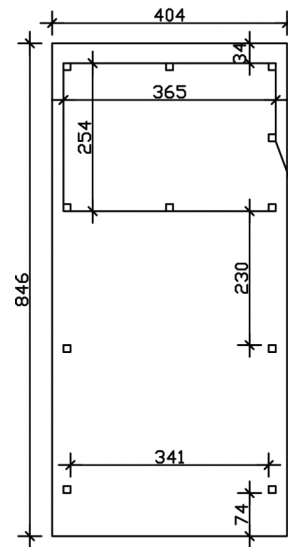

Carport

CARPORT EMSLAND 404 X 846 CM MIT ALUMINIUMDACH, MIT ABSTELLRAUM, NUSSBAUM

Datenblatt / Baubeschreibung

Material	Leimholz, Fichte
Farbe	Nussbaum
Farbbehandlung	Lasiert
Größe	404 x 846 cm
Aufstellbreite (Sockelmaß)	365 cm
Aufstelltiefe (Sockelmaß)	738 cm
Außenbreite inkl. Dachüberstand	404 cm
Außentiefe inkl. Dachüberstand	846 cm
Firsthöhe	242 cm
Traufenhöhe	225 cm
Gesamthöhe vorne	242 cm
Gesamthöhe hinten	225 cm
Dachform	Flachdach
Material Dacheindeckung	Aluminium-Dachplatten mit Trapezprofil
Farbe Dach	Anthrazit
Dachstärke	0,5 mm

Dachfläche	33.76 m²
Dachblende	Holz-Blende mit Aluminium-Abschlusskante
Dachneigung	nach hinten
Gefälle	1.2 °
Dachüberstand vorne	74 cm
Dachüberstand hinten	34 cm
Dachüberstand links	19 cm
Dachüberstand rechts	19 cm
Grundfläche	34.18 m²
Umbauter Raum	79.81 m³
Durchfahrtsbreite	341 cm
Durchfahrtshöhe vorne	223 cm
Durchfahrtshöhe hinten	206 cm
Pfostenstärke	12 x 12 cm
Pfostenlänge	220 cm
Pfostenabstand Breite	341 cm
Pfostenabstand Tiefe	230 cm
Pfostenanzahl	11
Verankerung	H-Pfostenanker zum Einbetonieren
Schneelast (sk)	1.25 kN/m²
Windstaudruck q	0.95 kN/m²
Montageart	Freistehend
Türen	1x Einzeltür, geschlossen, 86,5 x 192 cm, Profilzylinderschloss mit 3 Schlüsseln
Türanschlag	Anschlag rechts
Anzahl Packstücke	2
Verpackungsmaß	Breite: 400 cm, Höhe: 65 cm, Tiefe: 120 cm, 706 kg Breite: 260 cm, Höhe: 50 cm, Tiefe: 120 cm, 394 kg
Verpackungsgewicht gesamt	1100 kg
nicht im Lieferumfang enthalten	Beton
Garantie	5 Jahre gemäß unseren Garantiebedingungen
Lieferhinweis	Für die Anlieferung muss die Zufahrt für 40 t-LKW möglich sein! Die Anlieferung erfolgt frei Bordsteinkante (Festland Deutschland).

Artikelnummer 243402-03-51

EAN-Nummer 4018211022458

CARPORT EMSLAND

404 x 846 cm

Grundriss

Schnitt

CARPORT EMSLAND

404 x 846 cm
Schnitte und Ansichten Maßstab 1:100