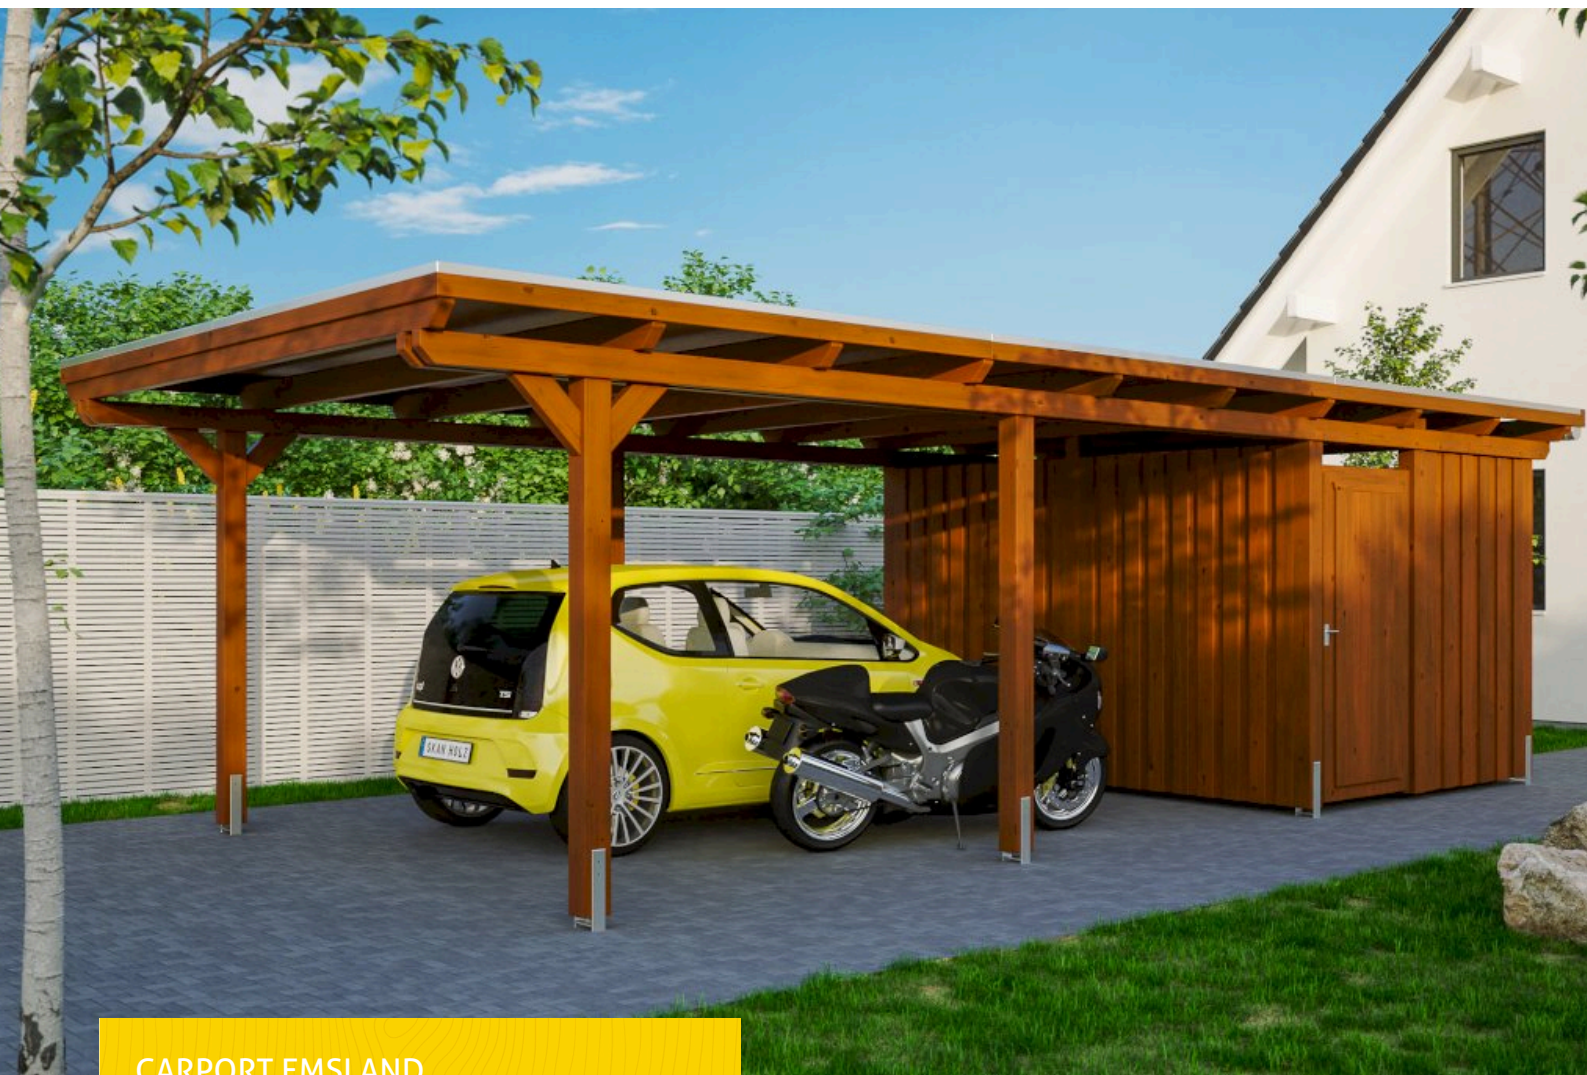

CARPORT EMSLAND

Flachdach-Carport

CARPORT EMSLAND
404 x 846 cm

Gestaltungsbeispiel

- Massive Konstruktion aus hochwertigem Leimholz (BSH-Fichte)
- Farblich behandelt in nussbaum
- Aluminium-Dachplatten
- Pfosten 12x12cm

Carport

CARPORT EMSLAND 404 X 846 CM MIT ALUMINIUMDACH, MIT ABSTELLRAUM, NUSSBAUM

Datenblatt / Baubeschreibung

Material	Leimholz, Fichte
Farbe	Nussbaum
Farbbehandlung	Lasiert
Größe	404 x 846 cm
Aufstellbreite (Sockelmaß)	365 cm
Aufstelltiefe (Sockelmaß)	738 cm
Außenbreite inkl. Dachüberstand	404 cm
Außentiefe inkl. Dachüberstand	846 cm
Firsthöhe	242 cm
Traufenhöhe	225 cm
Gesamthöhe vorne	242 cm
Gesamthöhe hinten	225 cm
Dachform	Flachdach
Material Dacheindeckung	Aluminium-Dachplatten mit Trapezprofil
Farbe Dach	Anthrazit
Dachstärke	0,5 mm

Dachfläche	33.76 m²
Dachblende	Holz-Blende mit Aluminium-Abschlusskante
Dachneigung	nach hinten
Gefälle	1.2 °
Dachüberstand vorne	74 cm
Dachüberstand hinten	34 cm
Dachüberstand links	19 cm
Dachüberstand rechts	19 cm
Grundfläche	34.18 m²
Umbauter Raum	79.81 m³
Durchfahrtsbreite	341 cm
Durchfahrtshöhe vorne	223 cm
Durchfahrtshöhe hinten	206 cm
Pfostenstärke	12 x 12 cm
Pfostenlänge	220 cm
Pfostenabstand Breite	341 cm
Pfostenabstand Tiefe	230 cm
Pfostenanzahl	11
Verankerung	H-Pfostenanker zum Einbetonieren
Schneelast (sk)	1.25 kN/m²
Windstaudruck q	0.95 kN/m²
Montageart	Freistehend
Türen	1x Einzeltür, geschlossen, 86,5 x 192 cm, Profilzylinderschloss mit 3 Schlüsseln
Türanschlag	Anschlag rechts
Anzahl Packstücke	2
Verpackungsmaß	Breite: 400 cm, Höhe: 65 cm, Tiefe: 120 cm, 706 kg Breite: 260 cm, Höhe: 50 cm, Tiefe: 120 cm, 394 kg
Verpackungsgewicht gesamt	1100 kg
nicht im Lieferumfang enthalten	Beton
Garantie	5 Jahre gemäß unseren Garantiebedingungen
Lieferhinweis	Für die Anlieferung muss die Zufahrt für 40 t-LKW möglich sein! Die Anlieferung erfolgt frei Bordsteinkante (Festland Deutschland).