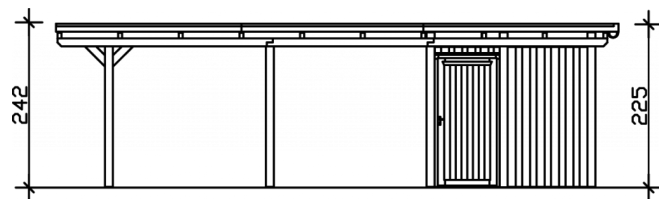

Carport

CARPORT EMSLAND 404 X 846 CM MIT ALUMINIUMDACH, MIT ABSTELLRAUM, NUSSBAUM

Datenblatt / Baubeschreibung

Material	Leimholz, Fichte
Farbe	Nussbaum
Farbbehandlung	Lasiert
Größe	404 x 846 cm
Aufstellbreite (Sockelmaß)	365 cm
Aufstelltiefe (Sockelmaß)	738 cm
Außenbreite inkl. Dachüberstand	404 cm
Außentiefe inkl. Dachüberstand	846 cm
Firsthöhe	242 cm
Traufenhöhe	225 cm
Gesamthöhe vorne	242 cm
Gesamthöhe hinten	225 cm
Dachform	Flachdach
Material Dacheindeckung	Aluminium-Dachplatten mit Trapezprofil
Farbe Dach	Anthrazit
Dachstärke	0,5 mm

Dachfläche	33.76 m²
Dachblende	Holz-Blende mit Aluminium-Abschlusskante
Dachneigung	nach hinten
Gefälle	1.2 °
Dachüberstand vorne	74 cm
Dachüberstand hinten	34 cm
Dachüberstand links	19 cm
Dachüberstand rechts	19 cm
Grundfläche	34.18 m²
Umbauter Raum	79.81 m³
Durchfahrtsbreite	341 cm
Durchfahrtshöhe vorne	223 cm
Durchfahrtshöhe hinten	206 cm
Pfostenstärke	12 x 12 cm
Pfostenlänge	220 cm
Pfostenabstand Breite	341 cm
Pfostenabstand Tiefe	230 cm
Pfostenanzahl	11
Verankerung	H-Pfostenanker zum Einbetonieren
Schneelast (sk)	1.25 kN/m²
Windstaudruck q	0.95 kN/m²
Montageart	Freistehend
Türen	1x Einzeltür, geschlossen, 86,5 x 192 cm, Profilzylinderschloss mit 3 Schlüsseln
Türanschlag	Anschlag rechts
Anzahl Packstücke	2
Verpackungsmaß	Breite: 400 cm, Höhe: 65 cm, Tiefe: 120 cm, 706 kg Breite: 260 cm, Höhe: 50 cm, Tiefe: 120 cm, 394 kg
Verpackungsgewicht gesamt	1100 kg
nicht im Lieferumfang enthalten	Beton
Garantie	5 Jahre gemäß unseren Garantiebedingungen
Lieferhinweis	Für die Anlieferung muss die Zufahrt für 40 t-LKW möglich sein! Die Anlieferung erfolgt frei Bordsteinkante (Festland Deutschland).

Artikelnummer 243402-03-51

EAN-Nummer 4018211022458

CARPORT EMSLAND

404 x 846 cm

Grundriss

Schnitt

CARPORT EMSLAND

404 x 846 cm
Schnitte und Ansichten Maßstab 1:100

Ansicht Vorne