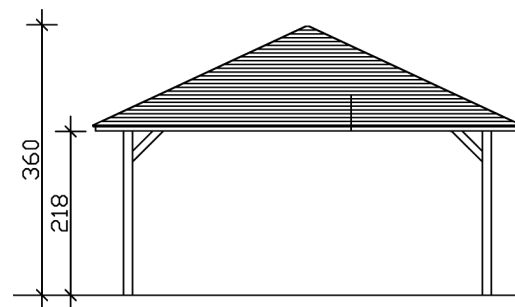

# 4-ECK PAVILLON CANNES 4

Massive Konstruktion aus hochwertigem Leimholz (BSH-Fichte)

4-ECK PAVILLON CANNES 4  
569 x 569 cm

Gestaltungsbeispiel

- Farblich unbehandelt
- Pfosten 12 x 12 cm
- inklusive Aufschraubstützen
- 20 mm Dachschalung

### Datenblatt / Baubeschreibung

Material	Leimholz, Fichte
Farbe	Natur
Farbbehandlung	Unbehandelt
Größe	569 x 569 cm
Aufstellbreite (Sockelmaß)	489 cm
Aufstelltiefe (Sockelmaß)	489 cm
Außenbreite inkl. Dachüberstand	569 cm
Außentiefe inkl. Dachüberstand	569 cm
Firsthöhe	360 cm
Traufenhöhe	218 cm
Gesamthöhe vorne	218 cm
Gesamthöhe hinten	218 cm
Dachform	Zeltdach
Material Dacheindeckung	Dachschalung
Dachstärke	20 mm
Dachfläche	35.85 m <sup>2</sup>

Dachblende	Holzblende
Dachneigung	zur Seite
Gefälle	25 °
Dachüberstand vorne	40 cm
Dachüberstand hinten	40 cm
Dachüberstand links	40 cm
Dachüberstand rechts	40 cm
Schindelbedarf á 2m <sup>2</sup>	25 Paket(e)
Grundfläche	32.38 m <sup>2</sup>
Umbauter Raum	93.57 m <sup>3</sup>
Durchgangshöhe vorne	218 cm
Durchgangshöhe hinten	218 cm
Pfostenstärke	12 x 12 cm
Pfostenlänge	225.5 cm
Pfostenabstand Breite	465 cm
Pfostenabstand Tiefe	465 cm
Pfostenanzahl	4
Verankerung	Aufschraubstütze
Schneelast (sk)	1.5 kN/m <sup>2</sup>
Windstaudruck q	0.95 kN/m <sup>2</sup>
Montageart	Freistehend
Anzahl Packstücke	1
Verpackungsmaß	Breite: 490 cm, Höhe: 75 cm, Tiefe: 120 cm, 1100 kg
Verpackungsgewicht gesamt	1100 kg
nicht im Lieferumfang enthalten	Beton
Garantie	5 Jahre gemäß unseren Garantiebedingungen
Lieferhinweis	Für die Anlieferung muss die Zufahrt für 40 t-LKW möglich sein! Die Anlieferung erfolgt frei Bordsteinkante (Festland Deutschland).
Artikelnummer	371785-00-31
EAN-Nummer	4018211371785

## 4-ECK PAVILLON CANNES 4

569 x 569 cm

Grundriss

Schnitt