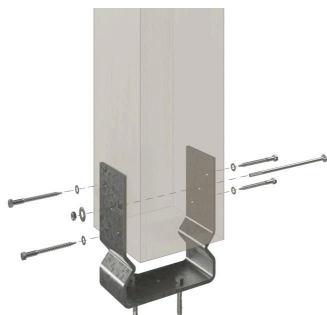

# 4-ECK PAVILLON CANNES 4

Massive Konstruktion aus hochwertigem Leimholz (BSH-Fichte)

4-ECK PAVILLON CANNES 4  
569 x 569 cm

Gestaltungsbeispiel

- Farblich unbehandelt
- Pfosten 12 x 12 cm
- inklusive Aufschraubstützen
- 20 mm Dachschalung

### Datenblatt / Baubeschreibung

Material	Leimholz, Fichte
Farbe	Natur
Farbbehandlung	Unbehandelt
Größe	569 x 569 cm
Aufstellbreite (Sockelmaß)	489 cm
Aufstelltiefe (Sockelmaß)	489 cm
Außenbreite inkl. Dachüberstand	569 cm
Außentiefe inkl. Dachüberstand	569 cm
Firsthöhe	360 cm
Traufenhöhe	218 cm
Gesamthöhe vorne	218 cm
Gesamthöhe hinten	218 cm
Dachform	Zeltdach
Material Dacheindeckung	Dachschalung
Dachstärke	20 mm
Dachfläche	35.85 m <sup>2</sup>

Dachblende	Holzblende
Dachneigung	zur Seite
Gefälle	25 °
Dachüberstand vorne	40 cm
Dachüberstand hinten	40 cm
Dachüberstand links	40 cm
Dachüberstand rechts	40 cm
Schindelbedarf á 2m <sup>2</sup>	25 Paket(e)
Grundfläche	32.38 m <sup>2</sup>
Umbauter Raum	93.57 m <sup>3</sup>
Durchgangshöhe vorne	218 cm
Durchgangshöhe hinten	218 cm
Pfostenstärke	12 x 12 cm
Pfostenlänge	225.5 cm
Pfostenabstand Breite	465 cm
Pfostenabstand Tiefe	465 cm
Pfostenanzahl	4
Verankerung	Aufschraubstütze
Schneelast (sk)	1.5 kN/m <sup>2</sup>
Windstaudruck q	0.95 kN/m <sup>2</sup>
Montageart	Freistehend
Anzahl Packstücke	1
Verpackungsmaß	Breite: 490 cm, Höhe: 75 cm, Tiefe: 120 cm, 1100 kg
Verpackungsgewicht gesamt	1100 kg
nicht im Lieferumfang enthalten	Beton
Garantie	5 Jahre gemäß unseren Garantiebedingungen
Lieferhinweis	Für die Anlieferung muss die Zufahrt für 40 t-LKW möglich sein! Die Anlieferung erfolgt frei Bordsteinkante (Festland Deutschland).
Artikelnummer	371785-00-31
EAN-Nummer	4018211371785

## 4-ECK PAVILLON CANNES 4

569 x 569 cm

Grundriss

Schnitt