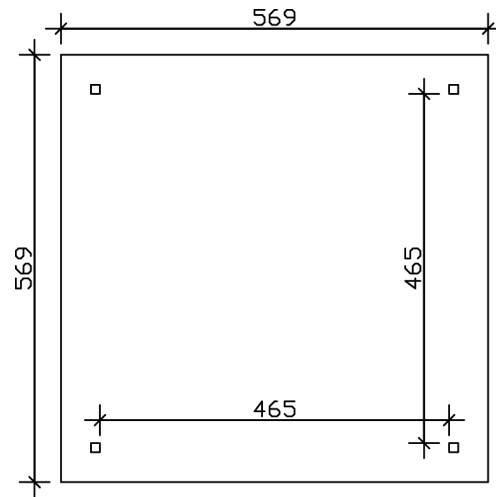

### Datenblatt / Baubeschreibung

Material	Leimholz, Fichte
Farbe	Natur
Farbbehandlung	Unbehandelt
Größe	569 x 569 cm
Aufstellbreite (Sockelmaß)	489 cm
Aufstelltiefe (Sockelmaß)	489 cm
Außenbreite inkl. Dachüberstand	569 cm
Außentiefe inkl. Dachüberstand	569 cm
Firsthöhe	360 cm
Traufenhöhe	218 cm
Gesamthöhe vorne	218 cm
Gesamthöhe hinten	218 cm
Dachform	Zeltdach
Material Dacheindeckung	Dachschalung
Dachstärke	20 mm
Dachfläche	35.85 m <sup>2</sup>

Dachblende	Holzblende
Dachneigung	zur Seite
Gefälle	25 °
Dachüberstand vorne	40 cm
Dachüberstand hinten	40 cm
Dachüberstand links	40 cm
Dachüberstand rechts	40 cm
Schindelbedarf á 2m <sup>2</sup>	25 Paket(e)
Grundfläche	32.38 m <sup>2</sup>
Umbauter Raum	93.57 m <sup>3</sup>
Durchgangshöhe vorne	218 cm
Durchgangshöhe hinten	218 cm
Pfostenstärke	12 x 12 cm
Pfostenlänge	225.5 cm
Pfostenabstand Breite	465 cm
Pfostenabstand Tiefe	465 cm
Pfostenanzahl	4
Verankerung	Aufschraubstütze
Schneelast (sk)	1.5 kN/m <sup>2</sup>
Windstaudruck q	0.95 kN/m <sup>2</sup>
Montageart	Freistehend
Anzahl Packstücke	1
Verpackungsmaß	Breite: 490 cm, Höhe: 75 cm, Tiefe: 120 cm, 1100 kg
Verpackungsgewicht gesamt	1100 kg
nicht im Lieferumfang enthalten	Beton
Garantie	5 Jahre gemäß unseren Garantiebedingungen
Lieferhinweis	Für die Anlieferung muss die Zufahrt für 40 t-LKW möglich sein! Die Anlieferung erfolgt frei Bordsteinkante (Festland Deutschland).
Artikelnummer	371785-00-31
EAN-Nummer	4018211371785

## 4-ECK PAVILLON CANNES 4

569 x 569 cm

Grundriss

Schnitt

## 4-ECK PAVILLON CANNES 4

569 x 569 cm  
Schnitte und Ansichten Maßstab 1:100

Ansicht Vorne