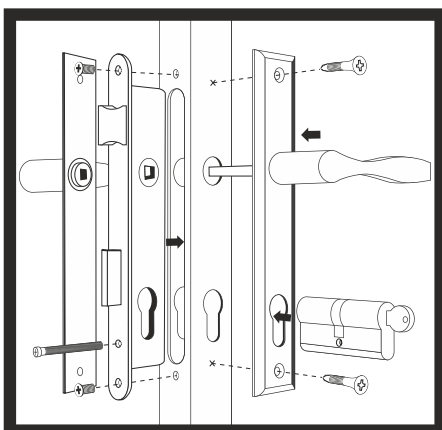

1¹⁵ Blechmutter
80 x 80mm
Ø 16,0
GLO692453485

2¹⁶ O-Verbinder
für Zaunfelder
4 Stück im Set
GLO692453481

3²⁰ Zubehör
für Einzeltor und Doppeltor
GLO692453484

4¹⁹ Schloss
für Einzeltor und Doppeltor
GLO692453483

5¹⁷ T-Verbinder
für Zaunfelder
4 Stück im Set
GLO692453482

6¹⁸ U-Verbinder
für Zaunfelder
4 Stück im Set
GLO692453486

7 Riegel
für Doppeltor

8 Stopper
für Doppeltor

MONTAGE DES ZUBEHÖR

T-Verbinder für Zaunfelder
im Set 4 Stk.
GLO692453482

U-Verbinder für Zaunfelder
im Set 4 Stk.
GLO692453486

O-Verbinder für Zaunfelder
im Set 4 Stk.
GLO692453481

Zubehör für Einzeltor
GLO692453484

Verschluss für Einzeltor
GLO692453483

Blechmutter 80x80mm
GLO692453485