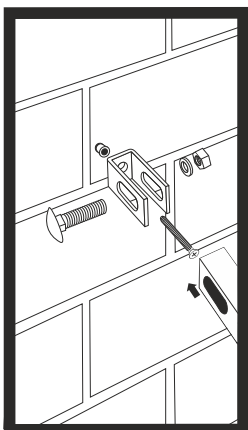

5¹⁷ T-Verbinder
für Zaunfelder
4 Stück im Set
GLO692453482

6¹⁸ U-Verbinder
für Zaunfelder
4 Stück im Set
GLO692453486

7 Riegel
für Doppeltor

8 Stopper
für Doppeltor

MONTAGE DES ZUBEHÖR

T-Verbinder für Zaunfelder
im Set 4 Stk.
GLO692453482

U-Verbinder für Zaunfelder
im Set 4 Stk.
GLO692453486

O-Verbinder für Zaunfelder
im Set 4 Stk.
GLO692453481

Zubehör für Einzeltor
GLO692453484

Verschluss für Einzeltor
GLO692453483

Blechmutter 80x80mm
GLO692453485