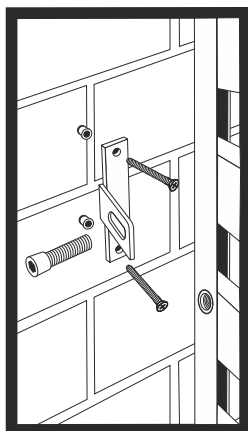

5¹⁷ T-Verbinder
für Zaunfelder
4 Stück im Set
GLO692453482

6¹⁸ U-Verbinder
für Zaunfelder
4 Stück im Set
GLO692453486

7 Riegel
für Doppeltor

8 Stopper
für Doppeltor

MONTAGE DES ZUBEHÖR

T-Verbinder für Zaunfelder
im Set 4 Stk.
GLO692453482

U-Verbinder für Zaunfelder
im Set 4 Stk.
GLO692453486

O-Verbinder für Zaunfelder
im Set 4 Stk.
GLO692453481

Zubehör für Einzeltor
GLO692453484

Verschluss für Einzeltor
GLO692453483

Blechmutter 80x80mm
GLO692453485