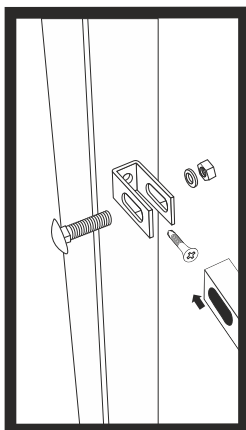

1¹⁵ Blechmutter
80 x 80mm
Ø 16,0
GLO692453485

2¹⁶ O-Verbinder
für Zaunfelder
4 Stück im Set
GLO692453481

3²⁰ Zubehör
für Einzeltor und Doppeltor
GLO692453484

4¹⁹ Schloss
für Einzeltor und Doppeltor
GLO692453483

5¹⁷ T-Verbinder
für Zaunfelder
4 Stück im Set
GLO692453482

6¹⁸ U-Verbinder
für Zaunfelder
4 Stück im Set
GLO692453486

7 Riegel
für Doppeltor

8 Stopper
für Doppeltor

MONTAGE DES ZUBEHÖR

T-Verbinder für Zaunfelder
im Set 4 Stk.
GLO692453482

U-Verbinder für Zaunfelder
im Set 4 Stk.
GLO692453486

O-Verbinder für Zaunfelder
im Set 4 Stk.
GLO692453481

Zubehör für Einzeltor
GLO692453484

Verschluss für Einzeltor
GLO692453483

Blechmutter 80x80mm
GLO692453485