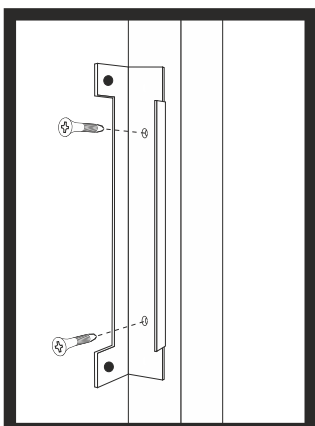

U-Verbinder für Zaunfelder
im Set 4 Stk.
GLO692453486

O-Verbinder für Zaunfelder
im Set 4 Stk.
GLO692453481

Zubehör für Einzeltor
GLO692453484

Verschluss für Einzeltor
GLO692453483

Blechmutter 80x80mm
GLO692453485