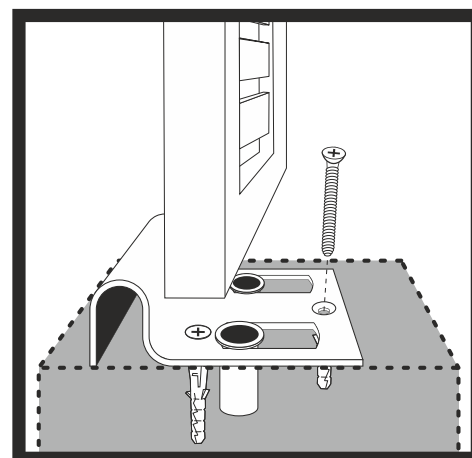

Doppeltor Komplett

Stopper für Doppeltor