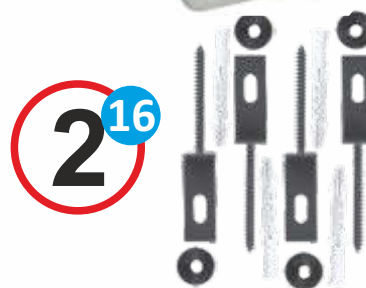

1¹⁵ Blechmutter
80 x 80mm
Ø 16,0
GLO692453485

2¹⁶ O-Verbinder
für Zaunfelder
4 Stück im Set
GLO692453481

3²⁰ Zubehör
für Einzeltor und Doppeltor
GLO692453484

4¹⁹ Schloss
für Einzeltor und Doppeltor
GLO692453483

5¹⁷ T-Verbinder
für Zaunfelder
4 Stück im Set
GLO692453482

6¹⁸ U-Verbinder
für Zaunfelder
4 Stück im Set
GLO692453486

7 Riegel
für Doppeltor

8 Stopper
für Doppeltor

MONTAGE DES ZUBEHÖR

T-Verbinder für Zaunfelder
im Set 4 Stk.
GLO692453482

U-Verbinder für Zaunfelder
im Set 4 Stk.
GLO692453486

O-Verbinder für Zaunfelder
im Set 4 Stk.
GLO692453481

Zubehör für Einzeltor
GLO692453484

Verschluss für Einzeltor
GLO692453483

Blechmutter 80x80mm
GLO692453485