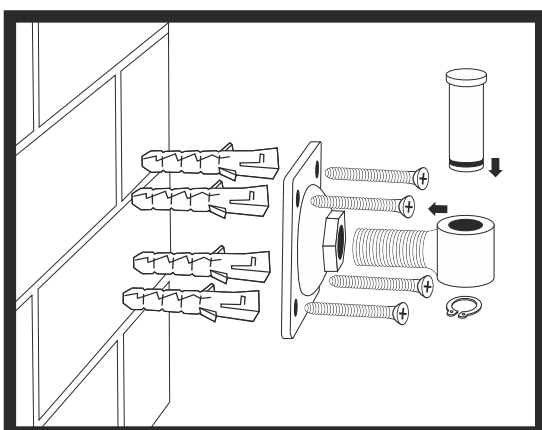

U-Verbinder für Zaunfelder
im Set 4 Stk.
GLO692453486

O-Verbinder für Zaunfelder
im Set 4 Stk.
GLO692453481

Zubehör für Einzeltor
GLO692453484

Verschluss für Einzeltor
GLO692453483

Blechmutter 80x80mm
GLO692453485