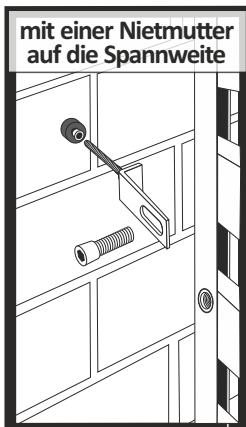

5¹⁷ T-Verbinder
für Zaunfelder
4 Stück im Set
GLO692453482

6¹⁸ U-Verbinder
für Zaunfelder
4 Stück im Set
GLO692453486

7 Riegel
für Doppeltor

8 Stopper
für Doppeltor

MONTAGE DES ZUBEHÖR

T-Verbinder für Zaunfelder
im Set 4 Stk.
GLO692453482

U-Verbinder für Zaunfelder
im Set 4 Stk.
GLO692453486

O-Verbinder für Zaunfelder
im Set 4 Stk.
GLO692453481

Zubehör für Einzeltor
GLO692453484

Verschluss für Einzeltor
GLO692453483

Blechmutter 80x80mm
GLO692453485