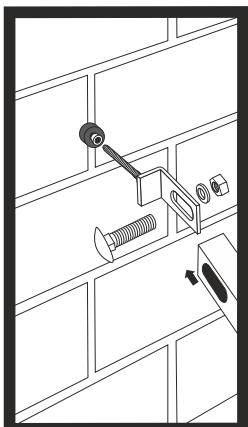

5¹⁷ T-Verbinder
für Zaunfelder
4 Stück im Set
GLO692453482

6¹⁸ U-Verbinder
für Zaunfelder
4 Stück im Set
GLO692453486

7 Riegel
für Doppeltor

8 Stopper
für Doppeltor

MONTAGE DES ZUBEHÖR

T-Verbinder für Zaunfelder
im Set 4 Stk.
GLO692453482

U-Verbinder für Zaunfelder
im Set 4 Stk.
GLO692453486

O-Verbinder für Zaunfelder
im Set 4 Stk.
GLO692453481

Zubehör für Einzeltor
GLO692453484

Verschluss für Einzeltor
GLO692453483

Blechmutter 80x80mm
GLO692453485