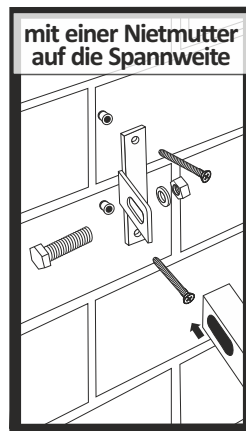

1¹⁵ Blechmutter
80 x 80mm
Ø 16,0
GLO692453485

2¹⁶ O-Verbinder
für Zaunfelder
4 Stück im Set
GLO692453481

3²⁰ Zubehör
für Einzeltor und Doppeltor
GLO692453484

4¹⁹ Schloss
für Einzeltor und Doppeltor
GLO692453483

5¹⁷ T-Verbinder
für Zaunfelder
4 Stück im Set
GLO692453482

6¹⁸ U-Verbinder
für Zaunfelder
4 Stück im Set
GLO692453486

7 Riegel
für Doppeltor

8 Stopper
für Doppeltor

MONTAGE DES ZUBEHÖR

T-Verbinder für Zaunfelder
im Set 4 Stk.
GLO692453482

U-Verbinder für Zaunfelder
im Set 4 Stk.
GLO692453486

O-Verbinder für Zaunfelder
im Set 4 Stk.
GLO692453481

Zubehör für Einzeltor
GLO692453484

Verschluss für Einzeltor
GLO692453483

Blechmutter 80x80mm
GLO692453485