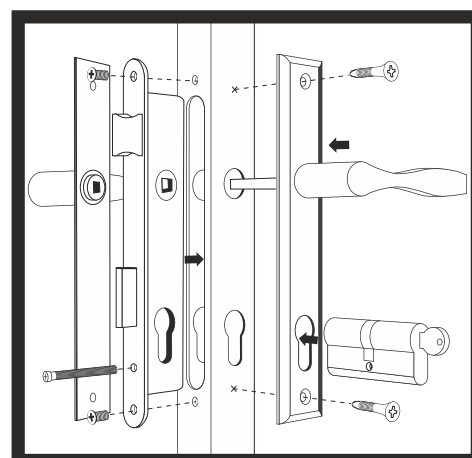

U-Verbinder für Zaunfelder
im Set 4 Stk.
GLO692453486

O-Verbinder für Zaunfelder
im Set 4 Stk.
GLO692453481

Zubehör für Einzeltor
GLO692453484

Verschluss für Einzeltor
GLO692453483

Blechmutter 80x80mm
GLO692453485

Doppeltor Komplett

Stopper für Doppeltor

Riegel für Doppeltor

Zubehör für Doppeltor

Verschluss für Doppeltor