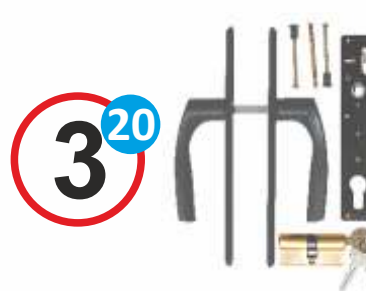

1¹⁵ Blechmutter
80 x 80mm
Ø 16,0
GLO692453485

2¹⁶ O-Verbinder
für Zaunfelder
4 Stück im Set
GLO692453481

3²⁰ Zubehör
für Einzeltor und Doppeltor
GLO692453484

4¹⁹ Schloss
für Einzeltor und Doppeltor
GLO692453483

5¹⁷ T-Verbinder
für Zaunfelder
4 Stück im Set
GLO692453482

6¹⁸ U-Verbinder
für Zaunfelder
4 Stück im Set
GLO692453486

7 Riegel
für Doppeltor

8 Stopper
für Doppeltor

MONTAGE DES ZUBEHÖR

T-Verbinder für Zaunfelder
im Set 4 Stk.
GLO692453482

U-Verbinder für Zaunfelder
im Set 4 Stk.
GLO692453486

O-Verbinder für Zaunfelder
im Set 4 Stk.
GLO692453481

Zubehör für Einzeltor
GLO692453484

Verschluss für Einzeltor
GLO692453483

Blechmutter 80x80mm
GLO692453485