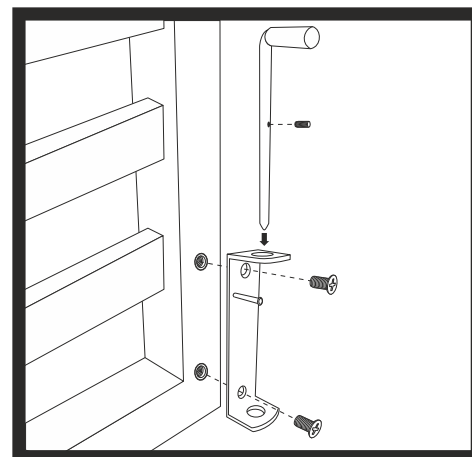

Riegel für Doppeltor