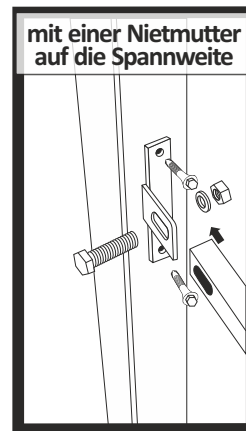

1¹⁵ Blechmutter
80 x 80mm
Ø 16,0
GLO692453485

2¹⁶ O-Verbinder
für Zaunfelder
4 Stück im Set
GLO692453481

3²⁰ Zubehör
für Einzeltor und Doppeltor
GLO692453484

4¹⁹ Schloss
für Einzeltor und Doppeltor
GLO692453483

5¹⁷ T-Verbinder
für Zaunfelder
4 Stück im Set
GLO692453482

6¹⁸ U-Verbinder
für Zaunfelder
4 Stück im Set
GLO692453486

7 Riegel
für Doppeltor

8 Stopper
für Doppeltor

MONTAGE DES ZUBEHÖR

T-Verbinder für Zaunfelder
im Set 4 Stk.
GLO692453482

U-Verbinder für Zaunfelder
im Set 4 Stk.
GLO692453486

O-Verbinder für Zaunfelder
im Set 4 Stk.
GLO692453481

Zubehör für Einzeltor
GLO692453484

Verschluss für Einzeltor
GLO692453483

Blechmutter 80x80mm
GLO692453485