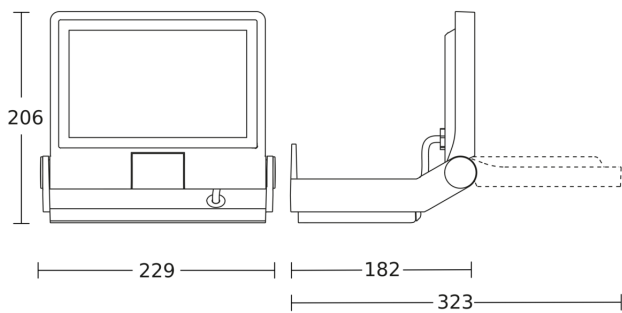

Technische Daten

Abmessungen (L x B x H)	182 x 229 x 206 mm	Abdeckmaterial Lieferumfang	Abdeckschalen
Mit Leuchtmittel	Ja, STEINEL LED-System	Lichtstrom Gesamtprodukt	2236 lm
Mit Bewegungsmelder	Nein	gemessener Lichtstrom (360°)	2236 lm
Herstellergarantie	5 Jahre	Gesamtprodukt Effizienz	126 lm/W
Variante	ohne Bewegungsmelder - anthrazit	Farbtemperatur	3000 K
VPE1, EAN	4007841069513	Farbabweichung LED	SDCM3
Anwendung, Ort	Außenbereich	Leuchtmittel	LED nicht austauschbar
Anwendung, Raum	Außenbereich, Garten, Hauseingang, Hof & Einfahrt, Rund ums Haus	Lebensdauer LED L70B50 (25°)	> 36000 Std
Farbe	Anthrazit	LED Kühlsystem	Passive Thermo Control
Inkl. Eckwandhalter	Nein	Funktionen	Relais Ausgang
Montageort	Decke, Wand	Grundlichtfunktion	Nein
Montageart	Aufputz, Wand	Hauptlicht einstellbar	Nein
Schlagfestigkeit	IK03	Dämmerungseinstellung Teach	Nein
Schutzart	IP44	Vernetzung	Ja
Schutzklasse	I	Art der Vernetzung	Master/Slave
		Vernetzung via	Kabel
		Leistung	17,7 W

Zubehör

EAN 4007841 080990	Aufputz-Adapter XLED PRO ONE
EAN 4007841 079000	RC 12

XLED PRO ONE

ohne Bewegungsmelder - anthrazit
EAN 4007841 069513
Art.-Nr. 069513

Maßzeichnung

Schaltplan Slave

Schaltplan Master-Slave Vernetzung