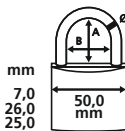

de Zylinder-Vorhängeschloss

- Massiver Messingkörper
- Bügel doppelt verriegelt und stahlhart
- Solide Qualität

en Cylinder padlock

1. Solid brass body
   - Hardened steel shackle, double bolted
   - Sturdy quality
2. BURG-WÄCHTER UK LTD,
   Eurocam Technology Park, Chase Way,
   Bradford, West Yorkshire, England BD5 8 HW

it Lucchetto a cilindro

cs Visací zámky zylindrický

sk Cylindrický visiaci zámok

sl Cilindrična obešanka

ro Lacăt

SC SECURO TECH SRL, Judetul Arad,
com. Frumusenii Nr. 727, CP: 317122

hu Cilinderes lakat

hr Cilindrični lokot

pl Kłódka cylindryczna

ru Замок с цилиндрическим механизмом

bg Катинар със секретен ключ

fr Cadenas à cylindre

- Corps en laiton massif
- Anse à double verrouillage et en acier cementé
- Qualité solide

BURG WÄCHTER FRANCE SASu,
Route de Pantegnies, Ancien Site EDF,
59138 Pont Sur Sambre, France

nl Cilinderhangslot

- Massieve messing body
- Beugel dubbel vergrendeld en staalhard
- Solide kwaliteit

dk Cylinder hængelås

sv Cylinder hänglås

fi Sylinteri-riippulukko

no Sylinder hengelås

lv Piekaramā slēdzene

et Silinder-tabalukk

lt Cilindrinė pakabinama spyna

pt Cadeado cilíndrico

es Candados de cilindro

el Λουκέτο κυλινδρικού

tr Silindir-Asma Kilit

222 50 SB

4 003482 030219

BURG-WÄCHTER KG
Altenhofer Weg 15
58300 Wetter, Germany

Made in PRC 07/0923

www.burg.biz