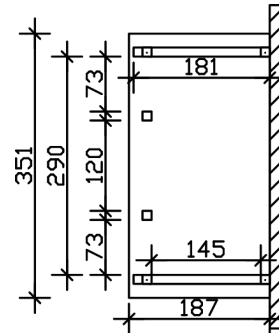

### Datenblatt / Baubeschreibung

Material	KVH, Fichte
Farbe	Natur
Farbbehandlung	Unbehandelt
Größe	351 x 187 cm
Außenbreite inkl. Dachüberstand	351 cm
Außentiefe inkl. Dachüberstand	187 cm
Gesamthöhe vorne	220 cm
Gesamthöhe hinten	282 cm
Dachform	Walmdach
Material Dacheindeckung	Dachschalung
Dachstärke	20 mm
Dachfläche	7.25 m <sup>2</sup>
Dachneigung	zur Seite
Gefälle	22 °
Schindelbedarf á 2m <sup>2</sup>	6 Paket(e)
Durchgangshöhe vorne	208 cm

Pfostenstärke	12 x 12 cm
Pfostenabstand Breite	120 cm
Montageart	Wandanbau
Anzahl Packstücke	1
Verpackungsmaß	Breite: 360 cm, Höhe: 40 cm, Tiefe: 120 cm, 290 kg
Verpackungsgewicht gesamt	290 kg
nicht im Lieferumfang enthalten	Dübel für die Wandmontage
Garantie	5 Jahre gemäß unseren Garantiebedingungen
Lieferhinweis	Für die Anlieferung muss die Zufahrt für 40 t-LKW möglich sein! Die Anlieferung erfolgt frei Bordsteinkante (Festland Deutschland).
Artikelnummer	206575-00-31
EAN-Nummer	4018211206575

## VORDACH WISMAR 7

351 x 187 cm

Grundriss

Schnitt

## VORDACH WISMAR 7

351 x 187 cm  
Schnitte und Ansichten Maßstab 1:100

Ansicht Vorne