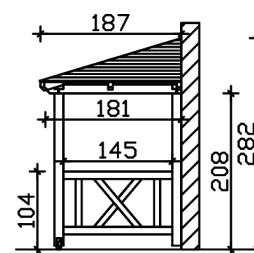

### Datenblatt / Baubeschreibung

Material	KVH, Fichte
Farbe	Natur
Farbbehandlung	Unbehandelt
Größe	351 x 187 cm
Außenbreite inkl. Dachüberstand	351 cm
Außentiefe inkl. Dachüberstand	187 cm
Gesamthöhe vorne	220 cm
Gesamthöhe hinten	282 cm
Dachform	Walmdach
Material Dacheindeckung	Dachschalung
Dachstärke	20 mm
Dachfläche	7.25 m <sup>2</sup>
Dachneigung	zur Seite
Gefälle	22 °
Schindelbedarf á 2m <sup>2</sup>	6 Paket(e)
Durchgangshöhe vorne	208 cm

Pfostenstärke	12 x 12 cm
Pfostenabstand Breite	120 cm
Montageart	Wandanbau
Anzahl Packstücke	1
Verpackungsmaß	Breite: 360 cm, Höhe: 40 cm, Tiefe: 120 cm, 290 kg
Verpackungsgewicht gesamt	290 kg
nicht im Lieferumfang enthalten	Dübel für die Wandmontage
Garantie	5 Jahre gemäß unseren Garantiebedingungen
Lieferhinweis	Für die Anlieferung muss die Zufahrt für 40 t-LKW möglich sein! Die Anlieferung erfolgt frei Bordsteinkante (Festland Deutschland).
Artikelnummer	206575-00-31
EAN-Nummer	4018211206575

## VORDACH WISMAR 7

351 x 187 cm

Grundriss

Schnitt

## VORDACH WISMAR 7

351 x 187 cm  
Schnitte und Ansichten Maßstab 1:100

Ansicht Vorne