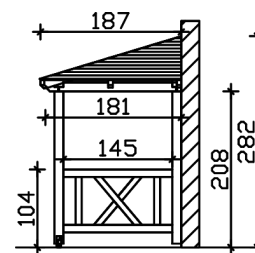

VORDACH WISMAR 7

Massive Konstruktion aus Konstruktionsvollholz (KVH-Fichte)

VORDACH WISMAR 7
351 x 187 cm

Gestaltungsbeispiel

- Ständer 12x12cm
- Pfetten 12x12cm
- Sparren 6x12cm
- 20mmDachschalung

Vordach

VORDACH WISVAR TYP 7, 351 X 187 CM, SCHIEFERGRAU

Datenblatt / Baubeschreibung

Material	KVH, Fichte
Farbe	Schiefergrau
Farbbehandlung	Lasiert
Größe	351 x 187 cm
Außenbreite inkl. Dachüberstand	351 cm
Außentiefe inkl. Dachüberstand	187 cm
Gesamthöhe vorne	220 cm
Gesamthöhe hinten	282 cm
Dachform	Walmdach
Material Dacheindeckung	Dachschalung
Dachstärke	20 mm
Dachfläche	7.25 m ²
Dachneigung	zur Seite
Gefälle	22 °
Schindelbedarf á 2m ²	6 Paket(e)
Durchgangshöhe vorne	208 cm

Pfostenstärke	12 x 12 cm
Pfostenabstand Breite	120 cm
Montageart	Wandanbau
Anzahl Packstücke	1
Verpackungsmaß	Breite: 360 cm, Höhe: 45 cm, Tiefe: 120 cm, 290 kg
Verpackungsgewicht gesamt	290 kg
nicht im Lieferumfang enthalten	Dübel für die Wandmontage
Garantie	5 Jahre gemäß unseren Garantiebedingungen
Lieferhinweis	Für die Anlieferung muss die Zufahrt für 40 t-LKW möglich sein! Die Anlieferung erfolgt frei Bordsteinkante (Festland Deutschland).
Artikelnummer	206575-13-31
EAN-Nummer	4018211029662

VORDACH WISMAR 7

351 x 187 cm

Grundriss

Schnitt

VORDACH WISVAR 7
351 x 187 cm
Schnitte und Ansichten Maßstab 1:100

Ansicht Vorne