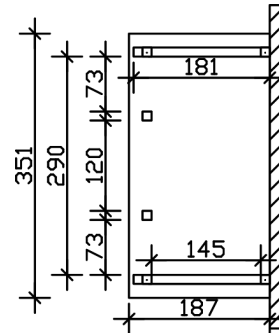

VORDACH WISMAR 7

Massive Konstruktion aus Konstruktionsvollholz (KVH-Fichte)

VORDACH WISMAR 7
351 x 187 cm

Gestaltungsbeispiel

- Ständer 12x12cm
- Pfetten 12x12cm
- Sparren 6x12cm
- 20mmDachschalung

Vordach

VORDACH WISVAR TYP 7, 351 X 187 CM, SCHIEFERGRAU

Datenblatt / Baubeschreibung

Material	KVH, Fichte
Farbe	Schiefergrau
Farbbehandlung	Lasiert
Größe	351 x 187 cm
Außenbreite inkl. Dachüberstand	351 cm
Außentiefe inkl. Dachüberstand	187 cm
Gesamthöhe vorne	220 cm
Gesamthöhe hinten	282 cm
Dachform	Walmdach
Material Dacheindeckung	Dachschalung
Dachstärke	20 mm
Dachfläche	7.25 m ²
Dachneigung	zur Seite
Gefälle	22 °
Schindelbedarf á 2m ²	6 Paket(e)
Durchgangshöhe vorne	208 cm

Pfostenstärke	12 x 12 cm
Pfostenabstand Breite	120 cm
Montageart	Wandanbau
Anzahl Packstücke	1
Verpackungsmaß	Breite: 360 cm, Höhe: 45 cm, Tiefe: 120 cm, 290 kg
Verpackungsgewicht gesamt	290 kg
nicht im Lieferumfang enthalten	Dübel für die Wandmontage
Garantie	5 Jahre gemäß unseren Garantiebedingungen
Lieferhinweis	Für die Anlieferung muss die Zufahrt für 40 t-LKW möglich sein! Die Anlieferung erfolgt frei Bordsteinkante (Festland Deutschland).
Artikelnummer	206575-13-31
EAN-Nummer	4018211029662

VORDACH WISMAR 7

351 x 187 cm

Grundriss

Schnitt

VORDACH WISVAR 7
351 x 187 cm
Schnitte und Ansichten Maßstab 1:100

Ansicht Vorne