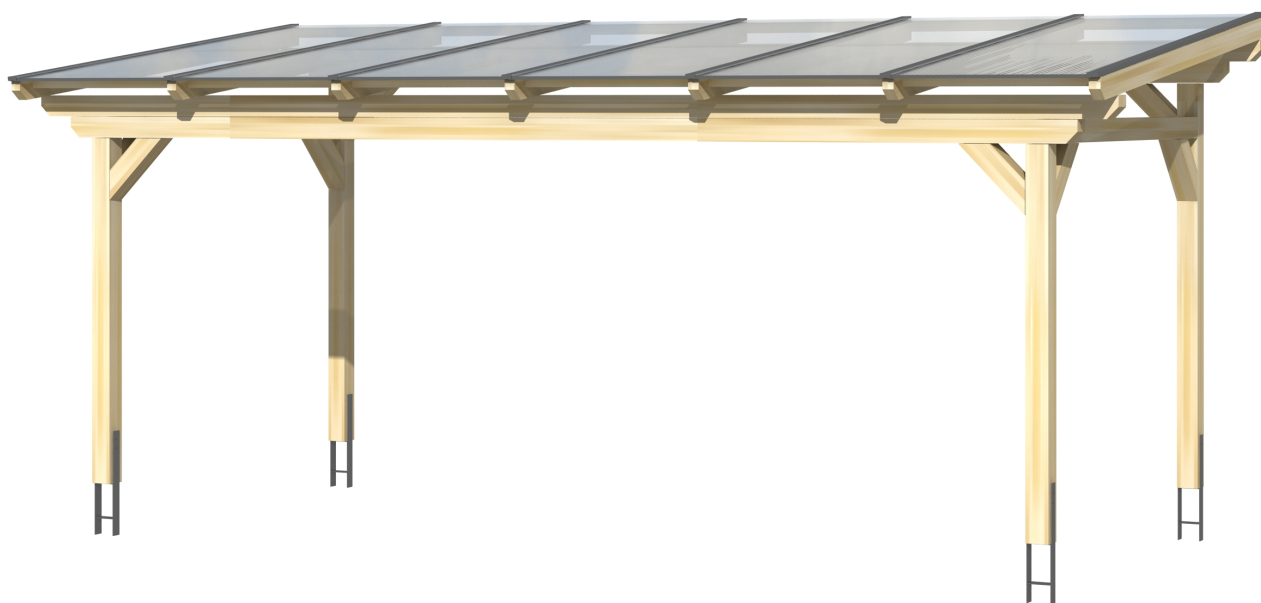

▶ Massive Konstruktion aus hochwertigem Leimholz (BSH-Fichte)

648 X 250 cm

Sanremo

- ▶ Freistehend
- ▶ Dacheindeckung Polycarbonat-Doppelstegplatte in klar
- ▶ Pfosten 12 x 12 cm
- ▶ Inklusive H-Pfostenanker

► Datenblatt / Baubeschreibung		Sanremo 648 x 250cm
Material	Leimholz, Fichte	
Farbbehandlung	Unbehandelt	
Pfostenstärke	12 x 12 cm	
Breite	648 cm	
Tiefe	250 cm	
Grundfläche	16,2 m ²	
Umbauter Raum	40,91 m ³	
Schneelast	2 kN/m ²	
Dachfläche	16,2 m ²	
Dachneigung	7 °	
Material Dacheindeckung	Polycarbonat-Doppelstegplatten 16 mm - klar	
Dachstärke	16 mm	
Montageart	Freistehend	
Gesamthöhe hinten	268 cm	
Gesamthöhe vorne	237 cm	
Durchgangshöhe vorne	201 cm	
Pfostenabstand Breite	524-552 cm	
Pfostenabstand Tiefe	193 cm	

Oberfläche Holz	30,44 m ²
Im Lieferumfang enthalten	H-Pfostenanker zum Einbetonieren, Montagematerial, Aufbauanleitung
Verpackung	Paket 1: B 120 cm x L 650 cm x H 55 cm Gewicht 480,000 kg
Artikelnummer	201891-00-20
EAN-Nummer	4018211201891
Lieferhinweis	Für die Anlieferung muss die Zufahrt für 40 t-LKW möglich sein! Die Anlieferung erfolgt frei Bordsteinkante (Festland Deutschland).
Garantie	5 Jahre gemäß unseren Garantiebedingungen

Sanremo 648 X 250cm

Ansicht vorne

Ansicht Seite

Grundriss

Sanremo 648 X 250cm

Schnitte und Ansichten Maßstab 1:100