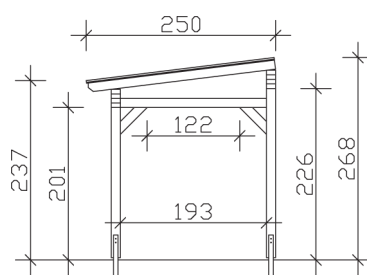

▶ Massive Konstruktion aus hochwertigem Leimholz (BSH-Fichte)

648 X 250 cm

Sanremo

- ▶ Freistehend
- ▶ Dacheindeckung Polycarbonat-Doppelstegplatte in klar
- ▶ Pfosten 12 x 12 cm
- ▶ Inklusive H-Pfostenanker

► Datenblatt / Baubeschreibung		Sanremo 648 x 250cm
Material	Leimholz, Fichte	
Farbbehandlung	Unbehandelt	
Pfostenstärke	12 x 12 cm	
Breite	648 cm	
Tiefe	250 cm	
Grundfläche	16,2 m ²	
Umbauter Raum	40,91 m ³	
Schneelast	2 kN/m ²	
Dachfläche	16,2 m ²	
Dachneigung	7 °	
Material Dacheindeckung	Polycarbonat-Doppelstegplatten 16 mm - klar	
Dachstärke	16 mm	
Montageart	Freistehend	
Gesamthöhe hinten	268 cm	
Gesamthöhe vorne	237 cm	
Durchgangshöhe vorne	201 cm	
Pfostenabstand Breite	524-552 cm	
Pfostenabstand Tiefe	193 cm	

Oberfläche Holz	30,44 m ²
Im Lieferumfang enthalten	H-Pfostenanker zum Einbetonieren, Montagematerial, Aufbauanleitung
Verpackung	Paket 1: B 120 cm x L 650 cm x H 55 cm Gewicht 480,000 kg
Artikelnummer	201891-00-20
EAN-Nummer	4018211201891
Lieferhinweis	Für die Anlieferung muss die Zufahrt für 40 t-LKW möglich sein! Die Anlieferung erfolgt frei Bordsteinkante (Festland Deutschland).
Garantie	5 Jahre gemäß unseren Garantiebedingungen

Sanremo 648 X 250cm

Ansicht vorne

Ansicht Seite

Grundriss

Sanremo 648 X 250cm

Schnitte und Ansichten Maßstab 1:100