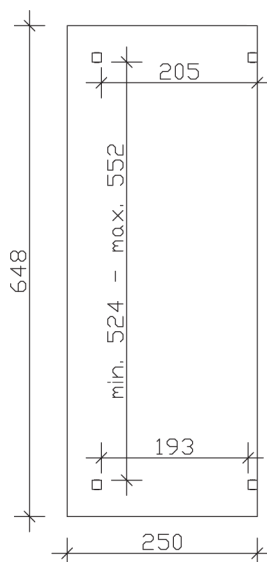

▶ Massive Konstruktion aus hochwertigem Leimholz (BSH-Fichte)

648 X 250 cm

Sanremo

- ▶ Freistehend
- ▶ Dacheindeckung Polycarbonat-Doppelstegplatte in klar
- ▶ Pfosten 12 x 12 cm
- ▶ Inklusive H-Pfostenanker

► Datenblatt / Baubeschreibung		Sanremo 648 x 250cm
Material	Leimholz, Fichte	
Farbbehandlung	Unbehandelt	
Pfostenstärke	12 x 12 cm	
Breite	648 cm	
Tiefe	250 cm	
Grundfläche	16,2 m ²	
Umbauter Raum	40,91 m ³	
Schneelast	2 kN/m ²	
Dachfläche	16,2 m ²	
Dachneigung	7 °	
Material Dacheindeckung	Polycarbonat-Doppelstegplatten 16 mm - klar	
Dachstärke	16 mm	
Montageart	Freistehend	
Gesamthöhe hinten	268 cm	
Gesamthöhe vorne	237 cm	
Durchgangshöhe vorne	201 cm	
Pfostenabstand Breite	524-552 cm	
Pfostenabstand Tiefe	193 cm	

Oberfläche Holz	30,44 m ²
Im Lieferumfang enthalten	H-Pfostenanker zum Einbetonieren, Montagematerial, Aufbauanleitung
Verpackung	Paket 1: B 120 cm x L 650 cm x H 55 cm Gewicht 480,000 kg
Artikelnummer	201891-00-20
EAN-Nummer	4018211201891
Lieferhinweis	Für die Anlieferung muss die Zufahrt für 40 t-LKW möglich sein! Die Anlieferung erfolgt frei Bordsteinkante (Festland Deutschland).
Garantie	5 Jahre gemäß unseren Garantiebedingungen

Sanremo 648 X 250cm

Ansicht vorne

Ansicht Seite

Grundriss

Sanremo 648 X 250cm

Schnitte und Ansichten Maßstab 1:100