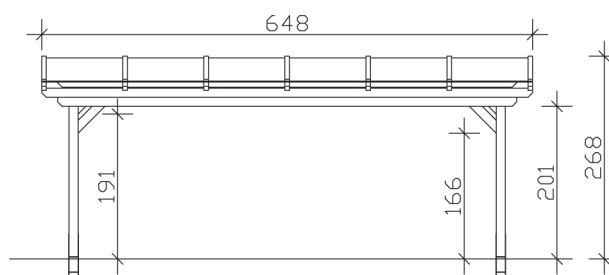

▶ Massive Konstruktion aus hochwertigem Leimholz (BSH-Fichte)

648 X 250 cm

Sanremo

- ▶ Freistehend
- ▶ Dacheindeckung Polycarbonat-Doppelstegplatte in klar
- ▶ Pfosten 12 x 12 cm
- ▶ Inklusive H-Pfostenanker

► Datenblatt / Baubeschreibung		Sanremo 648 x 250cm
Material	Leimholz, Fichte	
Farbbehandlung	Unbehandelt	
Pfostenstärke	12 x 12 cm	
Breite	648 cm	
Tiefe	250 cm	
Grundfläche	16,2 m ²	
Umbauter Raum	40,91 m ³	
Schneelast	2 kN/m ²	
Dachfläche	16,2 m ²	
Dachneigung	7 °	
Material Dacheindeckung	Polycarbonat-Doppelstegplatten 16 mm - klar	
Dachstärke	16 mm	
Montageart	Freistehend	
Gesamthöhe hinten	268 cm	
Gesamthöhe vorne	237 cm	
Durchgangshöhe vorne	201 cm	
Pfostenabstand Breite	524-552 cm	
Pfostenabstand Tiefe	193 cm	

Oberfläche Holz	30,44 m ²
Im Lieferumfang enthalten	H-Pfostenanker zum Einbetonieren, Montagematerial, Aufbauanleitung
Verpackung	Paket 1: B 120 cm x L 650 cm x H 55 cm Gewicht 480,000 kg
Artikelnummer	201891-00-20
EAN-Nummer	4018211201891
Lieferhinweis	Für die Anlieferung muss die Zufahrt für 40 t-LKW möglich sein! Die Anlieferung erfolgt frei Bordsteinkante (Festland Deutschland).
Garantie	5 Jahre gemäß unseren Garantiebedingungen

Sanremo 648 X 250cm

Ansicht vorne

Ansicht Seite

Grundriss

Sanremo 648 X 250cm

Schnitte und Ansichten Maßstab 1:100