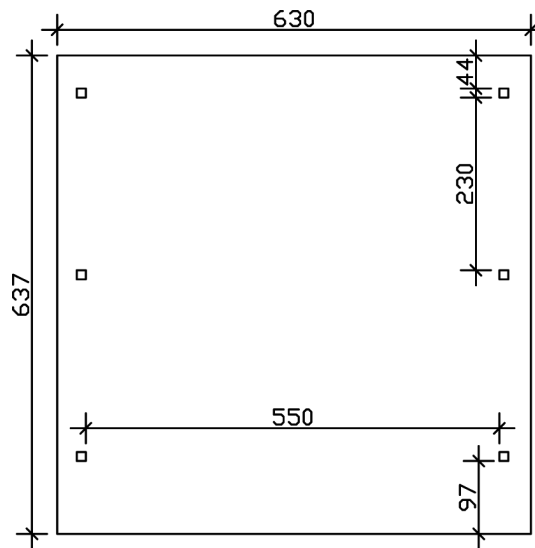

Carport

CARPORT WENDLAND 630 X 637 CM MIT EPDM-DACH, SCHWARZE BLENDE, SCHIEFERGRAU

Datenblatt / Baubeschreibung

Material	Leimholz, Fichte
Farbe	Schiefergrau
Farbbehandlung	Lasiert
Größe	630 x 637 cm
Aufstellbreite (Sockelmaß)	574 cm
Aufstelltiefe (Sockelmaß)	496 cm
Außenbreite inkl. Dachüberstand	630 cm
Außentiefe inkl. Dachüberstand	637 cm
Firsthöhe	253 cm
Traufenhöhe	241 cm
Gesamthöhe vorne	253 cm
Gesamthöhe hinten	241 cm
Dachform	Flachdach
Material Dacheindeckung	Dachschalung mit EPDM-Folie
Farbe Dach	Schwarz
Dachstärke	20 mm

Dachfläche	35.34 m ²
Dachblende	Walmdachblende in Schieferoptik
Dachneigung	nach hinten
Gefälle	1.2 °
Dachüberstand vorne	97 cm
Dachüberstand hinten	44 cm
Dachüberstand links	28 cm
Dachüberstand rechts	28 cm
Grundfläche	40.13 m ²
Umbauter Raum	99.12 m ³
Durchfahrtsbreite	550 cm
Durchfahrtshöhe vorne	216 cm
Durchfahrtshöhe hinten	204 cm
Pfostenstärke	12 x 12 cm
Pfostenlänge	220 cm
Pfostenabstand Breite	550 cm
Pfostenabstand Tiefe	230 cm
Pfostenanzahl	6
Verankerung	H-Pfostenanker zum Einbetonieren
Schneelast (sk)	1.25 kN/m ²
Windstaudruck q	0.95 kN/m ²
Montageart	Freistehend
Anzahl Packstücke	2
Verpackungsmaß	Breite: 610 cm, Höhe: 70 cm, Tiefe: 120 cm, 1214 kg Breite: 50 cm, Höhe: 50 cm, Tiefe: 50 cm, 75 kg
Verpackungsgewicht gesamt	1289 kg
nicht im Lieferumfang enthalten	Beton
Garantie	5 Jahre gemäß unseren Garantiebedingungen
Lieferhinweis	Für die Anlieferung muss die Zufahrt für 40 t-LKW möglich sein! Die Anlieferung erfolgt frei Bordsteinkante (Festland Deutschland).
Artikelnummer	244508-13-35
EAN-Nummer	4018211031818

CARPORT WENDLAND SCHWARZE BLENDE

630 x 637 cm

Grundriss

Schnitt

CARPORT WENDLAND SCHWARZE BLENDE

630 x 637 cm
Schnitte und Ansichten Maßstab 1:100

Ansicht Vorne