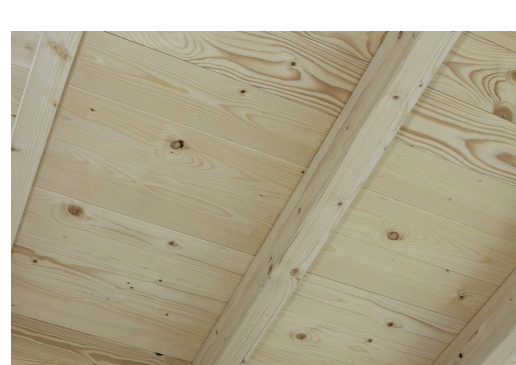

CARPORT WENDLAND SCHWARZE BLENDE

Flachdach-Carport

CARPORT WENDLAND SCHWARZE
BLENDE
630 x 637 cm

Gestaltungsbeispiel

- Massive Konstruktion aus hochwertigem Leimholz (BSH-Fichte)
- Farblich behandelt in schiefergrau
- Dachschalung mit EPDM-Folie
- Pfosten 12x12cm

Carport

CARPORT WENDLAND 630 X 637 CM MIT EPDM-DACH, SCHWARZE BLENDE, SCHIEFERGRAU

Datenblatt / Baubeschreibung

Material	Leimholz, Fichte
Farbe	Schiefergrau
Farbbehandlung	Lasiert
Größe	630 x 637 cm
Aufstellbreite (Sockelmaß)	574 cm
Aufstelltiefe (Sockelmaß)	496 cm
Außenbreite inkl. Dachüberstand	630 cm
Außentiefe inkl. Dachüberstand	637 cm
Firsthöhe	253 cm
Traufenhöhe	241 cm
Gesamthöhe vorne	253 cm
Gesamthöhe hinten	241 cm
Dachform	Flachdach
Material Dacheindeckung	Dachschalung mit EPDM-Folie
Farbe Dach	Schwarz
Dachstärke	20 mm

Dachfläche	35.34 m ²
Dachblende	Walmdachblende in Schieferoptik
Dachneigung	nach hinten
Gefälle	1.2 °
Dachüberstand vorne	97 cm
Dachüberstand hinten	44 cm
Dachüberstand links	28 cm
Dachüberstand rechts	28 cm
Grundfläche	40.13 m ²
Umbauter Raum	99.12 m ³
Durchfahrtsbreite	550 cm
Durchfahrtshöhe vorne	216 cm
Durchfahrtshöhe hinten	204 cm
Pfostenstärke	12 x 12 cm
Pfostenlänge	220 cm
Pfostenabstand Breite	550 cm
Pfostenabstand Tiefe	230 cm
Pfostenanzahl	6
Verankerung	H-Pfostenanker zum Einbetonieren
Schneelast (sk)	1.25 kN/m ²
Windstaudruck q	0.95 kN/m ²
Montageart	Freistehend
Anzahl Packstücke	2
Verpackungsmaß	Breite: 610 cm, Höhe: 70 cm, Tiefe: 120 cm, 1214 kg Breite: 50 cm, Höhe: 50 cm, Tiefe: 50 cm, 75 kg
Verpackungsgewicht gesamt	1289 kg
nicht im Lieferumfang enthalten	Beton
Garantie	5 Jahre gemäß unseren Garantiebedingungen
Lieferhinweis	Für die Anlieferung muss die Zufahrt für 40 t-LKW möglich sein! Die Anlieferung erfolgt frei Bordsteinkante (Festland Deutschland).
Artikelnummer	244508-13-35
EAN-Nummer	4018211031818