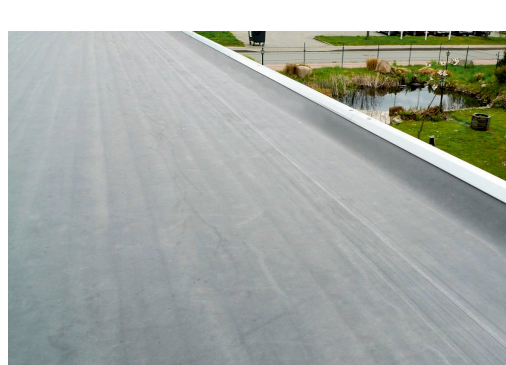

CARPORT WENDLAND SCHWARZE BLENDE

Flachdach-Carport

CARPORT WENDLAND SCHWARZE
BLENDE
630 x 637 cm

Gestaltungsbeispiel

- Massive Konstruktion aus hochwertigem Leimholz (BSH-Fichte)
- Farblich behandelt in schiefergrau
- Dachschalung mit EPDM-Folie
- Pfosten 12x12cm

Carport

CARPORT WENDLAND 630 X 637 CM MIT EPDM-DACH, SCHWARZE BLENDE, SCHIEFERGRAU

Datenblatt / Baubeschreibung

Material	Leimholz, Fichte
Farbe	Schiefergrau
Farbbehandlung	Lasiert
Größe	630 x 637 cm
Aufstellbreite (Sockelmaß)	574 cm
Aufstelltiefe (Sockelmaß)	496 cm
Außenbreite inkl. Dachüberstand	630 cm
Außentiefe inkl. Dachüberstand	637 cm
Firsthöhe	253 cm
Traufenhöhe	241 cm
Gesamthöhe vorne	253 cm
Gesamthöhe hinten	241 cm
Dachform	Flachdach
Material Dacheindeckung	Dachschalung mit EPDM-Folie
Farbe Dach	Schwarz
Dachstärke	20 mm

CARPORT WENDLAND SCHWARZE BLENDE

630 x 637 cm

Grundriss

Schnitt

CARPORT WENDLAND SCHWARZE BLENDE

630 x 637 cm
Schnitte und Ansichten Maßstab 1:100

Ansicht Vorne