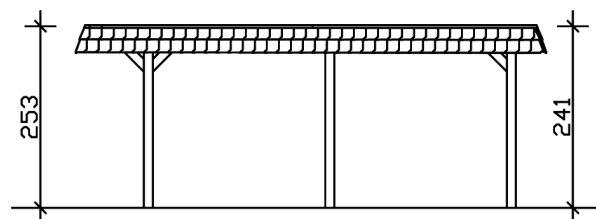

Carport

CARPORT WENDLAND 630 X 637 CM MIT EPDM-DACH, SCHWARZE BLENDE, SCHIEFERGRAU

Datenblatt / Baubeschreibung

Material	Leimholz, Fichte
Farbe	Schiefergrau
Farbbehandlung	Lasiert
Größe	630 x 637 cm
Aufstellbreite (Sockelmaß)	574 cm
Aufstelltiefe (Sockelmaß)	496 cm
Außenbreite inkl. Dachüberstand	630 cm
Außentiefe inkl. Dachüberstand	637 cm
Firsthöhe	253 cm
Traufenhöhe	241 cm
Gesamthöhe vorne	253 cm
Gesamthöhe hinten	241 cm
Dachform	Flachdach
Material Dacheindeckung	Dachschalung mit EPDM-Folie
Farbe Dach	Schwarz
Dachstärke	20 mm

Dachfläche	35.34 m ²
Dachblende	Walmdachblende in Schieferoptik
Dachneigung	nach hinten
Gefälle	1.2 °
Dachüberstand vorne	97 cm
Dachüberstand hinten	44 cm
Dachüberstand links	28 cm
Dachüberstand rechts	28 cm
Grundfläche	40.13 m ²
Umbauter Raum	99.12 m ³
Durchfahrtsbreite	550 cm
Durchfahrtshöhe vorne	216 cm
Durchfahrtshöhe hinten	204 cm
Pfostenstärke	12 x 12 cm
Pfostenlänge	220 cm
Pfostenabstand Breite	550 cm
Pfostenabstand Tiefe	230 cm
Pfostenanzahl	6
Verankerung	H-Pfostenanker zum Einbetonieren
Schneelast (sk)	1.25 kN/m ²
Windstaudruck q	0.95 kN/m ²
Montageart	Freistehend
Anzahl Packstücke	2
Verpackungsmaß	Breite: 610 cm, Höhe: 70 cm, Tiefe: 120 cm, 1214 kg Breite: 50 cm, Höhe: 50 cm, Tiefe: 50 cm, 75 kg
Verpackungsgewicht gesamt	1289 kg
nicht im Lieferumfang enthalten	Beton
Garantie	5 Jahre gemäß unseren Garantiebedingungen
Lieferhinweis	Für die Anlieferung muss die Zufahrt für 40 t-LKW möglich sein! Die Anlieferung erfolgt frei Bordsteinkante (Festland Deutschland).
Artikelnummer	244508-13-35
EAN-Nummer	4018211031818

CARPORT WENDLAND SCHWARZE BLENDE

630 x 637 cm

Grundriss

Schnitt

CARPORT WENDLAND SCHWARZE BLENDE

630 x 637 cm
Schnitte und Ansichten Maßstab 1:100

Ansicht Vorne