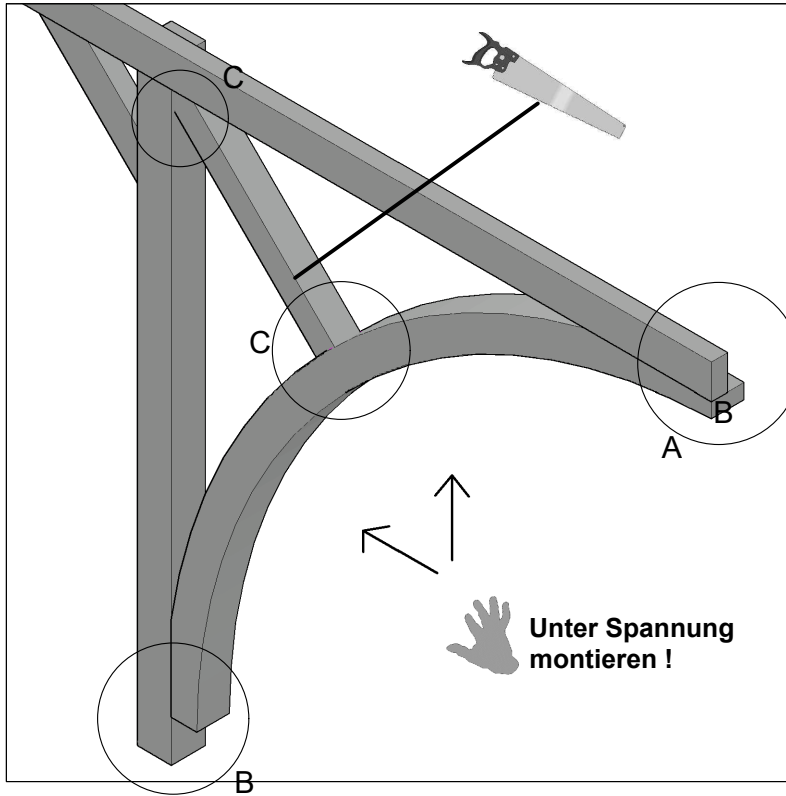

Aufbauanleitung 309832 (BH) / 309801

Assembly instructions / Instructions de montage / Montagehandleiding

1 x C110-020		200mm, M10
1 x C110-022		220mm, M10
1 x C110-024		240mm, M10
3 x A110-39		M10
3 x C110-M10		M10
2 x C105-212		212cm
2 x C105-0120		120cm

<p>A</p>	<p>1 x C110-020, 200mm </p> <p>1 x A110-39 </p> <p>1 x C110-M10 </p>	<p>9mm</p>
-----------------	--	------------

<p>B</p>	<p><u>für 12er Pfosten:</u></p> <p>1 x C110-024, 240mm </p> <p>1 x C110-022, 220mm </p> <p>2 x A110-39 </p> <p>2 x C110-M10 </p>	<p>10mm</p>
-----------------	--	-------------

<p>C</p>	<p>2 x C105-120, 120mm </p> <p>8mm</p>		<p>2 x C105-212, 212mm </p> <p>8mm</p>
-----------------	--	--	--

SKAN HOLZ Europe GmbH

Im Alten Dorfe 10

DE-21227 Bendestorf

info@skanholz.com

www.skanholz.com