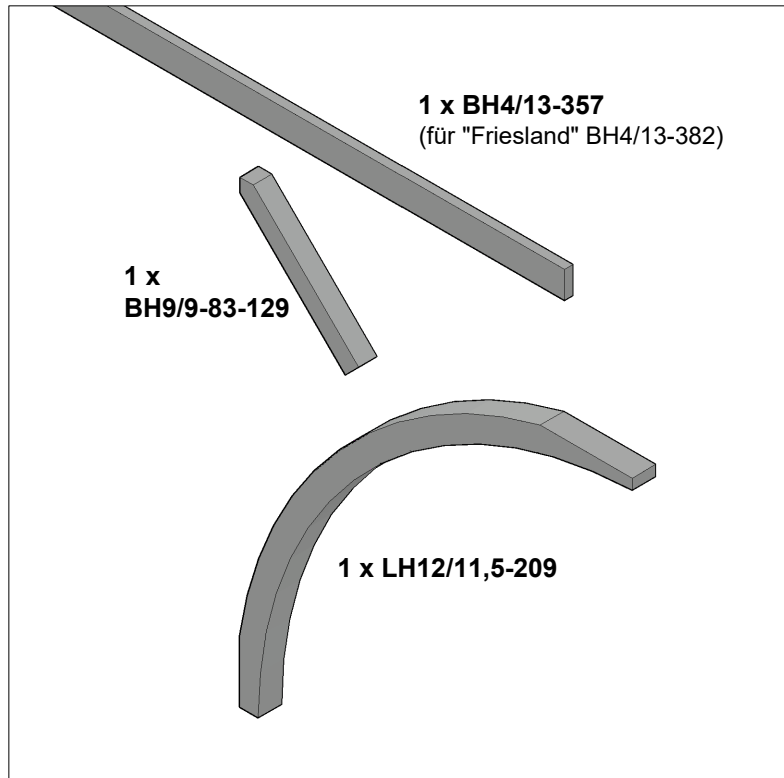

Aufbauanleitung 309832 (BH) / 309801

Assembly instructions / Instructions de montage / Montagehandleiding

1 x C110-020		200mm, M10
1 x C110-022		220mm, M10
1 x C110-024		240mm, M10
3 x A110-39		M10
3 x C110-M10		M10
2 x C105-212		212cm
2 x C105-0120		120cm

<p>A</p>	<p>1 x C110-020, 200mm </p> <p>1 x A110-39 </p> <p>1 x C110-M10 </p>	<p>9mm</p>
-----------------	--	------------

<p>B</p>	<p><u>für 12er Pfosten:</u></p> <p>1 x C110-024, 240mm </p> <p>1 x C110-022, 220mm </p> <p>2 x A110-39 </p> <p>2 x C110-M10 </p>	<p>10mm</p>
-----------------	--	-------------

<p>C</p>	<p>2 x C105-120, 120mm </p> <p>8mm</p>		<p>2 x C105-212, 212mm </p> <p>8mm</p>
-----------------	--	--	--

SKAN HOLZ Europe GmbH

Im Alten Dorfe 10

DE-21227 Bendestorf

info@skanholz.com

www.skanholz.com