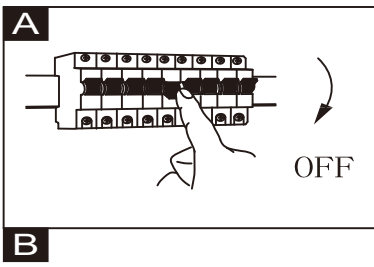

GLOBO

LIGHTING

56143-13GCD

13X MAX 5W LED G9
220-240V~ 50/60Hz

GLOBO Handels GmbH
Gewerbestr. 3
A-9184 Sankt Peter
Austria
www.globo-lighting.com
office@globo-lighting.com