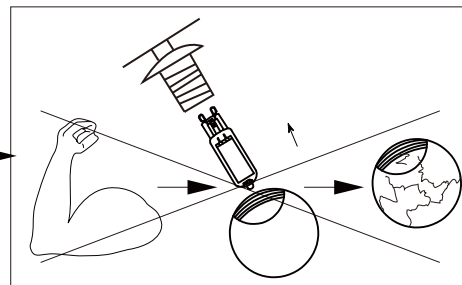

GLOBO

LIGHTING

56143-13GCD

13X MAX 5W LED G9
220-240V~ 50/60Hz

GLOBO Handels GmbH
Gewerbestr. 3
A-9184 Sankt Peter
Austria
www.globo-lighting.com
office@globo-lighting.com