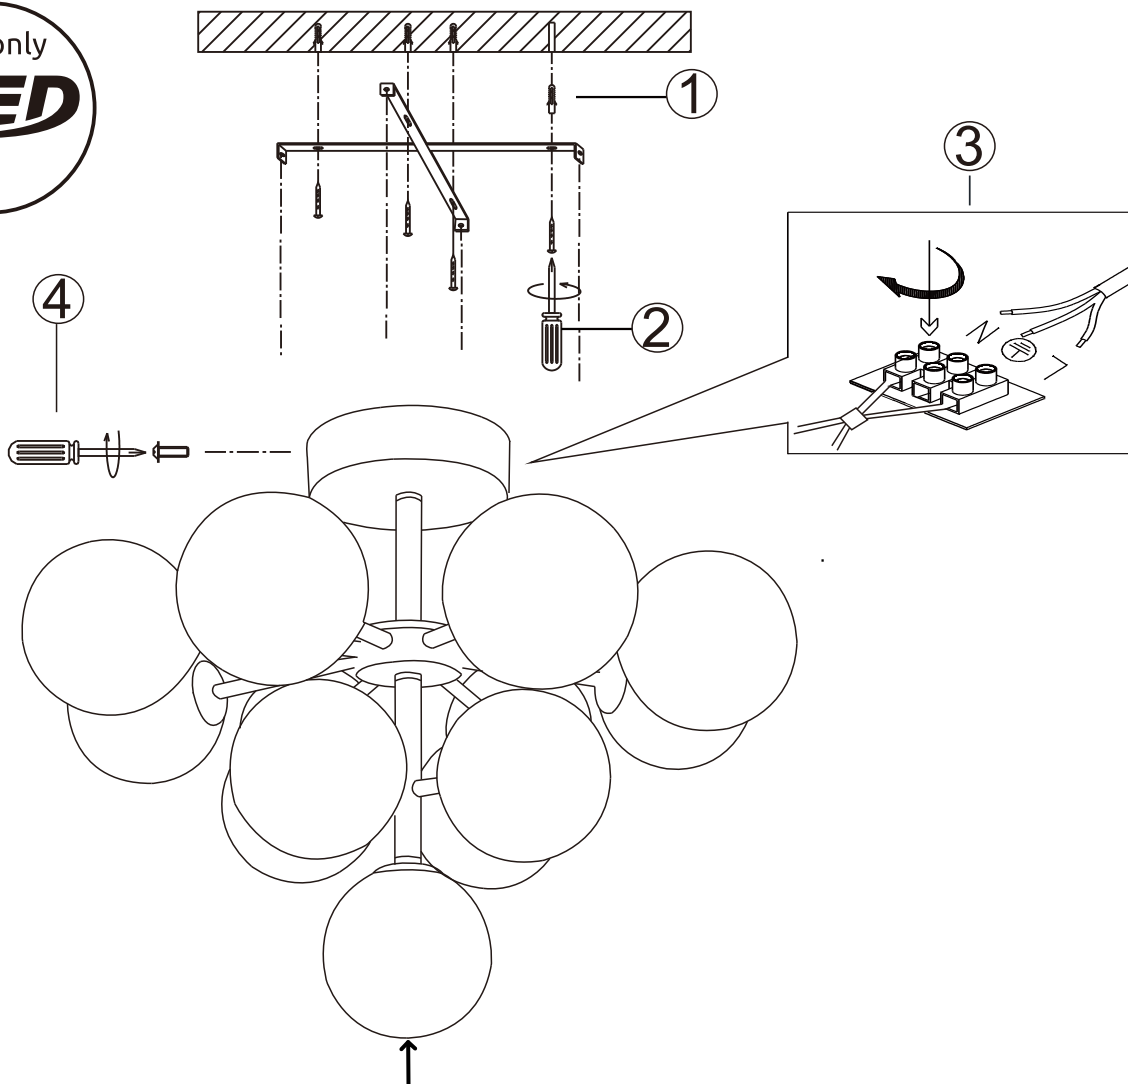

GLOBO

LIGHTING

56143-13GCD

13X MAX 5W LED G9
220-240V~ 50/60Hz

GLOBO Handels GmbH
Gewerbestr. 3
A-9184 Sankt Peter
Austria
www.globo-lighting.com
office@globo-lighting.com