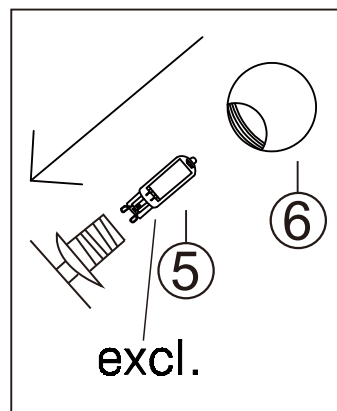

GLOBO

LIGHTING

56143-13GCD

13X MAX 5W LED G9
220-240V~ 50/60Hz

GLOBO Handels GmbH
Gewerbestr. 3
A-9184 Sankt Peter
Austria
www.globo-lighting.com
office@globo-lighting.com