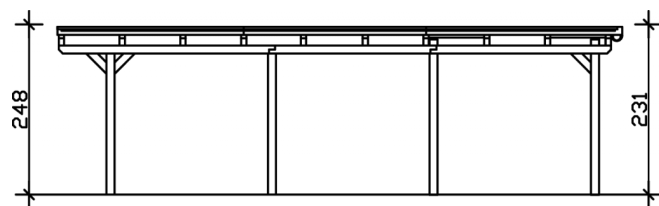

CARPORT EMSLAND

Flachdach-Carport

CARPORT EMSLAND
613 x 846 cm

Gestaltungsbeispiel

- Massive Konstruktion aus hochwertigem Leimholz (BSH-Fichte)
- Farblich behandelt in nussbaum
- Aluminium-Dachplatten
- Pfosten 12x12cm

Carport

CARPORT EMSLAND 613 X 846 CM MIT ALUMINIUMDACH, NUSSBAUM

Datenblatt / Baubeschreibung

Material	Leimholz, Fichte
Farbe	Nussbaum
Farbbehandlung	Lasiert
Größe	613 x 846 cm
Aufstellbreite (Sockelmaß)	574 cm
Aufstelltiefe (Sockelmaß)	738 cm
Außenbreite inkl. Dachüberstand	613 cm
Außentiefe inkl. Dachüberstand	846 cm
Firsthöhe	248 cm
Traufenhöhe	231 cm
Gesamthöhe vorne	248 cm
Gesamthöhe hinten	231 cm
Dachform	Flachdach
Material Dacheindeckung	Aluminium-Dachplatten mit Trapezprofil
Farbe Dach	Anthrazit
Dachstärke	0,5 mm

Dachfläche	51.4 m ²
Dachblende	Holz-Blende mit Aluminium-Abschlusskante
Dachneigung	nach hinten
Gefälle	1.2 °
Dachüberstand vorne	74 cm
Dachüberstand hinten	34 cm
Dachüberstand links	19 cm
Dachüberstand rechts	19 cm
Grundfläche	51.86 m ²
Umbauter Raum	124.2 m ³
Durchfahrtsbreite	550 cm
Durchfahrtshöhe vorne	223 cm
Durchfahrtshöhe hinten	206 cm
Pfostenstärke	12 x 12 cm
Pfostenlänge	220 cm
Pfostenabstand Breite	550 cm
Pfostenabstand Tiefe	230 cm
Pfostenanzahl	8
Verankerung	H-Pfostenanker zum Einbetonieren
Schneelast (sk)	1.25 kN/m ²
Windstaudruck q	0.95 kN/m ²
Montageart	Freistehend
Anzahl Packstücke	1
Verpackungsmaß	Breite: 620 cm, Höhe: 62 cm, Tiefe: 120 cm, 1003 kg
Verpackungsgewicht gesamt nicht im Lieferumfang enthalten	1003 kg Beton
Garantie	5 Jahre gemäß unseren Garantiebedingungen
Lieferhinweis	Für die Anlieferung muss die Zufahrt für 40 t-LKW möglich sein! Die Anlieferung erfolgt frei Bordsteinkante (Festland Deutschland).
Artikelnummer	243600-03-51
EAN-Nummer	4018211022571

CARPORT EMSLAND

613 x 846 cm

Grundriss

Schnitt

CARPORT EMSLAND

613 x 846 cm
Schnitte und Ansichten Maßstab 1:100

Ansicht Vorne