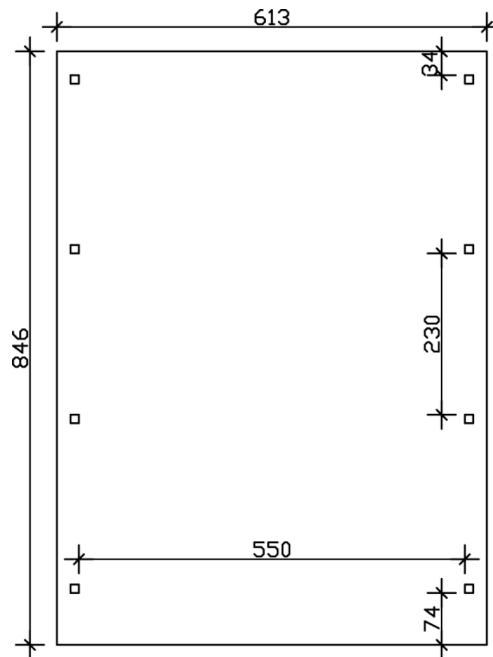

CARPORT EMSLAND

Flachdach-Carport

CARPORT EMSLAND
613 x 846 cm

Gestaltungsbeispiel

- Massive Konstruktion aus hochwertigem Leimholz (BSH-Fichte)
- Farblich behandelt in nussbaum
- Aluminium-Dachplatten
- Pfosten 12x12cm

Carport

CARPORT EMSLAND 613 X 846 CM MIT ALUMINIUMDACH, NUSSBAUM

Datenblatt / Baubeschreibung

Material	Leimholz, Fichte
Farbe	Nussbaum
Farbbehandlung	Lasiert
Größe	613 x 846 cm
Aufstellbreite (Sockelmaß)	574 cm
Aufstelltiefe (Sockelmaß)	738 cm
Außenbreite inkl. Dachüberstand	613 cm
Außentiefe inkl. Dachüberstand	846 cm
Firsthöhe	248 cm
Traufenhöhe	231 cm
Gesamthöhe vorne	248 cm
Gesamthöhe hinten	231 cm
Dachform	Flachdach
Material Dacheindeckung	Aluminium-Dachplatten mit Trapezprofil
Farbe Dach	Anthrazit
Dachstärke	0,5 mm

Dachfläche	51.4 m ²
Dachblende	Holz-Blende mit Aluminium-Abschlusskante
Dachneigung	nach hinten
Gefälle	1.2 °
Dachüberstand vorne	74 cm
Dachüberstand hinten	34 cm
Dachüberstand links	19 cm
Dachüberstand rechts	19 cm
Grundfläche	51.86 m ²
Umbauter Raum	124.2 m ³
Durchfahrtsbreite	550 cm
Durchfahrtshöhe vorne	223 cm
Durchfahrtshöhe hinten	206 cm
Pfostenstärke	12 x 12 cm
Pfostenlänge	220 cm
Pfostenabstand Breite	550 cm
Pfostenabstand Tiefe	230 cm
Pfostenanzahl	8
Verankerung	H-Pfostenanker zum Einbetonieren
Schneelast (sk)	1.25 kN/m ²
Windstaudruck q	0.95 kN/m ²
Montageart	Freistehend
Anzahl Packstücke	1
Verpackungsmaß	Breite: 620 cm, Höhe: 62 cm, Tiefe: 120 cm, 1003 kg
Verpackungsgewicht gesamt nicht im Lieferumfang enthalten	1003 kg Beton
Garantie	5 Jahre gemäß unseren Garantiebedingungen
Lieferhinweis	Für die Anlieferung muss die Zufahrt für 40 t-LKW möglich sein! Die Anlieferung erfolgt frei Bordsteinkante (Festland Deutschland).
Artikelnummer	243600-03-51
EAN-Nummer	4018211022571

CARPORT EMSLAND

613 x 846 cm

Grundriss

Schnitt

CARPORT EMSLAND

613 x 846 cm
Schnitte und Ansichten Maßstab 1:100

Ansicht Vorne